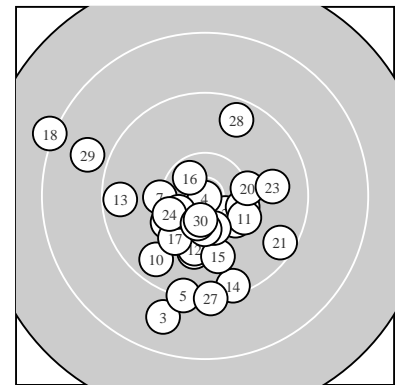

Ergebnis: **285** (297.8)
 Serien: 96 95 94
 Zähler: 18 9 3 0 0 0 0 0 0 0
 Innenzehner: 8
 weiteste: 2230 (18), 1707 (3), 1660 (29)
 beste Teiler 22.8 (4.) 317.1 (16.) 325.5 (30.)
 Trefferlage 1.31 mm links, 3.45 mm tief
 Streuwert 6.33, horizontal: 6.64, vertikal: 5.99

Serie 1:
 10.3 ↘ 10.5 * 8.8 ↓ 10.9 * 9.3 ↓
 10.3 → 10.2 ← 10.2 ↙ 10.0 ↓ 9.6 ↘
 beste Teiler 22.8 (4.) 353.3 (2.) 521.5 (6.)
 Trefferlage 1.57 mm links, 5.62 mm tief
 Streuwert 4.98, horizontal: 4.34, vertikal: 5.55

Serie 2:
 10.2 ↘ 10.1 ↓ 9.5 ← 9.4 ↓ 9.9 ↓
 10.6 * 10.1 ↙ 8.2 ↖ 10.4 * 10.2 →
 beste Teiler 317.1 (16.) 410.9 (19.) 574.1 (20.)
 Trefferlage 2.66 mm links, 2.63 mm tief
 Streuwert 7.09, horizontal: 8.14, vertikal: 5.86

Serie 3:
 9.5 ↘ 10.4 * 9.8 → 10.3 ↙ 10.4 *
 10.5 * 9.2 ↓ 9.6 ↑ 8.9 ↖ 10.5 *
 beste Teiler 325.5 (30.) 381.6 (26.) 444.2 (22.)
 Trefferlage 0.30 mm rechts, 2.10 mm tief
 Streuwert 6.88, horizontal: 7.22, vertikal: 6.53