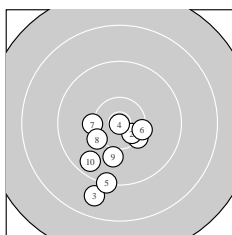

Ergebnis: **285** (297.8)
 Serien: 96 95 94
 Zähler: 18 9 3 0 0 0 0 0 0 0
 Innenzehner: 8
 weiteste: 2230 (18), 1707 (3), 1660 (29)
 beste Teiler 22.8 (4.) 317.1 (16.) 325.5 (30.)
 Trefferlage 1.31 mm links, 3.45 mm tief
 Streuwert 6.33, horizontal: 6.64, vertikal: 5.99

Serie 1:
 10.3 ↘ 10.5 * 8.8 ↓ 10.9 * 9.3 ↓
 10.3 → 10.2 ← 10.2 ↙ 10.0 ↓ 9.6 ↘
 beste Teiler 22.8 (4.) 353.3 (2.) 521.5 (6.)
 Trefferlage 1.57 mm links, 5.62 mm tief
 Streuwert 4.98, horizontal: 4.34, vertikal: 5.55

Serie 2:
 10.2 ↘ 10.1 ↓ 9.5 ← 9.4 ↓ 9.9 ↓
 10.6 * 10.1 ↙ 8.2 ↖ 10.4 * 10.2 →
 beste Teiler 317.1 (16.) 410.9 (19.) 574.1 (20.)
 Trefferlage 2.66 mm links, 2.63 mm tief
 Streuwert 7.09, horizontal: 8.14, vertikal: 5.86

Serie 3:
 9.5 ↘ 10.4 * 9.8 → 10.3 ↙ 10.4 *
 10.5 * 9.2 ↓ 9.6 ↑ 8.9 ↖ 10.5 *
 beste Teiler 325.5 (30.) 381.6 (26.) 444.2 (22.)
 Trefferlage 0.30 mm rechts, 2.10 mm tief
 Streuwert 6.88, horizontal: 7.22, vertikal: 6.53