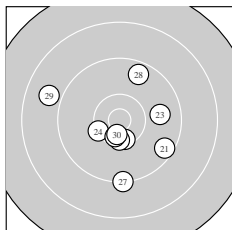

Ergebnis: **285** (297.8)
 Serien: 96 95 94
 Zähler: 18 9 3 0 0 0 0 0 0 0
 Innenzehner: 8
 weiteste: 2230 (18), 1707 (3), 1660 (29)
 beste Teiler 22.8 (4.) 317.1 (16.) 325.5 (30.)
 Trefferlage 1.31 mm links, 3.45 mm tief
 Streuwert 6.33, horizontal: 6.64, vertikal: 5.99

Serie 1:
 10.3 ↘ 10.5 * 8.8 ↓ 10.9 * 9.3 ↓
 10.3 → 10.2 ← 10.2 ↙ 10.0 ↓ 9.6 ↘
 beste Teiler 22.8 (4.) 353.3 (2.) 521.5 (6.)
 Trefferlage 1.57 mm links, 5.62 mm tief
 Streuwert 4.98, horizontal: 4.34, vertikal: 5.55

Serie 2:
 10.2 ↘ 10.1 ↓ 9.5 ← 9.4 ↓ 9.9 ↓
 10.6 * 10.1 ↙ 8.2 ↖ 10.4 * 10.2 →
 beste Teiler 317.1 (16.) 410.9 (19.) 574.1 (20.)
 Trefferlage 2.66 mm links, 2.63 mm tief
 Streuwert 7.09, horizontal: 8.14, vertikal: 5.86

Serie 3:
 9.5 ↘ 10.4 * 9.8 → 10.3 ↙ 10.4 *
 10.5 * 9.2 ↓ 9.6 ↑ 8.9 ↖ 10.5 *
 beste Teiler 325.5 (30.) 381.6 (26.) 444.2 (22.)
 Trefferlage 0.30 mm rechts, 2.10 mm tief
 Streuwert 6.88, horizontal: 7.22, vertikal: 6.53