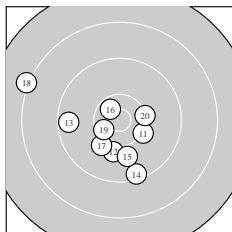

Ergebnis: **285** (297.8)
 Serien: 96 95 94
 Zähler: 18 9 3 0 0 0 0 0 0 0
 Innenzehner: 8
 weiteste: 2230 (18), 1707 (3), 1660 (29)
 beste Teiler 22.8 (4.) 317.1 (16.) 325.5 (30.)
 Trefferlage 1.31 mm links, 3.45 mm tief
 Streuwert 6.33, horizontal: 6.64, vertikal: 5.99

Serie 1:
 10.3 ↘ 10.5 * 8.8 ↓ 10.9 * 9.3 ↓
 10.3 → 10.2 ← 10.2 ↙ 10.0 ↓ 9.6 ↘
 beste Teiler 22.8 (4.) 353.3 (2.) 521.5 (6.)
 Trefferlage 1.57 mm links, 5.62 mm tief
 Streuwert 4.98, horizontal: 4.34, vertikal: 5.55

Serie 2:
 10.2 ↘ 10.1 ↓ 9.5 ← 9.4 ↓ 9.9 ↓
 10.6 * 10.1 ↙ 8.2 ↖ 10.4 * 10.2 →
 beste Teiler 317.1 (16.) 410.9 (19.) 574.1 (20.)
 Trefferlage 2.66 mm links, 2.63 mm tief
 Streuwert 7.09, horizontal: 8.14, vertikal: 5.86

Serie 3:
 9.5 ↘ 10.4 * 9.8 → 10.3 ↙ 10.4 *
 10.5 * 9.2 ↓ 9.6 ↑ 8.9 ↖ 10.5 *
 beste Teiler 325.5 (30.) 381.6 (26.) 444.2 (22.)
 Trefferlage 0.30 mm rechts, 2.10 mm tief
 Streuwert 6.88, horizontal: 7.22, vertikal: 6.53