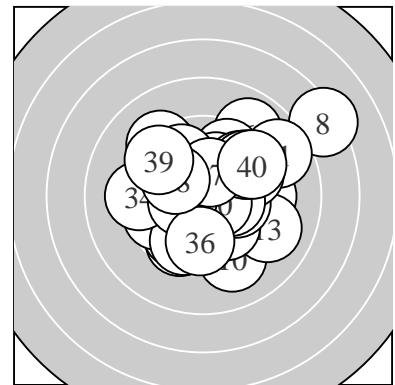

Ergebnis: **371** (388.8)

Serien: 88 95 95 93

Zähler: 15 22 2 1 0 0 0 0 0 0

Innenzehner: 7

weiteste: 924 (8), 560 (21), 508 (6)

beste Teiler 101.4 (25.) 104.6 (30.) 120.4 (15.)

Trefferlage 0.39 mm rechts, 0.16 mm hoch

Streuwert 2.43, horizontal: 2.57, vertikal: 2.28

Serie 1:

9.9 ↓	10.4 *	9.8 ↓	9.6 ✓	9.5 ↖
8.9 ↗	9.8 ✓	7.3 ↗	9.9 ✓	9.2 ↓

beste Teiler 143.4 (2.) 258.4 (1.) 259.6 (9.)

Trefferlage 0.42 mm rechts, 0.57 mm tief

Streuwert 3.18, horizontal: 3.12, vertikal: 3.24

Serie 2:

9.4 →	10.1 ↖	9.1 ↘	10.0 ↘	10.5 *
9.2 ↘	10.0 ✓	9.5 ↗	10.0 ✓	9.7 ↖

beste Teiler 120.4 (15.) 202.6 (12.) 245.5 (17.)

Trefferlage 0.15 mm rechts, 0.55 mm tief

Streuwert 1.48, horizontal: 1.65, vertikal: 1.29

Serie 4:

9.7 ↓	9.8 ↘	9.6 ↗	9.3 ←	10.4 *
9.8 ↓	10.3 *	10.1 ↘	9.5 ↘	9.4 ↗

beste Teiler 141.2 (35.) 160.1 (37.) 210.2 (38.)

Trefferlage 0.66 mm links, 0.52 mm hoch