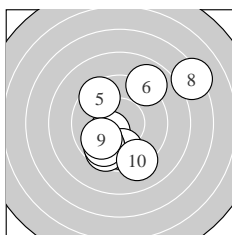

Ergebnis: **371** (388.8)

Serien: 88 95 95 93

Zähler: 15 22 2 1 0 0 0 0 0 0

Innenzehner: 7

weiteste: 924 (8), 560 (21), 508 (6)

beste Teiler 101.4 (25.) 104.6 (30.) 120.4 (15.)

Trefferlage 0.39 mm rechts, 0.16 mm hoch

Streuwert 2.43, horizontal: 2.57, vertikal: 2.28

Serie 1:

9.9 ↓	10.4 *	9.8 ↓	9.6 ✓	9.5 ↖
8.9 ↗	9.8 ✓	7.3 ↗	9.9 ✓	9.2 ↓

beste Teiler 143.4 (2.) 258.4 (1.) 259.6 (9.)

Trefferlage 0.42 mm rechts, 0.57 mm tief

Streuwert 3.18, horizontal: 3.12, vertikal: 3.24

Serie 2:

9.4 →	10.1 ↖	9.1 ↘	10.0 ↘	10.5 *
9.2 ↘	10.0 ✓	9.5 ↗	10.0 ✓	9.7 ↖

beste Teiler 120.4 (15.) 202.6 (12.) 245.5 (17.)

Trefferlage 0.15 mm rechts, 0.55 mm tief

Streuwert 1.48, horizontal: 1.65, vertikal: 1.29

Serie 4:

9.7 ↓	9.8 ↘	9.6 ↗	9.3 ←	10.4 *
9.8 ↓	10.3 *	10.1 ↘	9.5 ↘	9.4 ↗

beste Teiler 141.2 (35.) 160.1 (37.) 210.2 (38.)

Trefferlage 0.66 mm links, 0.52 mm hoch