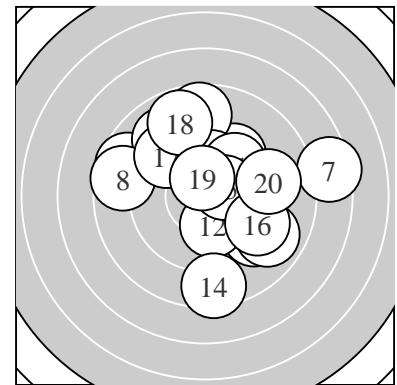

Ergebnis: **176** (185.0)  
 Serien: 86 90  
 Zähler: 4 9 6 1 0 0 0 0 0 0  
 Innenzehner: 2  
 weiteste: 882 (7), 626 (14), 584 (8)  
 beste Teiler 125.6 (19.) 145.0 (15.) 208.0 (12.)  
 Trefferlage 0.54 mm rechts, 1.18 mm hoch  
 Streuwert 3.20, horizontal: 3.43, vertikal: 2.95

Serie 1:  
 9.5 ↗                      9.2 ↘                      9.6 ↗                      8.6 ↖                      9.7 ↑  
 9.0 ↘                      7.4 →                      8.6 ←                      8.7 ↑                      10.0 ↑  
 beste Teiler 236.5 (10.) 302.1 (5.) 343.2 (3.)  
 Trefferlage 0.13 mm links, 2.37 mm hoch  
 Streuwert 3.36, horizontal: 4.23, vertikal: 2.15

Serie 2:  
 9.8 ↗                      10.1 ↓                      8.9 ↘                      8.4 ↓                      10.4 \*  
 9.3 ↘                      9.4 ↘                      8.8 ↖                      10.5 \*                      9.1 →  
 beste Teiler 125.6 (19.) 145.0 (15.) 208.0 (12.)  
 Trefferlage 1.22 mm rechts, 0.00 mm  
 Streuwert 2.87, horizontal: 2.43, vertikal: 3.25