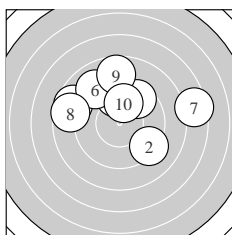

Ergebnis: **176** (185.0)  
 Serien: 86 90  
 Zähler: 4 9 6 1 0 0 0 0 0 0  
 Innenzehner: 2  
 weiteste: 882 (7), 626 (14), 584 (8)  
 beste Teiler 125.6 (19.) 145.0 (15.) 208.0 (12.)  
 Trefferlage 0.54 mm rechts, 1.18 mm hoch  
 Streuwert 3.20, horizontal: 3.43, vertikal: 2.95

Serie 1:  
 9.5 ↗                      9.2 ↘                      9.6 ↗                      8.6 ↖                      9.7 ↑  
 9.0 ↘                      7.4 →                      8.6 ←                      8.7 ↑                      10.0 ↑  
 beste Teiler 236.5 (10.) 302.1 (5.) 343.2 (3.)  
 Trefferlage 0.13 mm links, 2.37 mm hoch  
 Streuwert 3.36, horizontal: 4.23, vertikal: 2.15

Serie 2:  
 9.8 ↗                      10.1 ↓                      8.9 ↘                      8.4 ↓                      10.4 \*  
 9.3 ↘                      9.4 ↘                      8.8 ↖                      10.5 \*                      9.1 →  
 beste Teiler 125.6 (19.) 145.0 (15.) 208.0 (12.)  
 Trefferlage 1.22 mm rechts, 0.00 mm  
 Streuwert 2.87, horizontal: 2.43, vertikal: 3.25