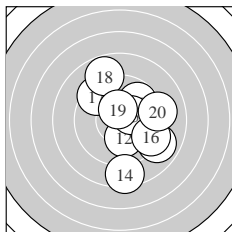

Ergebnis: **176** (185.0)  
 Serien: 86 90  
 Zähler: 4 9 6 1 0 0 0 0 0 0  
 Innenzehner: 2  
 weiteste: 882 (7), 626 (14), 584 (8)  
 beste Teiler 125.6 (19.) 145.0 (15.) 208.0 (12.)  
 Trefferlage 0.54 mm rechts, 1.18 mm hoch  
 Streuwert 3.20, horizontal: 3.43, vertikal: 2.95

Serie 1:  
 9.5 ↗                      9.2 ↘                      9.6 ↗                      8.6 ↖                      9.7 ↑  
 9.0 ↘                      7.4 →                      8.6 ←                      8.7 ↑                      10.0 ↑  
 beste Teiler 236.5 (10.) 302.1 (5.) 343.2 (3.)  
 Trefferlage 0.13 mm links, 2.37 mm hoch  
 Streuwert 3.36, horizontal: 4.23, vertikal: 2.15

Serie 2:  
 9.8 ↗                      10.1 ↓                      8.9 ↘                      8.4 ↓                      10.4 \*  
 9.3 ↘                      9.4 ↘                      8.8 ↖                      10.5 \*                      9.1 →  
 beste Teiler 125.6 (19.) 145.0 (15.) 208.0 (12.)  
 Trefferlage 1.22 mm rechts, 0.00 mm  
 Streuwert 2.87, horizontal: 2.43, vertikal: 3.25