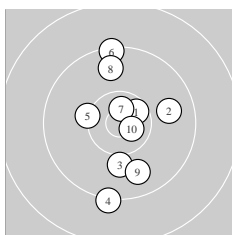

Ergebnis: **300.9** (288)  
 Serien: 99.8 100.2 100.9  
 Zähler: 19 10 1 0 0 0 0 0 0 0  
 Innenzehner: 10  
 weiteste: 1647 (27), 1450 (15), 1409 (4)  
 beste Teiler 237.5 (10.) 259.2 (23.) 259.8 (7.)  
 Trefferlage 0.37 mm links, 1.28 mm hoch  
 Streuwert 5.84, horizontal: 3.28, vertikal: 7.57

Serie 1:  
 10.5 \*                      9.8 →                      10.0 ↓                      9.2 ↓                      10.2 ↖  
 9.3 ↑                      10.6 \*                      9.7 ↑                      9.8 ↓                      10.7 \*  
 beste Teiler 237.5 (10.) 259.8 (7.) 368.4 (1.)  
 Trefferlage 0.68 mm rechts, 0.00 mm  
 Streuwert 6.49, horizontal: 3.97, vertikal: 8.27

Serie 2:  
 9.7 ↑                      10.5 \*                      10.4 \*                      10.0 ↘                      9.1 ↑  
 9.7 ↓                      9.9 ↑                      10.3 ↓                      10.5 \*                      10.1 ↙  
 beste Teiler 324.7 (19.) 349.0 (12.) 437.7 (13.)  
 Trefferlage 0.79 mm links, 1.89 mm hoch  
 Streuwert 5.83, horizontal: 3.23, vertikal: 7.58

Serie 3:  
 10.1 ↙                      9.6 ↑                      10.6 \*                      10.4 \*                      10.2 ↘  
 10.0 ↓                      8.9 ↑                      10.3 ↓                      10.4 \*                      10.4 \*  
 beste Teiler 259.2 (23.) 402.6 (24.) 426.8 (29.)  
 Trefferlage 1.00 mm links, 1.96 mm hoch  
 Streuwert 5.60, horizontal: 2.58, vertikal: 7.49