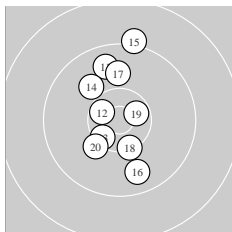

Ergebnis: **300.9** (288)  
 Serien: 99.8 100.2 100.9  
 Zähler: 19 10 1 0 0 0 0 0 0 0  
 Innenzehner: 10  
 weiteste: 1647 (27), 1450 (15), 1409 (4)  
 beste Teiler 237.5 (10.) 259.2 (23.) 259.8 (7.)  
 Trefferlage 0.37 mm links, 1.28 mm hoch  
 Streuwert 5.84, horizontal: 3.28, vertikal: 7.57

Serie 1:  
 10.5 \*                      9.8 →                      10.0 ↓                      9.2 ↓                      10.2 ↖  
 9.3 ↑                      10.6 \*                      9.7 ↑                      9.8 ↓                      10.7 \*  
 beste Teiler 237.5 (10.) 259.8 (7.) 368.4 (1.)  
 Trefferlage 0.68 mm rechts, 0.00 mm  
 Streuwert 6.49, horizontal: 3.97, vertikal: 8.27

Serie 2:  
 9.7 ↑                      10.5 \*                      10.4 \*                      10.0 ↘                      9.1 ↑  
 9.7 ↓                      9.9 ↑                      10.3 ↓                      10.5 \*                      10.1 ↙  
 beste Teiler 324.7 (19.) 349.0 (12.) 437.7 (13.)  
 Trefferlage 0.79 mm links, 1.89 mm hoch  
 Streuwert 5.83, horizontal: 3.23, vertikal: 7.58

Serie 3:  
 10.1 ↙                      9.6 ↑                      10.6 \*                      10.4 \*                      10.2 ↘  
 10.0 ↓                      8.9 ↑                      10.3 ↓                      10.4 \*                      10.4 \*  
 beste Teiler 259.2 (23.) 402.6 (24.) 426.8 (29.)  
 Trefferlage 1.00 mm links, 1.96 mm hoch  
 Streuwert 5.60, horizontal: 2.58, vertikal: 7.49