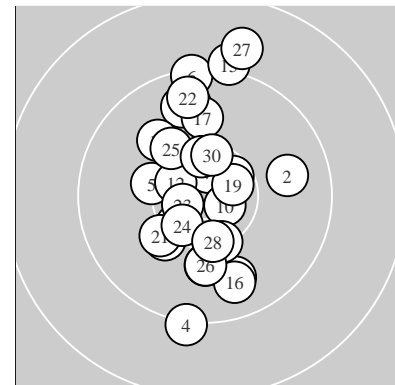

Ergebnis: **300.9** (288)  
 Serien: 99.8 100.2 100.9  
 Zähler: 19 10 1 0 0 0 0 0 0 0  
 Innenzehner: 10  
 weiteste: 1647 (27), 1450 (15), 1409 (4)  
 beste Teiler 237.5 (10.) 259.2 (23.) 259.8 (7.)  
 Trefferlage 0.37 mm links, 1.28 mm hoch  
 Streuwert 5.84, horizontal: 3.28, vertikal: 7.57

Serie 1:  
 10.5 \*                      9.8 →                      10.0 ↓                      9.2 ↓                      10.2 ↖  
 9.3 ↑                      10.6 \*                      9.7 ↑                      9.8 ↓                      10.7 \*  
 beste Teiler 237.5 (10.) 259.8 (7.) 368.4 (1.)  
 Trefferlage 0.68 mm rechts, 0.00 mm  
 Streuwert 6.49, horizontal: 3.97, vertikal: 8.27

Serie 2:  
 9.7 ↑                      10.5 \*                      10.4 \*                      10.0 ↘                      9.1 ↑  
 9.7 ↓                      9.9 ↑                      10.3 ↓                      10.5 \*                      10.1 ↙  
 beste Teiler 324.7 (19.) 349.0 (12.) 437.7 (13.)  
 Trefferlage 0.79 mm links, 1.89 mm hoch  
 Streuwert 5.83, horizontal: 3.23, vertikal: 7.58

Serie 3:  
 10.1 ↙                      9.6 ↑                      10.6 \*                      10.4 \*                      10.2 ↘  
 10.0 ↓                      8.9 ↑                      10.3 ↓                      10.4 \*                      10.4 \*  
 beste Teiler 259.2 (23.) 402.6 (24.) 426.8 (29.)  
 Trefferlage 1.00 mm links, 1.96 mm hoch  
 Streuwert 5.60, horizontal: 2.58, vertikal: 7.49