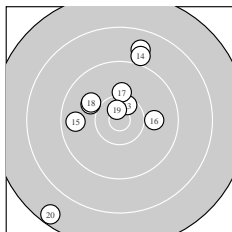

Ergebnis: **179** (189.4)
 Serien: 87 92
 Zähler: 5 10 4 1 0 0 0 0 0 0
 Innenzehner: 2
 weiteste: 2738 (20), 2227 (1), 1987 (10)
 beste Teiler 251.0 (19.) 394.0 (13.) 654.9 (17.)
 Trefferlage 1.73 mm links, 1.11 mm hoch
 Streuwert 9.58, horizontal: 8.02, vertikal: 10.92

Serie 1:
 8.2 ↘ 9.3 ↓ 9.6 → 9.8 ↘ 9.6 ↗
 9.8 ↘ 9.9 ↙ 9.8 ↗ 8.8 ↙ 8.5 ↓
 beste Teiler 801.2 (7.) 902.7 (8.) 934.5 (6.)
 Trefferlage 1.42 mm links, 0.70 mm tief
 Streuwert 10.25, horizontal: 8.71, vertikal: 11.59

Serie 2:
 8.8 ↑ 10.0 ↘ 10.5 * 9.0 ↑ 9.7 ←
 9.9 → 10.1 ↑ 10.0 ↘ 10.6 * 7.5 ↙
 beste Teiler 251.0 (19.) 394.0 (13.) 654.9 (17.)
 Trefferlage 2.04 mm links, 2.94 mm hoch
 Streuwert 9.21, horizontal: 7.72, vertikal: 10.49