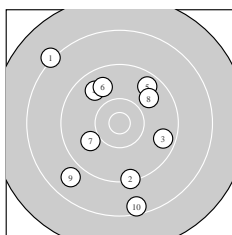

Ergebnis: **179** (189.4)
 Serien: 87 92
 Zähler: 5 10 4 1 0 0 0 0 0 0
 Innenzehner: 2
 weiteste: 2738 (20), 2227 (1), 1987 (10)
 beste Teiler 251.0 (19.) 394.0 (13.) 654.9 (17.)
 Trefferlage 1.73 mm links, 1.11 mm hoch
 Streuwert 9.58, horizontal: 8.02, vertikal: 10.92

Serie 1:
 8.2 ↘ 9.3 ↓ 9.6 → 9.8 ↘ 9.6 ↗
 9.8 ↘ 9.9 ↙ 9.8 ↗ 8.8 ↙ 8.5 ↓
 beste Teiler 801.2 (7.) 902.7 (8.) 934.5 (6.)
 Trefferlage 1.42 mm links, 0.70 mm tief
 Streuwert 10.25, horizontal: 8.71, vertikal: 11.59

Serie 2:
 8.8 ↑ 10.0 ↘ 10.5 * 9.0 ↑ 9.7 ←
 9.9 → 10.1 ↑ 10.0 ↘ 10.6 * 7.5 ↙
 beste Teiler 251.0 (19.) 394.0 (13.) 654.9 (17.)
 Trefferlage 2.04 mm links, 2.94 mm hoch
 Streuwert 9.21, horizontal: 7.72, vertikal: 10.49