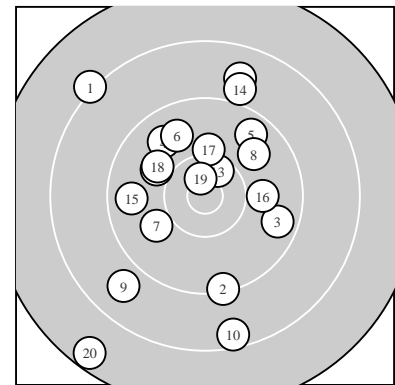

Ergebnis: **179** (189.4)
 Serien: 87 92
 Zähler: 5 10 4 1 0 0 0 0 0 0
 Innenzehner: 2
 weiteste: 2738 (20), 2227 (1), 1987 (10)
 beste Teiler 251.0 (19.) 394.0 (13.) 654.9 (17.)
 Trefferlage 1.73 mm links, 1.11 mm hoch
 Streuwert 9.58, horizontal: 8.02, vertikal: 10.92

Serie 1:
 8.2 ↘ 9.3 ↓ 9.6 → 9.8 ↘ 9.6 ↗
 9.8 ↘ 9.9 ↙ 9.8 ↗ 8.8 ↙ 8.5 ↓
 beste Teiler 801.2 (7.) 902.7 (8.) 934.5 (6.)
 Trefferlage 1.42 mm links, 0.70 mm tief
 Streuwert 10.25, horizontal: 8.71, vertikal: 11.59

Serie 2:
 8.8 ↑ 10.0 ↘ 10.5 * 9.0 ↑ 9.7 ←
 9.9 → 10.1 ↑ 10.0 ↘ 10.6 * 7.5 ↙
 beste Teiler 251.0 (19.) 394.0 (13.) 654.9 (17.)
 Trefferlage 2.04 mm links, 2.94 mm hoch
 Streuwert 9.21, horizontal: 7.72, vertikal: 10.49