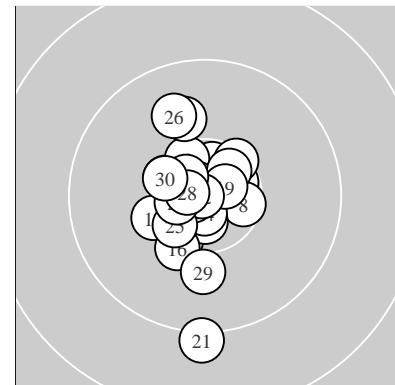

Ergebnis: **313.2** (297)  
 Serien: 104.8 105.2 103.2  
 Zähler: 27 3 0 0 0 0 0 0 0 0  
 Innenzehner: 23  
 weiteste: 1459 (21), 867 (26), 805 (20)  
 beste Teiler 34.0 (22.) 127.8 (15.) 142.8 (17.)  
 Trefferlage 0.97 mm links, 0.31 mm tief  
 Streuwert 3.47, horizontal: 2.30, vertikal: 4.33

Serie 1:  
 10.3 ↘                      10.5 \*                      10.4 \*                      10.4 \*                      10.5 \*  
 10.5 \*                      10.8 \*                      10.5 \*                      10.4 \*                      10.5 \*  
 beste Teiler 152.0 (7.) 328.7 (2.) 333.0 (10.)  
 Trefferlage 0.07 mm links, 0.39 mm hoch  
 Streuwert 2.88, horizontal: 2.85, vertikal: 2.92

Serie 2:  
 10.2 ↙                      10.8 \*                      10.6 \*                      10.7 \*                      10.8 \*  
 10.2 ↘                      10.8 \*                      10.5 \*                      10.7 \*                      9.9 ↑  
 beste Teiler 127.8 (15.) 142.8 (17.) 143.6 (12.)  
 Trefferlage 0.82 mm links, 0.11 mm tief  
 Streuwert 2.97, horizontal: 2.24, vertikal: 3.55

Serie 3:  
 9.1 ↓                      10.9 \*                      10.6 \*                      10.6 \*                      10.4 \*  
 9.9 ↗                      10.6 \*                      10.7 \*                      10.0 ↓                      10.4 \*  
 beste Teiler 34.0 (22.) 184.1 (28.) 272.2 (24.)  
 Trefferlage 2.01 mm links, 1.22 mm tief  
 Streuwert 4.45, horizontal: 1.34, vertikal: 6.15