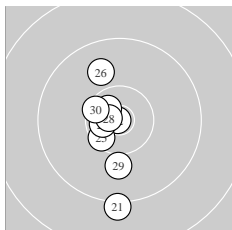

Ergebnis: **313.2** (297)  
 Serien: 104.8 105.2 103.2  
 Zähler: 27 3 0 0 0 0 0 0 0 0  
 Innenzehner: 23  
 weiteste: 1459 (21), 867 (26), 805 (20)  
 beste Teiler 34.0 (22.) 127.8 (15.) 142.8 (17.)  
 Trefferlage 0.97 mm links, 0.31 mm tief  
 Streuwert 3.47, horizontal: 2.30, vertikal: 4.33

Serie 1:  
 10.3 ↘                      10.5 \*                      10.4 \*                      10.4 \*                      10.5 \*  
 10.5 \*                      10.8 \*                      10.5 \*                      10.4 \*                      10.5 \*  
 beste Teiler 152.0 (7.) 328.7 (2.) 333.0 (10.)  
 Trefferlage 0.07 mm links, 0.39 mm hoch  
 Streuwert 2.88, horizontal: 2.85, vertikal: 2.92

Serie 2:  
 10.2 ↙                      10.8 \*                      10.6 \*                      10.7 \*                      10.8 \*  
 10.2 ↘                      10.8 \*                      10.5 \*                      10.7 \*                      9.9 ↑  
 beste Teiler 127.8 (15.) 142.8 (17.) 143.6 (12.)  
 Trefferlage 0.82 mm links, 0.11 mm tief  
 Streuwert 2.97, horizontal: 2.24, vertikal: 3.55

Serie 3:  
 9.1 ↓                      10.9 \*                      10.6 \*                      10.6 \*                      10.4 \*  
 9.9 ↗                      10.6 \*                      10.7 \*                      10.0 ↓                      10.4 \*  
 beste Teiler 34.0 (22.) 184.1 (28.) 272.2 (24.)  
 Trefferlage 2.01 mm links, 1.22 mm tief  
 Streuwert 4.45, horizontal: 1.34, vertikal: 6.15