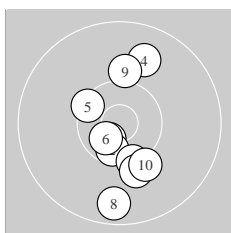

Ergebnis: **311.5** (297)
 Serien: 102.0 104.8 104.7
 Zähler: 27 3 0 0 0 0 0 0 0 0
 Innenzehner: 17
 weiteste: 1089 (8), 957 (29), 916 (4)
 beste Teiler 127.5 (20.) 129.8 (27.) 135.1 (11.)
 Trefferlage 0.01 mm links, 1.46 mm tief
 Streuwert 3.64, horizontal: 2.37, vertikal: 4.57

Serie 1:
 10.6 * 10.5 * 10.3 ↓ 9.8 ↑ 10.3 ↘
 10.6 * 10.1 ↓ 9.6 ↓ 10.1 ↑ 10.1 ↓
 beste Teiler 256.3 (1.) 276.7 (6.) 370.4 (2.)
 Trefferlage 0.22 mm rechts, 1.79 mm tief
 Streuwert 4.68, horizontal: 2.52, vertikal: 6.12

Serie 2:
 10.8 * 10.8 * 10.3 ← 10.7 * 10.4 *
 10.2 ↓ 10.2 ↖ 10.4 * 10.2 ↑ 10.8 *
 beste Teiler 127.5 (20.) 135.1 (11.) 148.2 (12.)
 Trefferlage 0.41 mm links, 0.56 mm tief
 Streuwert 3.20, horizontal: 2.73, vertikal: 3.61

Serie 3:
 10.5 * 10.7 * 10.7 * 10.4 * 10.8 *
 10.5 * 10.8 * 10.5 * 9.8 ↓ 10.0 ↓
 beste Teiler 129.8 (27.) 147.1 (25.) 181.0 (22.)
 Trefferlage 0.15 mm rechts, 2.03 mm tief
 Streuwert 3.12, horizontal: 1.99, vertikal: 3.94