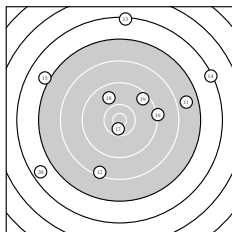

Ergebnis: **155** (165.2)
 Serien: 78 77
 Zähler: 2 5 4 4 5 0 0 0 0 0
 Innenzehner: 2
 weiteste: 3722 (14), 3720 (13), 3514 (4)
 beste Teiler 323.0 (17.) 366.7 (1.) 879.0 (5.)
 Trefferlage 4.40 mm links, 7.92 mm hoch
 Streuwert 16.19, horizontal: 16.94, vertikal: 15.41

Serie 1:
 10.5 * 7.6 ↑ 8.8 ↑ 6.6 ↖ 9.9 ↖
 8.0 ← 6.9 ↘ 9.2 ↓ 7.9 ↘ 8.4 ←
 beste Teiler 366.7 (1.) 879.0 (5.) 1397.4 (8.)
 Trefferlage 10.27 mm links, 10.63 mm hoch
 Streuwert 12.83, horizontal: 11.16, vertikal: 14.30

Serie 2:
 7.8 → 8.4 ↙ 6.3 ↑ 6.3 ↗ 7.0 ↘
 9.2 → 10.5 * 9.8 ↘ 9.5 ↗ 6.6 ↙
 beste Teiler 323.0 (17.) 907.5 (18.) 1161.3 (19.)
 Trefferlage 1.46 mm rechts, 5.22 mm hoch
 Streuwert 18.50, horizontal: 20.11, vertikal: 16.74