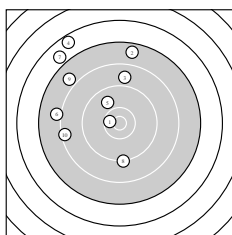

Ergebnis: **155** (165.2)
 Serien: 78 77
 Zähler: 2 5 4 4 5 0 0 0 0 0
 Innenzehner: 2
 weiteste: 3722 (14), 3720 (13), 3514 (4)
 beste Teiler 323.0 (17.) 366.7 (1.) 879.0 (5.)
 Trefferlage 4.40 mm links, 7.92 mm hoch
 Streuwert 16.19, horizontal: 16.94, vertikal: 15.41

Serie 1:
 10.5 * 7.6 ↑ 8.8 ↑ 6.6 ↖ 9.9 ↖
 8.0 ← 6.9 ↘ 9.2 ↓ 7.9 ↘ 8.4 ←
 beste Teiler 366.7 (1.) 879.0 (5.) 1397.4 (8.)
 Trefferlage 10.27 mm links, 10.63 mm hoch
 Streuwert 12.83, horizontal: 11.16, vertikal: 14.30

Serie 2:
 7.8 → 8.4 ↙ 6.3 ↑ 6.3 ↗ 7.0 ↘
 9.2 → 10.5 * 9.8 ↘ 9.5 ↗ 6.6 ↙
 beste Teiler 323.0 (17.) 907.5 (18.) 1161.3 (19.)
 Trefferlage 1.46 mm rechts, 5.22 mm hoch
 Streuwert 18.50, horizontal: 20.11, vertikal: 16.74