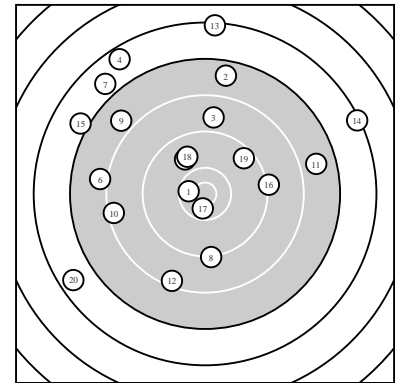

Ergebnis: **155** (165.2)
 Serien: 78 77
 Zähler: 2 5 4 4 5 0 0 0 0 0
 Innenzehner: 2
 weiteste: 3722 (14), 3720 (13), 3514 (4)
 beste Teiler 323.0 (17.) 366.7 (1.) 879.0 (5.)
 Trefferlage 4.40 mm links, 7.92 mm hoch
 Streuwert 16.19, horizontal: 16.94, vertikal: 15.41

Serie 1:
 10.5 * 7.6 ↑ 8.8 ↑ 6.6 ↖ 9.9 ↖
 8.0 ← 6.9 ↘ 9.2 ↓ 7.9 ↘ 8.4 ←
 beste Teiler 366.7 (1.) 879.0 (5.) 1397.4 (8.)
 Trefferlage 10.27 mm links, 10.63 mm hoch
 Streuwert 12.83, horizontal: 11.16, vertikal: 14.30

Serie 2:
 7.8 → 8.4 ↙ 6.3 ↑ 6.3 ↗ 7.0 ↘
 9.2 → 10.5 * 9.8 ↘ 9.5 ↗ 6.6 ↙
 beste Teiler 323.0 (17.) 907.5 (18.) 1161.3 (19.)
 Trefferlage 1.46 mm rechts, 5.22 mm hoch
 Streuwert 18.50, horizontal: 20.11, vertikal: 16.74