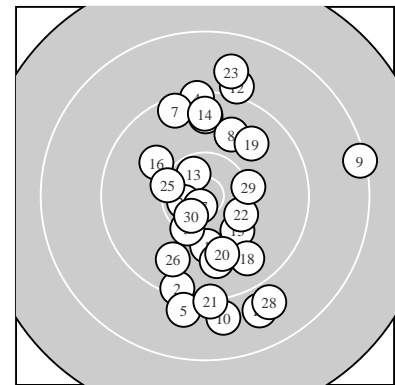

Ergebnis: **291.4** (277)
 Serien: 94.2 97.7 99.5
 Zähler: 12 13 5 0 0 0 0 0 0 0
 Innenzehner: 4
 weiteste: 2103 (9), 1682 (23), 1677 (17)
 beste Teiler 148.5 (27.) 289.2 (24.) 320.9 (30.)
 Trefferlage 1.49 mm rechts, 1.20 mm tief
 Streuwert 7.85, horizontal: 5.31, vertikal: 9.75

Serie 1:
 10.1 ↓ 9.4 ↓ 10.3 ↙ 9.3 ↑ 9.0 ↓
 9.6 ↑ 9.5 ↖ 9.8 ↑ 8.3 → 8.9 ↓
 beste Teiler 490.9 (3.) 663.5 (1.) 883.8 (8.)
 Trefferlage 1.28 mm rechts, 0.68 mm tief
 Streuwert 9.59, horizontal: 7.20, vertikal: 11.49

Serie 2:
 9.9 ↓ 9.1 ↑ 10.5 * 9.6 ↑ 10.2 ↘
 10.0 ↖ 8.9 ↓ 9.7 ↓ 9.8 ↗ 10.0 ↓
 beste Teiler 330.0 (13.) 626.1 (15.) 780.5 (16.)
 Trefferlage 2.32 mm rechts, 0.46 mm tief
 Streuwert 7.48, horizontal: 4.14, vertikal: 9.74

Serie 3:
 9.2 ↓ 10.3 ↘ 8.8 ↑ 10.6 * 10.3 ↖
 9.8 ↙ 10.8 * 8.9 ↓ 10.2 → 10.6 *
 beste Teiler 148.5 (27.) 289.2 (24.) 320.9 (30.)
 Trefferlage 0.86 mm rechts, 2.45 mm tief
 Streuwert 6.99, horizontal: 4.56, vertikal: 8.77