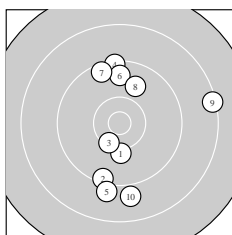

Ergebnis: **291.4** (277)
 Serien: 94.2 97.7 99.5
 Zähler: 12 13 5 0 0 0 0 0 0 0
 Innenzehner: 4
 weiteste: 2103 (9), 1682 (23), 1677 (17)
 beste Teiler 148.5 (27.) 289.2 (24.) 320.9 (30.)
 Trefferlage 1.49 mm rechts, 1.20 mm tief
 Streuwert 7.85, horizontal: 5.31, vertikal: 9.75

Serie 1:
 10.1 ↓ 9.4 ↓ 10.3 ↙ 9.3 ↑ 9.0 ↓
 9.6 ↑ 9.5 ↖ 9.8 ↑ 8.3 → 8.9 ↓
 beste Teiler 490.9 (3.) 663.5 (1.) 883.8 (8.)
 Trefferlage 1.28 mm rechts, 0.68 mm tief
 Streuwert 9.59, horizontal: 7.20, vertikal: 11.49

Serie 2:
 9.9 ↓ 9.1 ↑ 10.5 * 9.6 ↑ 10.2 ↘
 10.0 ↖ 8.9 ↓ 9.7 ↓ 9.8 ↗ 10.0 ↓
 beste Teiler 330.0 (13.) 626.1 (15.) 780.5 (16.)
 Trefferlage 2.32 mm rechts, 0.46 mm tief
 Streuwert 7.48, horizontal: 4.14, vertikal: 9.74

Serie 3:
 9.2 ↓ 10.3 ↘ 8.8 ↑ 10.6 * 10.3 ↖
 9.8 ↙ 10.8 * 8.9 ↓ 10.2 → 10.6 *
 beste Teiler 148.5 (27.) 289.2 (24.) 320.9 (30.)
 Trefferlage 0.86 mm rechts, 2.45 mm tief
 Streuwert 6.99, horizontal: 4.56, vertikal: 8.77