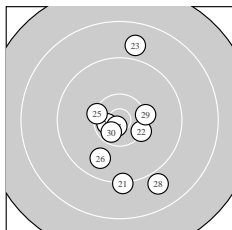

Ergebnis: **291.4** (277)
 Serien: 94.2 97.7 99.5
 Zähler: 12 13 5 0 0 0 0 0 0 0
 Innenzehner: 4
 weiteste: 2103 (9), 1682 (23), 1677 (17)
 beste Teiler 148.5 (27.) 289.2 (24.) 320.9 (30.)
 Trefferlage 1.49 mm rechts, 1.20 mm tief
 Streuwert 7.85, horizontal: 5.31, vertikal: 9.75

Serie 1:
 10.1 ↓ 9.4 ↓ 10.3 ↙ 9.3 ↑ 9.0 ↓
 9.6 ↑ 9.5 ↖ 9.8 ↑ 8.3 → 8.9 ↓
 beste Teiler 490.9 (3.) 663.5 (1.) 883.8 (8.)
 Trefferlage 1.28 mm rechts, 0.68 mm tief
 Streuwert 9.59, horizontal: 7.20, vertikal: 11.49

Serie 2:
 9.9 ↓ 9.1 ↑ 10.5 * 9.6 ↑ 10.2 ↘
 10.0 ↖ 8.9 ↓ 9.7 ↓ 9.8 ↗ 10.0 ↓
 beste Teiler 330.0 (13.) 626.1 (15.) 780.5 (16.)
 Trefferlage 2.32 mm rechts, 0.46 mm tief
 Streuwert 7.48, horizontal: 4.14, vertikal: 9.74

Serie 3:
 9.2 ↓ 10.3 ↘ 8.8 ↑ 10.6 * 10.3 ↖
 9.8 ↙ 10.8 * 8.9 ↓ 10.2 → 10.6 *
 beste Teiler 148.5 (27.) 289.2 (24.) 320.9 (30.)
 Trefferlage 0.86 mm rechts, 2.45 mm tief
 Streuwert 6.99, horizontal: 4.56, vertikal: 8.77