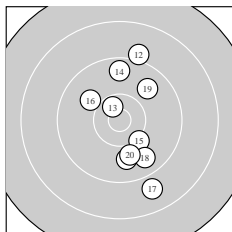

Ergebnis: **291.4** (277)
 Serien: 94.2 97.7 99.5
 Zähler: 12 13 5 0 0 0 0 0 0 0
 Innenzehner: 4
 weiteste: 2103 (9), 1682 (23), 1677 (17)
 beste Teiler 148.5 (27.) 289.2 (24.) 320.9 (30.)
 Trefferlage 1.49 mm rechts, 1.20 mm tief
 Streuwert 7.85, horizontal: 5.31, vertikal: 9.75

Serie 1:
 10.1 ↓ 9.4 ↓ 10.3 ↙ 9.3 ↑ 9.0 ↓
 9.6 ↑ 9.5 ↖ 9.8 ↑ 8.3 → 8.9 ↓
 beste Teiler 490.9 (3.) 663.5 (1.) 883.8 (8.)
 Trefferlage 1.28 mm rechts, 0.68 mm tief
 Streuwert 9.59, horizontal: 7.20, vertikal: 11.49

Serie 2:
 9.9 ↓ 9.1 ↑ 10.5 * 9.6 ↑ 10.2 ↘
 10.0 ↖ 8.9 ↓ 9.7 ↓ 9.8 ↗ 10.0 ↓
 beste Teiler 330.0 (13.) 626.1 (15.) 780.5 (16.)
 Trefferlage 2.32 mm rechts, 0.46 mm tief
 Streuwert 7.48, horizontal: 4.14, vertikal: 9.74

Serie 3:
 9.2 ↓ 10.3 ↘ 8.8 ↑ 10.6 * 10.3 ↖
 9.8 ↙ 10.8 * 8.9 ↓ 10.2 → 10.6 *
 beste Teiler 148.5 (27.) 289.2 (24.) 320.9 (30.)
 Trefferlage 0.86 mm rechts, 2.45 mm tief
 Streuwert 6.99, horizontal: 4.56, vertikal: 8.77