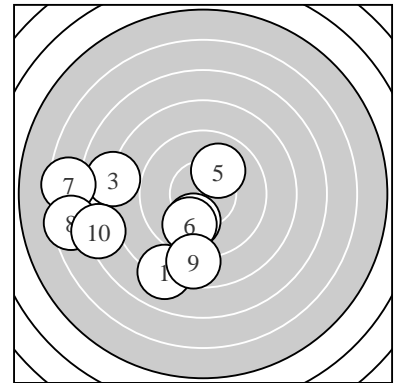

Ergebnis: **77** (81.6)  
 Serien: 77  
 Zähler: 2 1 2 2 3 0 0 0 0 0  
 Innenzehner: 0  
 weiteste: 1118 (8), 1116 (7), 1032 (2)  
 beste Teiler 229.1 (5.) 235.0 (4.) 276.6 (6.)  
 Trefferlage 5.29 mm links, 2.03 mm tief  
 Streuwert 3.93, horizontal: 4.84, vertikal: 2.74

Serie 1:  
 8.1 ↘                      6.8 ←                      7.9 ←                      10.0 ↓                      10.0 ↗  
 9.8 ↘                      6.5 ←                      6.5 ←                      8.7 ↓                      7.3 ←  
 beste Teiler 229.1 (5.) 235.0 (4.) 276.6 (6.)  
 Trefferlage 5.29 mm links, 2.03 mm tief  
 Streuwert 3.93, horizontal: 4.84, vertikal: 2.74