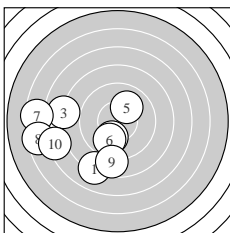

Ergebnis: **77** (81.6)  
 Serien: 77  
 Zähler: 2 1 2 2 3 0 0 0 0 0  
 Innenzehner: 0  
 weiteste: 1118 (8), 1116 (7), 1032 (2)  
 beste Teiler 229.1 (5.) 235.0 (4.) 276.6 (6.)  
 Trefferlage 5.29 mm links, 2.03 mm tief  
 Streuwert 3.93, horizontal: 4.84, vertikal: 2.74

Serie 1:  
 8.1 ↘                      6.8 ←                      7.9 ←                      10.0 ↓                      10.0 ↗  
 9.8 ↘                      6.5 ←                      6.5 ←                      8.7 ↓                      7.3 ←  
 beste Teiler 229.1 (5.) 235.0 (4.) 276.6 (6.)  
 Trefferlage 5.29 mm links, 2.03 mm tief  
 Streuwert 3.93, horizontal: 4.84, vertikal: 2.74