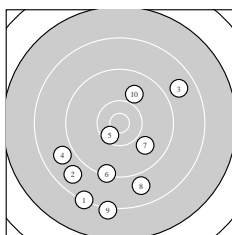

Ergebnis: **353** (374.1)  
 Serien: 85 88 92 88  
 Zähler: 8 18 13 1 0 0 0 0 0 0  
 Innenzehner: 3  
 weiteste: 2509 (17), 2239 (9), 2166 (36)  
 beste Teiler 235.4 (11.) 238.0 (29.) 394.5 (5.)  
 Trefferlage 2.37 mm rechts, 7.57 mm tief  
 Streuwert 8.28, horizontal: 8.38, vertikal: 8.19

Serie 1:  
 8.3 ↙                      8.7 ↖                      8.8 ↗                      8.9 ↖                      10.5 \*  
 9.3 ↓                      9.9 ↘                      8.8 ↓                      8.2 ↓                      9.9 ↗  
 beste Teiler 394.5 (5.) 829.5 (10.) 861.2 (7.)  
 Trefferlage 1.35 mm links, 8.41 mm tief  
 Streuwert 9.88, horizontal: 9.19, vertikal: 10.53

Serie 2:  
 10.7 \*                      8.7 ↖                      9.0 ↘                      9.9 →                      10.0 ↘  
 9.8 ↓                      7.8 ↓                      9.8 ↓                      8.6 ↓                      9.7 →  
 beste Teiler 235.4 (11.) 722.1 (15.) 852.9 (14.)  
 Trefferlage 2.29 mm rechts, 9.26 mm tief  
 Streuwert 7.56, horizontal: 7.05, vertikal: 8.04

Serie 4:  
 8.4 →                      8.7 ↘                      9.8 ↖                      9.6 ↓                      10.0 →  
 8.2 ↘                      8.7 ↓                      9.3 ↖                      9.6 ↖                      10.1 ↘  
 beste Teiler 707.0 (40.) 723.7 (35.) 932.9 (33.)  
 Trefferlage 2.57 mm rechts, 8.58 mm tief  
 Streuwert 8.61, horizontal: 9.85, vertikal: 7.15