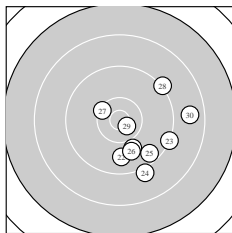

Ergebnis: **353** (374.1)  
 Serien: 85 88 92 88  
 Zähler: 8 18 13 1 0 0 0 0 0 0  
 Innenzehner: 3  
 weiteste: 2509 (17), 2239 (9), 2166 (36)  
 beste Teiler 235.4 (11.) 238.0 (29.) 394.5 (5.)  
 Trefferlage 2.37 mm rechts, 7.57 mm tief  
 Streuwert 8.28, horizontal: 8.38, vertikal: 8.19

Serie 1:  
 8.3 ↙                      8.7 ↖                      8.8 ↗                      8.9 ↖                      10.5 \*  
 9.3 ↓                      9.9 ↘                      8.8 ↓                      8.2 ↓                      9.9 ↗  
 beste Teiler 394.5 (5.) 829.5 (10.) 861.2 (7.)  
 Trefferlage 1.35 mm links, 8.41 mm tief  
 Streuwert 9.88, horizontal: 9.19, vertikal: 10.53

Serie 2:  
 10.7 \*                      8.7 ↖                      9.0 ↘                      9.9 →                      10.0 ↘  
 9.8 ↓                      7.8 ↓                      9.8 ↓                      8.6 ↓                      9.7 →  
 beste Teiler 235.4 (11.) 722.1 (15.) 852.9 (14.)  
 Trefferlage 2.29 mm rechts, 9.26 mm tief  
 Streuwert 7.56, horizontal: 7.05, vertikal: 8.04

Serie 4:  
 8.4 →                      8.7 ↘                      9.8 ↖                      9.6 ↓                      10.0 →  
 8.2 ↘                      8.7 ↓                      9.3 ↖                      9.6 ↖                      10.1 ↘  
 beste Teiler 707.0 (40.) 723.7 (35.) 932.9 (33.)  
 Trefferlage 2.57 mm rechts, 8.58 mm tief  
 Streuwert 8.61, horizontal: 9.85, vertikal: 7.15