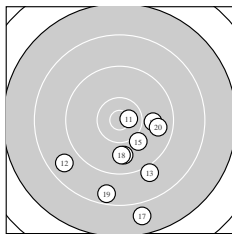

Ergebnis: **353** (374.1)  
 Serien: 85 88 92 88  
 Zähler: 8 18 13 1 0 0 0 0 0 0  
 Innenzehner: 3  
 weiteste: 2509 (17), 2239 (9), 2166 (36)  
 beste Teiler 235.4 (11.) 238.0 (29.) 394.5 (5.)  
 Trefferlage 2.37 mm rechts, 7.57 mm tief  
 Streuwert 8.28, horizontal: 8.38, vertikal: 8.19

Serie 1:  
 8.3 ↙                      8.7 ↖                      8.8 ↗                      8.9 ↖                      10.5 \*  
 9.3 ↓                      9.9 ↘                      8.8 ↓                      8.2 ↓                      9.9 ↗  
 beste Teiler 394.5 (5.) 829.5 (10.) 861.2 (7.)  
 Trefferlage 1.35 mm links, 8.41 mm tief  
 Streuwert 9.88, horizontal: 9.19, vertikal: 10.53

Serie 2:  
 10.7 \*                      8.7 ↖                      9.0 ↘                      9.9 →                      10.0 ↘  
 9.8 ↓                      7.8 ↓                      9.8 ↓                      8.6 ↓                      9.7 →  
 beste Teiler 235.4 (11.) 722.1 (15.) 852.9 (14.)  
 Trefferlage 2.29 mm rechts, 9.26 mm tief  
 Streuwert 7.56, horizontal: 7.05, vertikal: 8.04

Serie 4:  
 8.4 →                      8.7 ↘                      9.8 ↖                      9.6 ↓                      10.0 →  
 8.2 ↘                      8.7 ↓                      9.3 ↖                      9.6 ↖                      10.1 ↘  
 beste Teiler 707.0 (40.) 723.7 (35.) 932.9 (33.)  
 Trefferlage 2.57 mm rechts, 8.58 mm tief  
 Streuwert 8.61, horizontal: 9.85, vertikal: 7.15