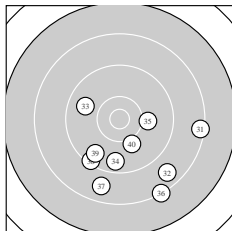

Ergebnis: **353** (374.1)  
 Serien: 85 88 92 88  
 Zähler: 8 18 13 1 0 0 0 0 0 0  
 Innenzehner: 3  
 weiteste: 2509 (17), 2239 (9), 2166 (36)  
 beste Teiler 235.4 (11.) 238.0 (29.) 394.5 (5.)  
 Trefferlage 2.37 mm rechts, 7.57 mm tief  
 Streuwert 8.28, horizontal: 8.38, vertikal: 8.19

Serie 1:  
 8.3 ↙                      8.7 ↖                      8.8 ↗                      8.9 ↖                      10.5 \*  
 9.3 ↓                      9.9 ↘                      8.8 ↓                      8.2 ↓                      9.9 ↗  
 beste Teiler 394.5 (5.) 829.5 (10.) 861.2 (7.)  
 Trefferlage 1.35 mm links, 8.41 mm tief  
 Streuwert 9.88, horizontal: 9.19, vertikal: 10.53

Serie 2:  
 10.7 \*                      8.7 ↖                      9.0 ↘                      9.9 →                      10.0 ↘  
 9.8 ↓                      7.8 ↓                      9.8 ↓                      8.6 ↓                      9.7 →  
 beste Teiler 235.4 (11.) 722.1 (15.) 852.9 (14.)  
 Trefferlage 2.29 mm rechts, 9.26 mm tief  
 Streuwert 7.56, horizontal: 7.05, vertikal: 8.04

Serie 4:  
 8.4 →                      8.7 ↘                      9.8 ↖                      9.6 ↓                      10.0 →  
 8.2 ↘                      8.7 ↓                      9.3 ↖                      9.6 ↖                      10.1 ↘  
 beste Teiler 707.0 (40.) 723.7 (35.) 932.9 (33.)  
 Trefferlage 2.57 mm rechts, 8.58 mm tief  
 Streuwert 8.61, horizontal: 9.85, vertikal: 7.15