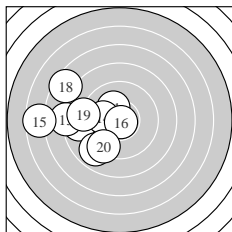

Ergebnis: **172** (181.7)  
 Serien: 87 85  
 Zähler: 5 7 5 1 2 0 0 0 0 0  
 Innenzehner: 3  
 weiteste: 1118 (3), 1089 (15), 866 (18)  
 beste Teiler 33.0 (16.) 68.5 (1.) 190.9 (11.)  
 Trefferlage 3.49 mm links, 0.22 mm hoch  
 Streuwert 3.11, horizontal: 3.35, vertikal: 2.86

Serie 1:  
 10.7 \*                      9.6 ↙                      6.5 ↘                      8.4 ↘                      9.9 ↓  
 10.0 →                      9.4 ↘                      8.6 ↙                      9.9 ↑                      9.6 ←  
 beste Teiler 68.5 (1.) 236.6 (6.) 267.0 (9.)  
 Trefferlage 2.57 mm links, 0.54 mm hoch  
 Streuwert 3.25, horizontal: 3.18, vertikal: 3.32

Serie 2:  
 10.2 \*                      8.7 ←                      8.1 ←                      10.0 ←                      6.6 ←  
 10.8 \*                      8.9 ↙                      7.5 ↘                      9.0 ←                      9.3 ↙  
 beste Teiler 33.0 (16.) 190.9 (11.) 227.0 (14.)  
 Trefferlage 4.41 mm links, 0.08 mm tief  
 Streuwert 2.97, horizontal: 3.41, vertikal: 2.44