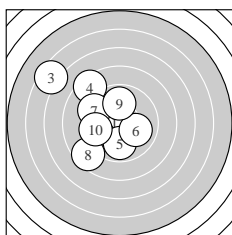

Ergebnis: **172** (181.7)  
 Serien: 87 85  
 Zähler: 5 7 5 1 2 0 0 0 0 0  
 Innenzehner: 3  
 weiteste: 1118 (3), 1089 (15), 866 (18)  
 beste Teiler 33.0 (16.) 68.5 (1.) 190.9 (11.)  
 Trefferlage 3.49 mm links, 0.22 mm hoch  
 Streuwert 3.11, horizontal: 3.35, vertikal: 2.86

Serie 1:  
 10.7 \*                      9.6 ↙                      6.5 ↘                      8.4 ↘                      9.9 ↓  
 10.0 →                      9.4 ↘                      8.6 ↙                      9.9 ↑                      9.6 ←  
 beste Teiler 68.5 (1.) 236.6 (6.) 267.0 (9.)  
 Trefferlage 2.57 mm links, 0.54 mm hoch  
 Streuwert 3.25, horizontal: 3.18, vertikal: 3.32

Serie 2:  
 10.2 \*                      8.7 ←                      8.1 ←                      10.0 ←                      6.6 ←  
 10.8 \*                      8.9 ↙                      7.5 ↘                      9.0 ←                      9.3 ↙  
 beste Teiler 33.0 (16.) 190.9 (11.) 227.0 (14.)  
 Trefferlage 4.41 mm links, 0.08 mm tief  
 Streuwert 2.97, horizontal: 3.41, vertikal: 2.44