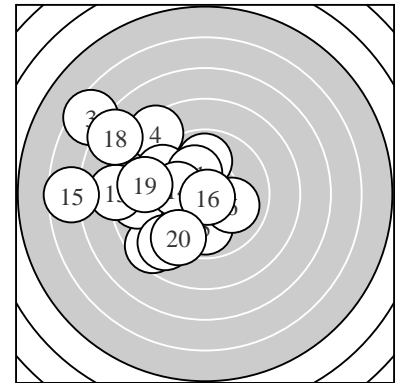

Ergebnis: **172** (181.7)  
 Serien: 87 85  
 Zähler: 5 7 5 1 2 0 0 0 0 0  
 Innenzehner: 3  
 weiteste: 1118 (3), 1089 (15), 866 (18)  
 beste Teiler 33.0 (16.) 68.5 (1.) 190.9 (11.)  
 Trefferlage 3.49 mm links, 0.22 mm hoch  
 Streuwert 3.11, horizontal: 3.35, vertikal: 2.86

Serie 1:  
 10.7 \*                      9.6 ↙                      6.5 ↘                      8.4 ↘                      9.9 ↓  
 10.0 →                      9.4 ↘                      8.6 ↙                      9.9 ↑                      9.6 ←  
 beste Teiler 68.5 (1.) 236.6 (6.) 267.0 (9.)  
 Trefferlage 2.57 mm links, 0.54 mm hoch  
 Streuwert 3.25, horizontal: 3.18, vertikal: 3.32

Serie 2:  
 10.2 \*                      8.7 ←                      8.1 ←                      10.0 ←                      6.6 ←  
 10.8 \*                      8.9 ↙                      7.5 ↘                      9.0 ←                      9.3 ↙  
 beste Teiler 33.0 (16.) 190.9 (11.) 227.0 (14.)  
 Trefferlage 4.41 mm links, 0.08 mm tief  
 Streuwert 2.97, horizontal: 3.41, vertikal: 2.44