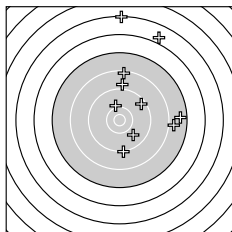

Ergebnis: **162** (170.3)
 Serien: 83 79
 Zähler: 2 7 7 1 1 2 0 0 0 0
 Innenzehner: 0
 weiteste: 4554 (16), 4030 (20), 3356 (9)
 beste Teiler 657.9 (13.) 776.7 (2.) 886.1 (17.)
 Trefferlage 8.25 mm rechts, 9.86 mm hoch
 Streuwert 13.07, horizontal: 10.24, vertikal: 15.38

Serie 1:
 8.4 ↗ 10.0 ← 9.6 ↑ 9.8 ↘ 8.3 →
 8.2 → 8.7 ↑ 8.7 ↗ 6.8 ↑ 9.0 ↗
 beste Teiler 776.7 (2.) 938.3 (4.) 1120.7 (3.)
 Trefferlage 7.76 mm rechts, 8.69 mm hoch
 Streuwert 11.30, horizontal: 10.64, vertikal: 11.92

Serie 2:
 9.2 ↓ 8.0 → 10.1 ↑ 7.6 → 8.4 ↑
 5.3 ↑ 9.8 ↘ 9.5 ↗ 9.0 ↑ 5.9 ↑
 beste Teiler 657.9 (13.) 886.1 (17.) 1192.0 (18.)
 Trefferlage 8.73 mm rechts, 11.02 mm hoch
 Streuwert 15.20, horizontal: 10.36, vertikal: 18.83