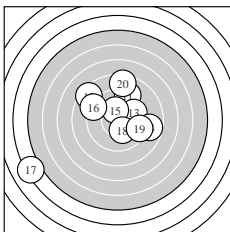

Ergebnis: **168** (175.7)  
 Serien: 84 84  
 Zähler: 3 9 5 1 1 0 1 0 0 0  
 Innenzehner: 3  
 weiteste: 1696 (17), 1170 (2), 909 (1)  
 beste Teiler 174.6 (15.) 188.7 (18.) 200.2 (9.)  
 Trefferlage 0.33 mm links, 0.07 mm tief  
 Streuwert 4.70, horizontal: 5.52, vertikal: 3.71

Serie 1:  
 7.3 ↙                      6.3 ↖                      9.6 ↘                      9.1 →                      9.4 ←  
 8.8 ↘                      9.8 ↘                      8.2 ↘                      10.2 \*                      9.5 →  
 beste Teiler 200.2 (9.) 295.9 (7.) 341.2 (3.)  
 Trefferlage 0.21 mm rechts, 0.85 mm tief  
 Streuwert 4.49, horizontal: 5.47, vertikal: 3.23

Serie 2:  
 9.1 ↗                      8.4 ↖                      9.7 ↘                      8.7 →                      10.3 \*  
 9.1 ↖                      4.2 ↙                      10.2 \*                      9.4 →                      8.4 ↑  
 beste Teiler 174.6 (15.) 188.7 (18.) 303.7 (13.)  
 Trefferlage 0.88 mm links, 0.70 mm hoch  
 Streuwert 5.05, horizontal: 5.82, vertikal: 4.15