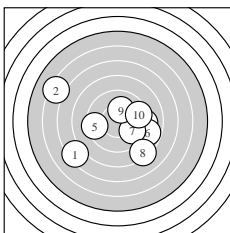

Ergebnis: **168** (175.7)  
 Serien: 84 84  
 Zähler: 3 9 5 1 1 0 1 0 0 0  
 Innenzehner: 3  
 weiteste: 1696 (17), 1170 (2), 909 (1)  
 beste Teiler 174.6 (15.) 188.7 (18.) 200.2 (9.)  
 Trefferlage 0.33 mm links, 0.07 mm tief  
 Streuwert 4.70, horizontal: 5.52, vertikal: 3.71

Serie 1:  
 7.3 ↙                      6.3 ↖                      9.6 ↘                      9.1 →                      9.4 ←  
 8.8 ↘                      9.8 ↘                      8.2 ↘                      10.2 \*                      9.5 →  
 beste Teiler 200.2 (9.) 295.9 (7.) 341.2 (3.)  
 Trefferlage 0.21 mm rechts, 0.85 mm tief  
 Streuwert 4.49, horizontal: 5.47, vertikal: 3.23

Serie 2:  
 9.1 ↗                      8.4 ↖                      9.7 ↘                      8.7 →                      10.3 \*  
 9.1 ↖                      4.2 ↙                      10.2 \*                      9.4 →                      8.4 ↑  
 beste Teiler 174.6 (15.) 188.7 (18.) 303.7 (13.)  
 Trefferlage 0.88 mm links, 0.70 mm hoch  
 Streuwert 5.05, horizontal: 5.82, vertikal: 4.15