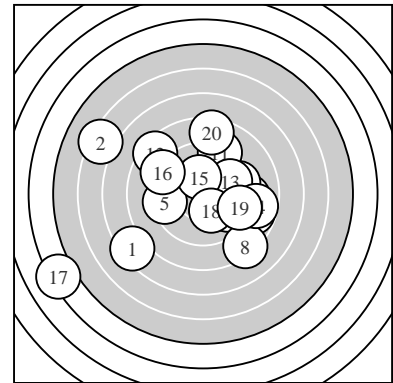

Ergebnis: **168** (175.7)  
 Serien: 84 84  
 Zähler: 3 9 5 1 1 0 1 0 0 0  
 Innenzehner: 3  
 weiteste: 1696 (17), 1170 (2), 909 (1)  
 beste Teiler 174.6 (15.) 188.7 (18.) 200.2 (9.)  
 Trefferlage 0.33 mm links, 0.07 mm tief  
 Streuwert 4.70, horizontal: 5.52, vertikal: 3.71

Serie 1:  
 7.3 ↙                      6.3 ↖                      9.6 ↘                      9.1 →                      9.4 ←  
 8.8 ↘                      9.8 ↘                      8.2 ↘                      10.2 \*                      9.5 →  
 beste Teiler 200.2 (9.) 295.9 (7.) 341.2 (3.)  
 Trefferlage 0.21 mm rechts, 0.85 mm tief  
 Streuwert 4.49, horizontal: 5.47, vertikal: 3.23

Serie 2:  
 9.1 ↗                      8.4 ↖                      9.7 ↘                      8.7 →                      10.3 \*  
 9.1 ↖                      4.2 ↙                      10.2 \*                      9.4 →                      8.4 ↑  
 beste Teiler 174.6 (15.) 188.7 (18.) 303.7 (13.)  
 Trefferlage 0.88 mm links, 0.70 mm hoch  
 Streuwert 5.05, horizontal: 5.82, vertikal: 4.15