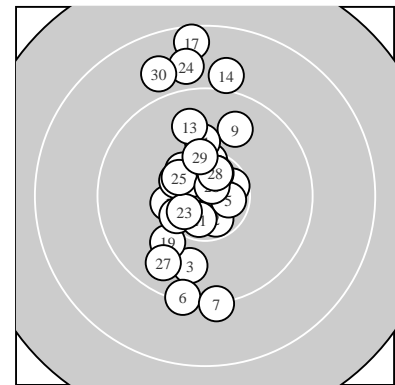

Ergebnis: **302.2** (287)  
 Serien: 101.1 99.9 101.2  
 Zähler: 20 7 3 0 0 0 0 0 0 0  
 Innenzehner: 16  
 weiteste: 1973 (17), 1673 (24), 1668 (30)  
 beste Teiler 152.6 (26.) 198.3 (10.) 221.0 (16.)  
 Trefferlage 1.09 mm links, 2.01 mm hoch  
 Streuwert 6.01, horizontal: 2.68, vertikal: 8.07

Serie 1:  
 10.3 ←                      10.5 \*                      9.8 ↓                      10.5 \*                      10.6 \*  
 9.3 ↓                      9.2 ↓                      10.4 \*                      9.8 ↑                      10.7 \*  
 beste Teiler 198.3 (10.) 304.3 (5.) 326.5 (2.)  
 Trefferlage 0.40 mm rechts, 2.37 mm tief  
 Streuwert 5.59, horizontal: 2.84, vertikal: 7.37

Serie 2:  
 10.1 ↑                      10.4 \*                      9.8 ↑                      9.0 ↑                      10.4 \*  
 10.7 \*                      8.5 ↑                      10.6 \*                      10.0 ✓                      10.4 \*  
 beste Teiler 221.0 (16.) 255.2 (18.) 411.6 (12.)  
 Trefferlage 1.93 mm links, 5.11 mm hoch  
 Streuwert 5.73, horizontal: 2.09, vertikal: 7.83

Serie 3:  
 10.6 \*                      10.5 \*                      10.5 \*                      8.9 ↑                      10.4 \*  
 10.8 \*                      9.7 ✓                      10.6 \*                      10.3 ↑                      8.9 ↑  
 beste Teiler 152.6 (26.) 309.7 (21.) 319.6 (28.)  
 Trefferlage 1.74 mm links, 3.30 mm hoch  
 Streuwert 5.80, horizontal: 2.63, vertikal: 7.77