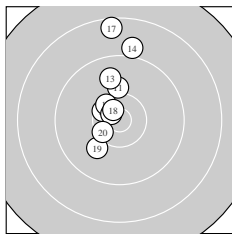

Ergebnis: **302.2** (287)  
 Serien: 101.1 99.9 101.2  
 Zähler: 20 7 3 0 0 0 0 0 0 0  
 Innenzehner: 16  
 weiteste: 1973 (17), 1673 (24), 1668 (30)  
 beste Teiler 152.6 (26.) 198.3 (10.) 221.0 (16.)  
 Trefferlage 1.09 mm links, 2.01 mm hoch  
 Streuwert 6.01, horizontal: 2.68, vertikal: 8.07

Serie 1:  
 10.3 ←                      10.5 \*                      9.8 ↓                      10.5 \*                      10.6 \*  
 9.3 ↓                      9.2 ↓                      10.4 \*                      9.8 ↑                      10.7 \*  
 beste Teiler 198.3 (10.) 304.3 (5.) 326.5 (2.)  
 Trefferlage 0.40 mm rechts, 2.37 mm tief  
 Streuwert 5.59, horizontal: 2.84, vertikal: 7.37

Serie 2:  
 10.1 ↑                      10.4 \*                      9.8 ↑                      9.0 ↑                      10.4 \*  
 10.7 \*                      8.5 ↑                      10.6 \*                      10.0 ✓                      10.4 \*  
 beste Teiler 221.0 (16.) 255.2 (18.) 411.6 (12.)  
 Trefferlage 1.93 mm links, 5.11 mm hoch  
 Streuwert 5.73, horizontal: 2.09, vertikal: 7.83

Serie 3:  
 10.6 \*                      10.5 \*                      10.5 \*                      8.9 ↑                      10.4 \*  
 10.8 \*                      9.7 ✓                      10.6 \*                      10.3 ↑                      8.9 ↑  
 beste Teiler 152.6 (26.) 309.7 (21.) 319.6 (28.)  
 Trefferlage 1.74 mm links, 3.30 mm hoch  
 Streuwert 5.80, horizontal: 2.63, vertikal: 7.77