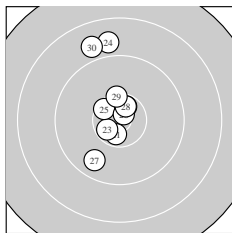

Ergebnis: **302.2** (287)  
 Serien: 101.1 99.9 101.2  
 Zähler: 20 7 3 0 0 0 0 0 0 0  
 Innenzehner: 16  
 weiteste: 1973 (17), 1673 (24), 1668 (30)  
 beste Teiler 152.6 (26.) 198.3 (10.) 221.0 (16.)  
 Trefferlage 1.09 mm links, 2.01 mm hoch  
 Streuwert 6.01, horizontal: 2.68, vertikal: 8.07

Serie 1:  
 10.3 ←                      10.5 \*                      9.8 ↓                      10.5 \*                      10.6 \*  
 9.3 ↓                      9.2 ↓                      10.4 \*                      9.8 ↑                      10.7 \*  
 beste Teiler 198.3 (10.) 304.3 (5.) 326.5 (2.)  
 Trefferlage 0.40 mm rechts, 2.37 mm tief  
 Streuwert 5.59, horizontal: 2.84, vertikal: 7.37

Serie 2:  
 10.1 ↑                      10.4 \*                      9.8 ↑                      9.0 ↑                      10.4 \*  
 10.7 \*                      8.5 ↑                      10.6 \*                      10.0 ✓                      10.4 \*  
 beste Teiler 221.0 (16.) 255.2 (18.) 411.6 (12.)  
 Trefferlage 1.93 mm links, 5.11 mm hoch  
 Streuwert 5.73, horizontal: 2.09, vertikal: 7.83

Serie 3:  
 10.6 \*                      10.5 \*                      10.5 \*                      8.9 ↑                      10.4 \*  
 10.8 \*                      9.7 ✓                      10.6 \*                      10.3 ↑                      8.9 ↑  
 beste Teiler 152.6 (26.) 309.7 (21.) 319.6 (28.)  
 Trefferlage 1.74 mm links, 3.30 mm hoch  
 Streuwert 5.80, horizontal: 2.63, vertikal: 7.77