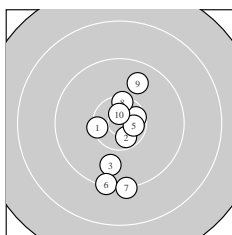

Ergebnis: **302.2** (287)  
 Serien: 101.1 99.9 101.2  
 Zähler: 20 7 3 0 0 0 0 0 0 0  
 Innenzehner: 16  
 weiteste: 1973 (17), 1673 (24), 1668 (30)  
 beste Teiler 152.6 (26.) 198.3 (10.) 221.0 (16.)  
 Trefferlage 1.09 mm links, 2.01 mm hoch  
 Streuwert 6.01, horizontal: 2.68, vertikal: 8.07

Serie 1:  
 10.3 ←                      10.5 \*                      9.8 ↓                      10.5 \*                      10.6 \*  
 9.3 ↓                      9.2 ↓                      10.4 \*                      9.8 ↑                      10.7 \*  
 beste Teiler 198.3 (10.) 304.3 (5.) 326.5 (2.)  
 Trefferlage 0.40 mm rechts, 2.37 mm tief  
 Streuwert 5.59, horizontal: 2.84, vertikal: 7.37

Serie 2:  
 10.1 ↑                      10.4 \*                      9.8 ↑                      9.0 ↑                      10.4 \*  
 10.7 \*                      8.5 ↑                      10.6 \*                      10.0 ✓                      10.4 \*  
 beste Teiler 221.0 (16.) 255.2 (18.) 411.6 (12.)  
 Trefferlage 1.93 mm links, 5.11 mm hoch  
 Streuwert 5.73, horizontal: 2.09, vertikal: 7.83

Serie 3:  
 10.6 \*                      10.5 \*                      10.5 \*                      8.9 ↑                      10.4 \*  
 10.8 \*                      9.7 ✓                      10.6 \*                      10.3 ↑                      8.9 ↑  
 beste Teiler 152.6 (26.) 309.7 (21.) 319.6 (28.)  
 Trefferlage 1.74 mm links, 3.30 mm hoch  
 Streuwert 5.80, horizontal: 2.63, vertikal: 7.77