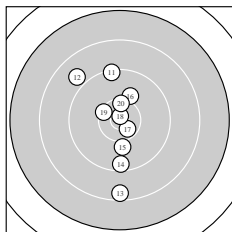

Ergebnis: **296.2** (282)
 Serien: 99.9 98.4 97.9
 Zähler: 16 11 2 1 0 0 0 0 0 0
 Innenzehner: 7
 weiteste: 2627 (28), 1981 (13), 1645 (12)
 beste Teiler 108.1 (18.) 273.0 (29.) 308.1 (3.)
 Trefferlage 0.10 mm rechts, 0.99 mm hoch
 Streuwert 7.28, horizontal: 3.73, vertikal: 9.60

Serie 1:
 9.8 ↓ 10.3 ↑ 10.6 * 10.1 ↓ 9.3 ↑
 10.5 * 9.6 ↙ 9.3 ↓ 9.9 ↘ 10.5 *
 beste Teiler 308.1 (3.) 352.4 (6.) 362.9 (10.)
 Trefferlage 0.66 mm links, 1.11 mm tief
 Streuwert 6.34, horizontal: 3.64, vertikal: 8.19

Serie 2:
 9.3 ↑ 8.9 ↘ 8.5 ↓ 9.5 ↓ 10.0 ↓
 10.1 ↑ 10.6 * 10.8 * 10.3 ↘ 10.4 *
 beste Teiler 108.1 (18.) 318.5 (17.) 455.5 (20.)
 Trefferlage 1.12 mm links, 0.23 mm tief
 Streuwert 7.90, horizontal: 4.19, vertikal: 10.36

Serie 3:
 9.7 ↓ 10.2 ↗ 10.2 → 9.8 ↗ 10.2 ↑
 9.6 ↑ 9.9 ↑ 7.7 ↑ 10.6 * 10.0 ↓
 beste Teiler 273.0 (29.) 594.9 (25.) 602.1 (22.)
 Trefferlage 2.11 mm rechts, 4.34 mm hoch
 Streuwert 7.44, horizontal: 2.69, vertikal: 10.17