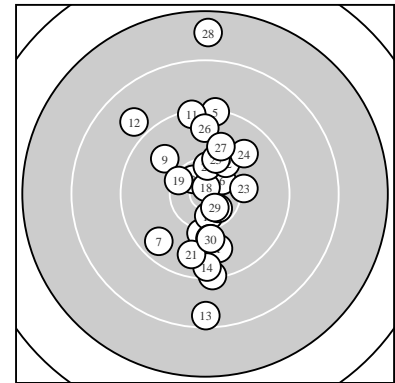

Ergebnis: **296.2** (282)
 Serien: 99.9 98.4 97.9
 Zähler: 16 11 2 1 0 0 0 0 0 0
 Innenzehner: 7
 weiteste: 2627 (28), 1981 (13), 1645 (12)
 beste Teiler 108.1 (18.) 273.0 (29.) 308.1 (3.)
 Trefferlage 0.10 mm rechts, 0.99 mm hoch
 Streuwert 7.28, horizontal: 3.73, vertikal: 9.60

Serie 1:
 9.8 ↓ 10.3 ↑ 10.6 * 10.1 ↓ 9.3 ↑
 10.5 * 9.6 ↙ 9.3 ↓ 9.9 ↘ 10.5 *
 beste Teiler 308.1 (3.) 352.4 (6.) 362.9 (10.)
 Trefferlage 0.66 mm links, 1.11 mm tief
 Streuwert 6.34, horizontal: 3.64, vertikal: 8.19

Serie 2:
 9.3 ↑ 8.9 ↘ 8.5 ↓ 9.5 ↓ 10.0 ↓
 10.1 ↑ 10.6 * 10.8 * 10.3 ↘ 10.4 *
 beste Teiler 108.1 (18.) 318.5 (17.) 455.5 (20.)
 Trefferlage 1.12 mm links, 0.23 mm tief
 Streuwert 7.90, horizontal: 4.19, vertikal: 10.36

Serie 3:
 9.7 ↓ 10.2 ↗ 10.2 → 9.8 ↗ 10.2 ↑
 9.6 ↑ 9.9 ↑ 7.7 ↑ 10.6 * 10.0 ↓
 beste Teiler 273.0 (29.) 594.9 (25.) 602.1 (22.)
 Trefferlage 2.11 mm rechts, 4.34 mm hoch
 Streuwert 7.44, horizontal: 2.69, vertikal: 10.17