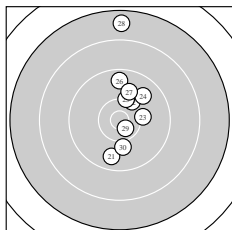

Ergebnis: **296.2** (282)
 Serien: 99.9 98.4 97.9
 Zähler: 16 11 2 1 0 0 0 0 0 0
 Innenzehner: 7
 weiteste: 2627 (28), 1981 (13), 1645 (12)
 beste Teiler 108.1 (18.) 273.0 (29.) 308.1 (3.)
 Trefferlage 0.10 mm rechts, 0.99 mm hoch
 Streuwert 7.28, horizontal: 3.73, vertikal: 9.60

Serie 1:
 9.8 ↓ 10.3 ↑ 10.6 * 10.1 ↓ 9.3 ↑
 10.5 * 9.6 ↙ 9.3 ↓ 9.9 ↘ 10.5 *
 beste Teiler 308.1 (3.) 352.4 (6.) 362.9 (10.)
 Trefferlage 0.66 mm links, 1.11 mm tief
 Streuwert 6.34, horizontal: 3.64, vertikal: 8.19

Serie 2:
 9.3 ↑ 8.9 ↘ 8.5 ↓ 9.5 ↓ 10.0 ↓
 10.1 ↑ 10.6 * 10.8 * 10.3 ↘ 10.4 *
 beste Teiler 108.1 (18.) 318.5 (17.) 455.5 (20.)
 Trefferlage 1.12 mm links, 0.23 mm tief
 Streuwert 7.90, horizontal: 4.19, vertikal: 10.36

Serie 3:
 9.7 ↓ 10.2 ↗ 10.2 → 9.8 ↗ 10.2 ↑
 9.6 ↑ 9.9 ↑ 7.7 ↑ 10.6 * 10.0 ↓
 beste Teiler 273.0 (29.) 594.9 (25.) 602.1 (22.)
 Trefferlage 2.11 mm rechts, 4.34 mm hoch
 Streuwert 7.44, horizontal: 2.69, vertikal: 10.17