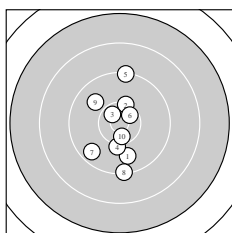

Ergebnis: **296.2** (282)
 Serien: 99.9 98.4 97.9
 Zähler: 16 11 2 1 0 0 0 0 0 0
 Innenzehner: 7
 weiteste: 2627 (28), 1981 (13), 1645 (12)
 beste Teiler 108.1 (18.) 273.0 (29.) 308.1 (3.)
 Trefferlage 0.10 mm rechts, 0.99 mm hoch
 Streuwert 7.28, horizontal: 3.73, vertikal: 9.60

Serie 1:
 9.8 ↓ 10.3 ↑ 10.6 * 10.1 ↓ 9.3 ↑
 10.5 * 9.6 ↙ 9.3 ↓ 9.9 ↘ 10.5 *
 beste Teiler 308.1 (3.) 352.4 (6.) 362.9 (10.)
 Trefferlage 0.66 mm links, 1.11 mm tief
 Streuwert 6.34, horizontal: 3.64, vertikal: 8.19

Serie 2:
 9.3 ↑ 8.9 ↘ 8.5 ↓ 9.5 ↓ 10.0 ↓
 10.1 ↑ 10.6 * 10.8 * 10.3 ↘ 10.4 *
 beste Teiler 108.1 (18.) 318.5 (17.) 455.5 (20.)
 Trefferlage 1.12 mm links, 0.23 mm tief
 Streuwert 7.90, horizontal: 4.19, vertikal: 10.36

Serie 3:
 9.7 ↓ 10.2 ↗ 10.2 → 9.8 ↗ 10.2 ↑
 9.6 ↑ 9.9 ↑ 7.7 ↑ 10.6 * 10.0 ↓
 beste Teiler 273.0 (29.) 594.9 (25.) 602.1 (22.)
 Trefferlage 2.11 mm rechts, 4.34 mm hoch
 Streuwert 7.44, horizontal: 2.69, vertikal: 10.17