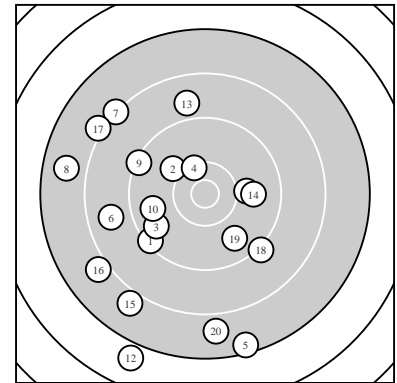

Ergebnis: **168** (176.9)
 Serien: 86 82
 Zähler: 3 7 6 3 1 0 0 0 0 0
 Innenzehner: 0
 weiteste: 3252 (12), 2824 (5), 2545 (8)
 beste Teiler 510.5 (4.) 738.4 (2.) 751.7 (11.)
 Trefferlage 6.68 mm links, 4.56 mm tief
 Streuwert 12.12, horizontal: 10.67, vertikal: 13.41

Serie 1:
 9.3 ↙ 10.0 ↘ 9.6 ↙ 10.3 ↗ 7.4 ↓
 8.8 ← 8.2 ↘ 7.8 ← 9.3 ↘ 9.7 ←
 beste Teiler 510.5 (4.) 738.4 (2.) 978.0 (10.)
 Trefferlage 9.85 mm links, 1.40 mm tief
 Streuwert 10.19, horizontal: 8.82, vertikal: 11.40

Serie 2:
 10.0 → 6.9 ↙ 8.9 ↑ 9.9 → 8.0 ↙
 8.0 ↙ 8.1 ↘ 9.2 ↘ 9.7 ↘ 7.8 ↓
 beste Teiler 751.7 (11.) 875.0 (14.) 963.2 (19.)
 Trefferlage 3.51 mm links, 7.72 mm tief
 Streuwert 13.56, horizontal: 11.84, vertikal: 15.09