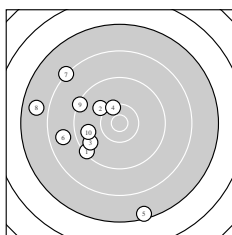

Ergebnis: **168** (176.9)
 Serien: 86 82
 Zähler: 3 7 6 3 1 0 0 0 0 0
 Innenzehner: 0
 weiteste: 3252 (12), 2824 (5), 2545 (8)
 beste Teiler 510.5 (4.) 738.4 (2.) 751.7 (11.)
 Trefferlage 6.68 mm links, 4.56 mm tief
 Streuwert 12.12, horizontal: 10.67, vertikal: 13.41

Serie 1:
 9.3 ↙ 10.0 ↘ 9.6 ↙ 10.3 ↗ 7.4 ↓
 8.8 ← 8.2 ↘ 7.8 ← 9.3 ↘ 9.7 ←
 beste Teiler 510.5 (4.) 738.4 (2.) 978.0 (10.)
 Trefferlage 9.85 mm links, 1.40 mm tief
 Streuwert 10.19, horizontal: 8.82, vertikal: 11.40

Serie 2:
 10.0 → 6.9 ↙ 8.9 ↑ 9.9 → 8.0 ↙
 8.0 ↙ 8.1 ↘ 9.2 ↘ 9.7 ↘ 7.8 ↓
 beste Teiler 751.7 (11.) 875.0 (14.) 963.2 (19.)
 Trefferlage 3.51 mm links, 7.72 mm tief
 Streuwert 13.56, horizontal: 11.84, vertikal: 15.09