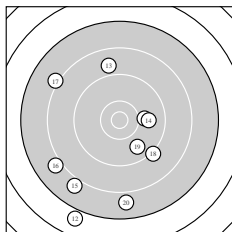

Ergebnis: **168** (176.9)
 Serien: 86 82
 Zähler: 3 7 6 3 1 0 0 0 0 0
 Innenzehner: 0
 weiteste: 3252 (12), 2824 (5), 2545 (8)
 beste Teiler 510.5 (4.) 738.4 (2.) 751.7 (11.)
 Trefferlage 6.68 mm links, 4.56 mm tief
 Streuwert 12.12, horizontal: 10.67, vertikal: 13.41

Serie 1:
 9.3 ↙ 10.0 ↘ 9.6 ↙ 10.3 ↗ 7.4 ↓
 8.8 ← 8.2 ↘ 7.8 ← 9.3 ↘ 9.7 ←
 beste Teiler 510.5 (4.) 738.4 (2.) 978.0 (10.)
 Trefferlage 9.85 mm links, 1.40 mm tief
 Streuwert 10.19, horizontal: 8.82, vertikal: 11.40

Serie 2:
 10.0 → 6.9 ↙ 8.9 ↑ 9.9 → 8.0 ↙
 8.0 ↙ 8.1 ↘ 9.2 ↘ 9.7 ↘ 7.8 ↓
 beste Teiler 751.7 (11.) 875.0 (14.) 963.2 (19.)
 Trefferlage 3.51 mm links, 7.72 mm tief
 Streuwert 13.56, horizontal: 11.84, vertikal: 15.09