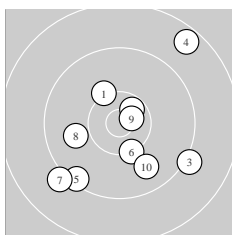

Ergebnis: **186** (194.8)
 Serien: 93 93
 Zähler: 8 10 2 0 0 0 0 0 0 0
 Innenzehner: 3
 weiteste: 1919 (4), 1680 (15), 1498 (7)
 beste Teiler 234.7 (9.) 282.2 (19.) 336.2 (2.)
 Trefferlage 1.31 mm links, 2.94 mm tief
 Streuwert 7.45, horizontal: 7.72, vertikal: 7.18

Serie 1:
 10.2 ↖ 10.5 * 9.1 ↘ 8.6 ↗ 9.3 ↙
 10.2 ↓ 9.1 ↙ 9.9 ← 10.7 * 9.8 ↓
 beste Teiler 234.7 (9.) 336.2 (2.) 562.0 (6.)
 Trefferlage 0.68 mm rechts, 1.92 mm tief
 Streuwert 8.06, horizontal: 8.15, vertikal: 7.98

Serie 2:
 9.2 ← 10.1 ← 9.5 ↓ 9.9 ↘ 8.9 ↓
 10.0 ← 9.8 ↖ 10.0 ← 10.6 * 9.4 ←
 beste Teiler 282.2 (19.) 654.5 (12.) 741.1 (18.)
 Trefferlage 3.30 mm links, 3.96 mm tief
 Streuwert 6.83, horizontal: 7.11, vertikal: 6.54