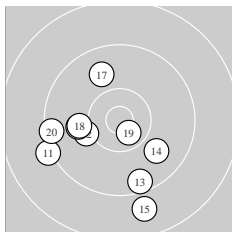

Ergebnis: **186** (194.8)
 Serien: 93 93
 Zähler: 8 10 2 0 0 0 0 0 0 0
 Innenzehner: 3
 weiteste: 1919 (4), 1680 (15), 1498 (7)
 beste Teiler 234.7 (9.) 282.2 (19.) 336.2 (2.)
 Trefferlage 1.31 mm links, 2.94 mm tief
 Streuwert 7.45, horizontal: 7.72, vertikal: 7.18

Serie 1:
 10.2 ↖ 10.5 * 9.1 ↘ 8.6 ↗ 9.3 ↙
 10.2 ↓ 9.1 ↙ 9.9 ← 10.7 * 9.8 ↓
 beste Teiler 234.7 (9.) 336.2 (2.) 562.0 (6.)
 Trefferlage 0.68 mm rechts, 1.92 mm tief
 Streuwert 8.06, horizontal: 8.15, vertikal: 7.98

Serie 2:
 9.2 ← 10.1 ← 9.5 ↓ 9.9 ↘ 8.9 ↓
 10.0 ← 9.8 ↖ 10.0 ← 10.6 * 9.4 ←
 beste Teiler 282.2 (19.) 654.5 (12.) 741.1 (18.)
 Trefferlage 3.30 mm links, 3.96 mm tief
 Streuwert 6.83, horizontal: 7.11, vertikal: 6.54