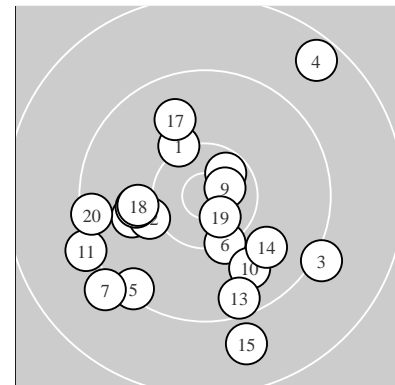

Ergebnis: **186** (194.8)
 Serien: 93 93
 Zähler: 8 10 2 0 0 0 0 0 0 0
 Innenzehner: 3
 weiteste: 1919 (4), 1680 (15), 1498 (7)
 beste Teiler 234.7 (9.) 282.2 (19.) 336.2 (2.)
 Trefferlage 1.31 mm links, 2.94 mm tief
 Streuwert 7.45, horizontal: 7.72, vertikal: 7.18

Serie 1:
 10.2 ↖ 10.5 * 9.1 ↘ 8.6 ↗ 9.3 ↙
 10.2 ↓ 9.1 ↙ 9.9 ← 10.7 * 9.8 ↓
 beste Teiler 234.7 (9.) 336.2 (2.) 562.0 (6.)
 Trefferlage 0.68 mm rechts, 1.92 mm tief
 Streuwert 8.06, horizontal: 8.15, vertikal: 7.98

Serie 2:
 9.2 ← 10.1 ← 9.5 ↓ 9.9 ↘ 8.9 ↓
 10.0 ← 9.8 ↖ 10.0 ← 10.6 * 9.4 ←
 beste Teiler 282.2 (19.) 654.5 (12.) 741.1 (18.)
 Trefferlage 3.30 mm links, 3.96 mm tief
 Streuwert 6.83, horizontal: 7.11, vertikal: 6.54