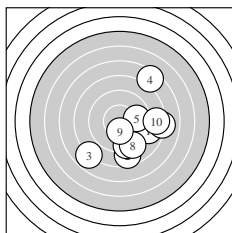

Ergebnis: **159** (168.6)
 Serien: 83 76
 Zähler: 2 5 8 2 1 2 0 0 0 0
 Innenzehner: 2
 weiteste: 1498 (15), 1296 (19), 1083 (18)
 beste Teiler 94.2 (12.) 168.0 (9.) 292.9 (5.)
 Trefferlage 1.86 mm rechts, 1.28 mm tief
 Streuwert 4.97, horizontal: 4.95, vertikal: 4.98

Serie 1:
 8.9 ↘ 8.6 ↓ 7.9 ↙ 7.4 ↗ 9.8 →
 9.3 ↓ 8.1 → 9.1 ↓ 10.3 * 8.5 →
 beste Teiler 168.0 (9.) 292.9 (5.) 425.8 (6.)
 Trefferlage 2.59 mm rechts, 1.58 mm tief
 Streuwert 3.73, horizontal: 3.62, vertikal: 3.83

Serie 2:
 8.0 ↘ 10.6 * 9.6 ↙ 8.8 ← 5.0 ↓
 9.2 ↗ 8.2 ↘ 6.6 ↘ 5.8 → 8.9 ↘
 beste Teiler 94.2 (12.) 331.4 (13.) 442.3 (16.)
 Trefferlage 1.13 mm rechts, 0.98 mm tief
 Streuwert 6.12, horizontal: 6.12, vertikal: 6.13