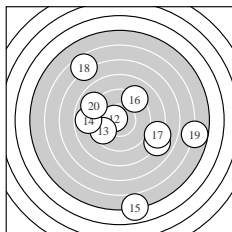

Ergebnis: **159** (168.6)
 Serien: 83 76
 Zähler: 2 5 8 2 1 2 0 0 0 0
 Innenzehner: 2
 weiteste: 1498 (15), 1296 (19), 1083 (18)
 beste Teiler 94.2 (12.) 168.0 (9.) 292.9 (5.)
 Trefferlage 1.86 mm rechts, 1.28 mm tief
 Streuwert 4.97, horizontal: 4.95, vertikal: 4.98

Serie 1:
 8.9 ↘ 8.6 ↓ 7.9 ↙ 7.4 ↗ 9.8 →
 9.3 ↓ 8.1 → 9.1 ↓ 10.3 * 8.5 →
 beste Teiler 168.0 (9.) 292.9 (5.) 425.8 (6.)
 Trefferlage 2.59 mm rechts, 1.58 mm tief
 Streuwert 3.73, horizontal: 3.62, vertikal: 3.83

Serie 2:
 8.0 ↘ 10.6 * 9.6 ↙ 8.8 ← 5.0 ↓
 9.2 ↗ 8.2 ↘ 6.6 ↘ 5.8 → 8.9 ↘
 beste Teiler 94.2 (12.) 331.4 (13.) 442.3 (16.)
 Trefferlage 1.13 mm rechts, 0.98 mm tief
 Streuwert 6.12, horizontal: 6.12, vertikal: 6.13