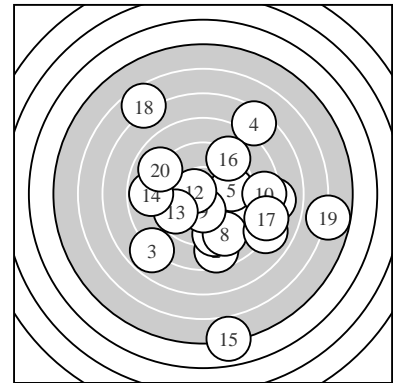

Ergebnis: **159** (168.6)
 Serien: 83 76
 Zähler: 2 5 8 2 1 2 0 0 0 0
 Innenzehner: 2
 weiteste: 1498 (15), 1296 (19), 1083 (18)
 beste Teiler 94.2 (12.) 168.0 (9.) 292.9 (5.)
 Trefferlage 1.86 mm rechts, 1.28 mm tief
 Streuwert 4.97, horizontal: 4.95, vertikal: 4.98

Serie 1:
 8.9 ↘ 8.6 ↓ 7.9 ↙ 7.4 ↗ 9.8 →
 9.3 ↓ 8.1 → 9.1 ↓ 10.3 * 8.5 →
 beste Teiler 168.0 (9.) 292.9 (5.) 425.8 (6.)
 Trefferlage 2.59 mm rechts, 1.58 mm tief
 Streuwert 3.73, horizontal: 3.62, vertikal: 3.83

Serie 2:
 8.0 ↘ 10.6 * 9.6 ↙ 8.8 ← 5.0 ↓
 9.2 ↗ 8.2 ↘ 6.6 ↘ 5.8 → 8.9 ↘
 beste Teiler 94.2 (12.) 331.4 (13.) 442.3 (16.)
 Trefferlage 1.13 mm rechts, 0.98 mm tief
 Streuwert 6.12, horizontal: 6.12, vertikal: 6.13