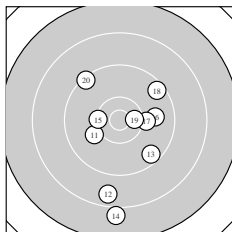

Ergebnis: **183** (190.6)
 Serien: 91 92
 Zähler: 7 9 4 0 0 0 0 0 0 0
 Innenzehner: 2
 weiteste: 2377 (14), 1888 (7), 1864 (12)
 beste Teiler 370.4 (19.) 408.4 (9.) 491.0 (2.)
 Trefferlage 1.94 mm rechts, 4.09 mm tief
 Streuwert 8.48, horizontal: 8.09, vertikal: 8.85

Serie 1:
 9.3 ↓ 10.3 → 10.2 ↖ 9.3 ↗ 9.8 ↓
 9.0 → 8.6 ← 8.8 ↘ 10.4 * 9.3 ↓
 beste Teiler 408.4 (9.) 491.0 (2.) 572.1 (3.)
 Trefferlage 2.65 mm rechts, 4.59 mm tief
 Streuwert 8.46, horizontal: 9.53, vertikal: 7.23

Serie 2:
 10.0 ↙ 8.6 ↓ 9.5 ↘ 8.0 ↓ 10.3 ←
 9.8 → 10.1 → 9.5 ↗ 10.5 * 9.3 ↘
 beste Teiler 370.4 (19.) 536.4 (15.) 666.5 (17.)
 Trefferlage 1.24 mm rechts, 3.59 mm tief
 Streuwert 8.92, horizontal: 6.81, vertikal: 10.62