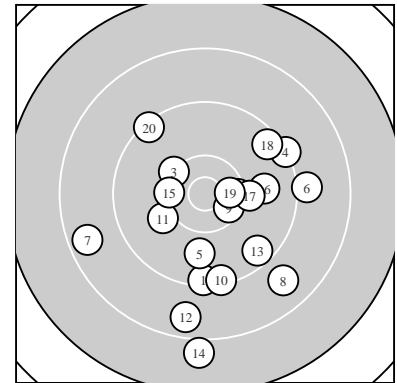

Ergebnis: **183** (190.6)
 Serien: 91 92
 Zähler: 7 9 4 0 0 0 0 0 0 0
 Innenzehner: 2
 weiteste: 2377 (14), 1888 (7), 1864 (12)
 beste Teiler 370.4 (19.) 408.4 (9.) 491.0 (2.)
 Trefferlage 1.94 mm rechts, 4.09 mm tief
 Streuwert 8.48, horizontal: 8.09, vertikal: 8.85

Serie 1:
 9.3 ↓ 10.3 → 10.2 ↖ 9.3 ↗ 9.8 ↓
 9.0 → 8.6 ← 8.8 ↘ 10.4 * 9.3 ↓
 beste Teiler 408.4 (9.) 491.0 (2.) 572.1 (3.)
 Trefferlage 2.65 mm rechts, 4.59 mm tief
 Streuwert 8.46, horizontal: 9.53, vertikal: 7.23

Serie 2:
 10.0 ↙ 8.6 ↓ 9.5 ↘ 8.0 ↓ 10.3 ←
 9.8 → 10.1 → 9.5 ↗ 10.5 * 9.3 ↘
 beste Teiler 370.4 (19.) 536.4 (15.) 666.5 (17.)
 Trefferlage 1.24 mm rechts, 3.59 mm tief
 Streuwert 8.92, horizontal: 6.81, vertikal: 10.62