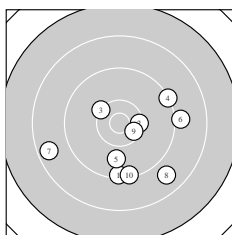

Ergebnis: **183** (190.6)
 Serien: 91 92
 Zähler: 7 9 4 0 0 0 0 0 0 0
 Innenzehner: 2
 weiteste: 2377 (14), 1888 (7), 1864 (12)
 beste Teiler 370.4 (19.) 408.4 (9.) 491.0 (2.)
 Trefferlage 1.94 mm rechts, 4.09 mm tief
 Streuwert 8.48, horizontal: 8.09, vertikal: 8.85

Serie 1:
 9.3 ↓ 10.3 → 10.2 ↖ 9.3 ↗ 9.8 ↓
 9.0 → 8.6 ← 8.8 ↘ 10.4 * 9.3 ↓
 beste Teiler 408.4 (9.) 491.0 (2.) 572.1 (3.)
 Trefferlage 2.65 mm rechts, 4.59 mm tief
 Streuwert 8.46, horizontal: 9.53, vertikal: 7.23

Serie 2:
 10.0 ↙ 8.6 ↓ 9.5 ↘ 8.0 ↓ 10.3 ←
 9.8 → 10.1 → 9.5 ↗ 10.5 * 9.3 ↘
 beste Teiler 370.4 (19.) 536.4 (15.) 666.5 (17.)
 Trefferlage 1.24 mm rechts, 3.59 mm tief
 Streuwert 8.92, horizontal: 6.81, vertikal: 10.62