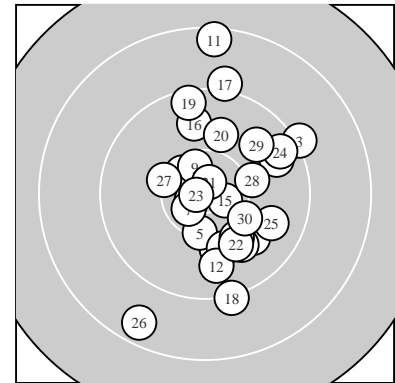

Ergebnis: **297.3** (284)
 Serien: 101.5 96.1 99.7
 Zähler: 16 12 2 0 0 0 0 0 0 0
 Innenzehner: 7
 weiteste: 2028 (11), 1893 (26), 1466 (17)
 beste Teiler 116.6 (23.) 162.8 (21.) 192.8 (2.)
 Trefferlage 2.26 mm rechts, 0.12 mm hoch
 Streuwert 6.67, horizontal: 4.69, vertikal: 8.19

Serie 1:
 10.0 ↓ 10.7 * 9.2 ↗ 10.4 * 10.3 ↓
 9.9 ↘ 10.6 * 9.9 ↘ 10.5 * 10.0 ↓
 beste Teiler 192.8 (2.) 289.5 (7.) 380.2 (9.)
 Trefferlage 1.85 mm rechts, 2.12 mm tief
 Streuwert 4.96, horizontal: 4.81, vertikal: 5.11

Serie 2:
 8.4 ↑ 9.8 ↓ 9.7 ↗ 10.1 ↘ 10.6 *
 9.8 ↑ 9.1 ↑ 9.2 ↓ 9.4 ↑ 10.0 ↑
 beste Teiler 275.4 (15.) 708.3 (14.) 799.7 (20.)
 Trefferlage 2.34 mm rechts, 3.84 mm hoch
 Streuwert 8.08, horizontal: 3.17, vertikal: 10.98

Serie 3:
 10.7 * 10.0 ↘ 10.8 * 9.5 ↗ 9.8 ↘
 8.6 ↙ 10.2 ← 10.1 → 9.8 ↗ 10.2 ↘
 beste Teiler 116.6 (23.) 162.8 (21.) 567.3 (27.)
 Trefferlage 2.60 mm rechts, 1.33 mm tief
 Streuwert 6.47, horizontal: 6.11, vertikal: 6.80