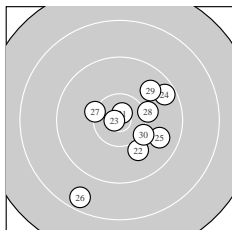

Ergebnis: **297.3** (284)
 Serien: 101.5 96.1 99.7
 Zähler: 16 12 2 0 0 0 0 0 0 0
 Innenzehner: 7
 weiteste: 2028 (11), 1893 (26), 1466 (17)
 beste Teiler 116.6 (23.) 162.8 (21.) 192.8 (2.)
 Trefferlage 2.26 mm rechts, 0.12 mm hoch
 Streuwert 6.67, horizontal: 4.69, vertikal: 8.19

Serie 1:
 10.0 ↓ 10.7 * 9.2 ↗ 10.4 * 10.3 ↓
 9.9 ↘ 10.6 * 9.9 ↘ 10.5 * 10.0 ↓
 beste Teiler 192.8 (2.) 289.5 (7.) 380.2 (9.)
 Trefferlage 1.85 mm rechts, 2.12 mm tief
 Streuwert 4.96, horizontal: 4.81, vertikal: 5.11

Serie 2:
 8.4 ↑ 9.8 ↓ 9.7 ↗ 10.1 ↘ 10.6 *
 9.8 ↑ 9.1 ↑ 9.2 ↓ 9.4 ↑ 10.0 ↑
 beste Teiler 275.4 (15.) 708.3 (14.) 799.7 (20.)
 Trefferlage 2.34 mm rechts, 3.84 mm hoch
 Streuwert 8.08, horizontal: 3.17, vertikal: 10.98

Serie 3:
 10.7 * 10.0 ↘ 10.8 * 9.5 ↗ 9.8 ↘
 8.6 ↙ 10.2 ← 10.1 → 9.8 ↗ 10.2 ↘
 beste Teiler 116.6 (23.) 162.8 (21.) 567.3 (27.)
 Trefferlage 2.60 mm rechts, 1.33 mm tief
 Streuwert 6.47, horizontal: 6.11, vertikal: 6.80