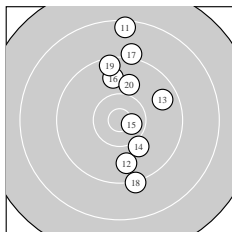

Ergebnis: **297.3** (284)
 Serien: 101.5 96.1 99.7
 Zähler: 16 12 2 0 0 0 0 0 0 0
 Innenzehner: 7
 weiteste: 2028 (11), 1893 (26), 1466 (17)
 beste Teiler 116.6 (23.) 162.8 (21.) 192.8 (2.)
 Trefferlage 2.26 mm rechts, 0.12 mm hoch
 Streuwert 6.67, horizontal: 4.69, vertikal: 8.19

Serie 1:
 10.0 ↓ 10.7 * 9.2 ↗ 10.4 * 10.3 ↓
 9.9 ↘ 10.6 * 9.9 ↘ 10.5 * 10.0 ↓
 beste Teiler 192.8 (2.) 289.5 (7.) 380.2 (9.)
 Trefferlage 1.85 mm rechts, 2.12 mm tief
 Streuwert 4.96, horizontal: 4.81, vertikal: 5.11

Serie 2:
 8.4 ↑ 9.8 ↓ 9.7 ↗ 10.1 ↘ 10.6 *
 9.8 ↑ 9.1 ↑ 9.2 ↓ 9.4 ↑ 10.0 ↑
 beste Teiler 275.4 (15.) 708.3 (14.) 799.7 (20.)
 Trefferlage 2.34 mm rechts, 3.84 mm hoch
 Streuwert 8.08, horizontal: 3.17, vertikal: 10.98

Serie 3:
 10.7 * 10.0 ↘ 10.8 * 9.5 ↗ 9.8 ↘
 8.6 ↙ 10.2 ← 10.1 → 9.8 ↗ 10.2 ↘
 beste Teiler 116.6 (23.) 162.8 (21.) 567.3 (27.)
 Trefferlage 2.60 mm rechts, 1.33 mm tief
 Streuwert 6.47, horizontal: 6.11, vertikal: 6.80