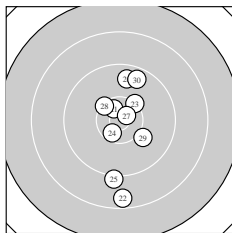

Ergebnis: **297.2** (283)
 Serien: 99.8 98.0 99.4
 Zähler: 15 13 2 0 0 0 0 0 0 0
 Innenzehner: 8
 weiteste: 2346 (15), 1925 (22), 1594 (4)
 beste Teiler 204.1 (27.) 204.3 (19.) 303.1 (5.)
 Trefferlage 0.60 mm rechts, 1.26 mm hoch
 Streuwert 6.99, horizontal: 4.09, vertikal: 9.00

Serie 1:
 9.9 ↘ 10.5 * 10.3 ↘ 9.0 ↑ 10.6 *
 10.1 ↖ 9.9 ↓ 9.4 ↑ 9.9 ↖ 10.2 ↖
 beste Teiler 303.1 (5.) 347.0 (2.) 485.3 (3.)
 Trefferlage 0.91 mm links, 2.86 mm hoch
 Streuwert 6.07, horizontal: 4.74, vertikal: 7.15

Serie 2:
 9.7 ↖ 9.5 ↘ 10.0 ↑ 9.4 ↓ 8.0 ↑
 10.5 * 9.8 ↘ 9.8 ↑ 10.7 * 10.6 *
 beste Teiler 204.3 (19.) 315.6 (20.) 359.7 (16.)
 Trefferlage 1.78 mm rechts, 1.89 mm hoch
 Streuwert 7.92, horizontal: 4.21, vertikal: 10.37

Serie 3:
 10.6 * 8.5 ↓ 10.3 ↗ 10.5 * 9.1 ↓
 9.7 ↑ 10.7 * 10.3 ↖ 10.1 ↘ 9.6 ↑
 beste Teiler 204.1 (27.) 311.7 (21.) 364.1 (24.)
 Trefferlage 0.95 mm rechts, 0.95 mm tief
 Streuwert 7.17, horizontal: 3.05, vertikal: 9.68