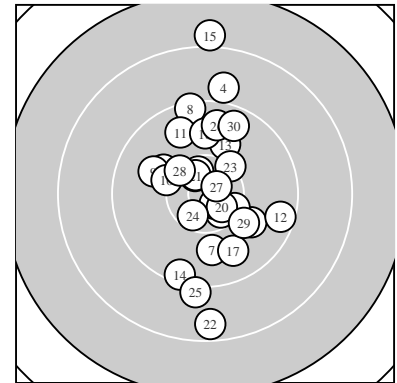

Ergebnis: **297.2** (283)
 Serien: 99.8 98.0 99.4
 Zähler: 15 13 2 0 0 0 0 0 0 0
 Innenzehner: 8
 weiteste: 2346 (15), 1925 (22), 1594 (4)
 beste Teiler 204.1 (27.) 204.3 (19.) 303.1 (5.)
 Trefferlage 0.60 mm rechts, 1.26 mm hoch
 Streuwert 6.99, horizontal: 4.09, vertikal: 9.00

Serie 1:
 9.9 ↘ 10.5 * 10.3 ↘ 9.0 ↑ 10.6 *
 10.1 ↖ 9.9 ↓ 9.4 ↑ 9.9 ↖ 10.2 ↖
 beste Teiler 303.1 (5.) 347.0 (2.) 485.3 (3.)
 Trefferlage 0.91 mm links, 2.86 mm hoch
 Streuwert 6.07, horizontal: 4.74, vertikal: 7.15

Serie 2:
 9.7 ↖ 9.5 ↘ 10.0 ↑ 9.4 ↓ 8.0 ↑
 10.5 * 9.8 ↘ 9.8 ↑ 10.7 * 10.6 *
 beste Teiler 204.3 (19.) 315.6 (20.) 359.7 (16.)
 Trefferlage 1.78 mm rechts, 1.89 mm hoch
 Streuwert 7.92, horizontal: 4.21, vertikal: 10.37

Serie 3:
 10.6 * 8.5 ↓ 10.3 ↗ 10.5 * 9.1 ↓
 9.7 ↑ 10.7 * 10.3 ↖ 10.1 ↘ 9.6 ↑
 beste Teiler 204.1 (27.) 311.7 (21.) 364.1 (24.)
 Trefferlage 0.95 mm rechts, 0.95 mm tief
 Streuwert 7.17, horizontal: 3.05, vertikal: 9.68