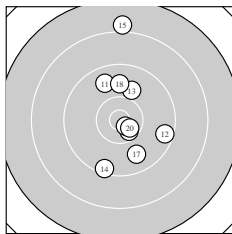

Ergebnis: **297.2** (283)
 Serien: 99.8 98.0 99.4
 Zähler: 15 13 2 0 0 0 0 0 0 0
 Innenzehner: 8
 weiteste: 2346 (15), 1925 (22), 1594 (4)
 beste Teiler 204.1 (27.) 204.3 (19.) 303.1 (5.)
 Trefferlage 0.60 mm rechts, 1.26 mm hoch
 Streuwert 6.99, horizontal: 4.09, vertikal: 9.00

Serie 1:
 9.9 ↘ 10.5 * 10.3 ↘ 9.0 ↑ 10.6 *
 10.1 ↖ 9.9 ↓ 9.4 ↑ 9.9 ↖ 10.2 ↖
 beste Teiler 303.1 (5.) 347.0 (2.) 485.3 (3.)
 Trefferlage 0.91 mm links, 2.86 mm hoch
 Streuwert 6.07, horizontal: 4.74, vertikal: 7.15

Serie 2:
 9.7 ↖ 9.5 ↘ 10.0 ↑ 9.4 ↓ 8.0 ↑
 10.5 * 9.8 ↘ 9.8 ↑ 10.7 * 10.6 *
 beste Teiler 204.3 (19.) 315.6 (20.) 359.7 (16.)
 Trefferlage 1.78 mm rechts, 1.89 mm hoch
 Streuwert 7.92, horizontal: 4.21, vertikal: 10.37

Serie 3:
 10.6 * 8.5 ↓ 10.3 ↗ 10.5 * 9.1 ↓
 9.7 ↑ 10.7 * 10.3 ↖ 10.1 ↘ 9.6 ↑
 beste Teiler 204.1 (27.) 311.7 (21.) 364.1 (24.)
 Trefferlage 0.95 mm rechts, 0.95 mm tief
 Streuwert 7.17, horizontal: 3.05, vertikal: 9.68