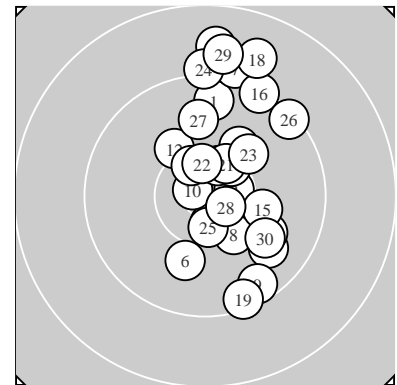

Ergebnis: **297.4** (283)
 Serien: 100.1 98.1 99.2
 Zähler: 16 11 3 0 0 0 0 0 0 0
 Innenzehner: 10
 weiteste: 1709 (17), 1676 (18), 1629 (29)
 beste Teiler 158.3 (10.) 265.2 (28.) 316.0 (4.)
 Trefferlage 2.76 mm rechts, 3.16 mm hoch
 Streuwert 6.15, horizontal: 3.26, vertikal: 8.07

Serie 1:
 9.6 ↑ 10.5 * 9.8 ↘ 10.6 * 9.9 ↘
 10.0 ↓ 9.1 ↑ 10.3 ↘ 9.5 ↓ 10.8 *
 beste Teiler 158.3 (10.) 316.0 (4.) 338.7 (2.)
 Trefferlage 2.82 mm rechts, 0.81 mm tief
 Streuwert 6.07, horizontal: 3.35, vertikal: 7.90

Serie 2:
 10.4 * 10.1 ↖ 10.1 ↗ 10.5 * 10.1 →
 9.3 ↗ 8.8 ↑ 8.9 ↑ 9.4 ↓ 10.5 *
 beste Teiler 373.8 (20.) 380.3 (14.) 450.5 (11.)
 Trefferlage 2.74 mm rechts, 5.24 mm hoch
 Streuwert 6.40, horizontal: 3.37, vertikal: 8.40

Serie 3:
 10.4 * 10.5 * 10.1 ↗ 9.1 ↑ 10.5 *
 9.3 ↗ 9.9 ↑ 10.6 * 8.9 ↑ 9.9 ↘
 beste Teiler 265.2 (28.) 359.7 (25.) 370.6 (22.)
 Trefferlage 2.73 mm rechts, 5.06 mm hoch
 Streuwert 5.57, horizontal: 3.42, vertikal: 7.10