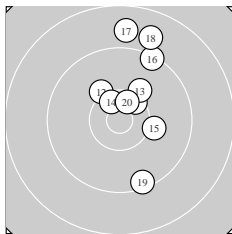

Ergebnis: **297.4** (283)
 Serien: 100.1 98.1 99.2
 Zähler: 16 11 3 0 0 0 0 0 0 0
 Innenzehner: 10
 weiteste: 1709 (17), 1676 (18), 1629 (29)
 beste Teiler 158.3 (10.) 265.2 (28.) 316.0 (4.)
 Trefferlage 2.76 mm rechts, 3.16 mm hoch
 Streuwert 6.15, horizontal: 3.26, vertikal: 8.07

Serie 1:
 9.6 ↑ 10.5 * 9.8 ↘ 10.6 * 9.9 ↘
 10.0 ↓ 9.1 ↑ 10.3 ↘ 9.5 ↓ 10.8 *
 beste Teiler 158.3 (10.) 316.0 (4.) 338.7 (2.)
 Trefferlage 2.82 mm rechts, 0.81 mm tief
 Streuwert 6.07, horizontal: 3.35, vertikal: 7.90

Serie 2:
 10.4 * 10.1 ↖ 10.1 ↗ 10.5 * 10.1 →
 9.3 ↗ 8.8 ↑ 8.9 ↑ 9.4 ↓ 10.5 *
 beste Teiler 373.8 (20.) 380.3 (14.) 450.5 (11.)
 Trefferlage 2.74 mm rechts, 5.24 mm hoch
 Streuwert 6.40, horizontal: 3.37, vertikal: 8.40

Serie 3:
 10.4 * 10.5 * 10.1 ↗ 9.1 ↑ 10.5 *
 9.3 ↗ 9.9 ↑ 10.6 * 8.9 ↑ 9.9 ↘
 beste Teiler 265.2 (28.) 359.7 (25.) 370.6 (22.)
 Trefferlage 2.73 mm rechts, 5.06 mm hoch
 Streuwert 5.57, horizontal: 3.42, vertikal: 7.10