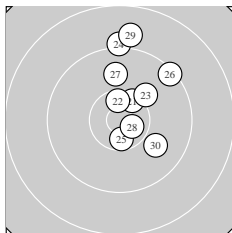

Ergebnis: **297.4** (283)
 Serien: 100.1 98.1 99.2
 Zähler: 16 11 3 0 0 0 0 0 0 0
 Innenzehner: 10
 weiteste: 1709 (17), 1676 (18), 1629 (29)
 beste Teiler 158.3 (10.) 265.2 (28.) 316.0 (4.)
 Trefferlage 2.76 mm rechts, 3.16 mm hoch
 Streuwert 6.15, horizontal: 3.26, vertikal: 8.07

Serie 1:
 9.6 ↑ 10.5 * 9.8 ↘ 10.6 * 9.9 ↘
 10.0 ↓ 9.1 ↑ 10.3 ↘ 9.5 ↓ 10.8 *
 beste Teiler 158.3 (10.) 316.0 (4.) 338.7 (2.)
 Trefferlage 2.82 mm rechts, 0.81 mm tief
 Streuwert 6.07, horizontal: 3.35, vertikal: 7.90

Serie 2:
 10.4 * 10.1 ↖ 10.1 ↗ 10.5 * 10.1 →
 9.3 ↗ 8.8 ↑ 8.9 ↑ 9.4 ↓ 10.5 *
 beste Teiler 373.8 (20.) 380.3 (14.) 450.5 (11.)
 Trefferlage 2.74 mm rechts, 5.24 mm hoch
 Streuwert 6.40, horizontal: 3.37, vertikal: 8.40

Serie 3:
 10.4 * 10.5 * 10.1 ↗ 9.1 ↑ 10.5 *
 9.3 ↗ 9.9 ↑ 10.6 * 8.9 ↑ 9.9 ↘
 beste Teiler 265.2 (28.) 359.7 (25.) 370.6 (22.)
 Trefferlage 2.73 mm rechts, 5.06 mm hoch
 Streuwert 5.57, horizontal: 3.42, vertikal: 7.10