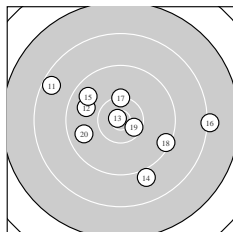

Ergebnis: **180** (188.9)
 Serien: 89 91
 Zähler: 6 9 4 1 0 0 0 0 0 0
 Innenzehner: 3
 weiteste: 2602 (3), 2243 (16), 2142 (10)
 beste Teiler 91.7 (13.) 302.6 (6.) 379.3 (19.)
 Trefferlage 1.52 mm rechts, 1.78 mm hoch
 Streuwert 9.86, horizontal: 11.18, vertikal: 8.34

Serie 1:
 9.3 ↑ 9.3 ← 7.7 → 10.2 ↖ 9.2 ↘
 10.6 * 10.1 ↙ 9.5 ↗ 8.9 ↓ 8.3 ↗
 beste Teiler 302.6 (6.) 636.8 (4.) 645.2 (7.)
 Trefferlage 3.09 mm rechts, 3.76 mm hoch
 Streuwert 10.39, horizontal: 11.10, vertikal: 9.63

Serie 2:
 8.5 ↘ 9.8 ← 10.8 * 9.0 ↓ 9.7 ↖
 8.1 → 10.3 ↑ 9.4 ↘ 10.5 * 9.7 ←
 beste Teiler 91.7 (13.) 379.3 (19.) 558.0 (17.)
 Trefferlage 0.05 mm links, 0.20 mm tief
 Streuwert 9.49, horizontal: 11.61, vertikal: 6.73