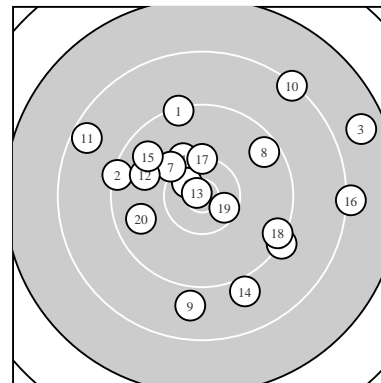

Ergebnis: **180** (188.9)
 Serien: 89 91
 Zähler: 6 9 4 1 0 0 0 0 0 0
 Innenzehner: 3
 weiteste: 2602 (3), 2243 (16), 2142 (10)
 beste Teiler 91.7 (13.) 302.6 (6.) 379.3 (19.)
 Trefferlage 1.52 mm rechts, 1.78 mm hoch
 Streuwert 9.86, horizontal: 11.18, vertikal: 8.34

Serie 1:
 9.3 ↑ 9.3 ← 7.7 → 10.2 ↖ 9.2 ↘
 10.6 * 10.1 ↙ 9.5 ↗ 8.9 ↓ 8.3 ↗
 beste Teiler 302.6 (6.) 636.8 (4.) 645.2 (7.)
 Trefferlage 3.09 mm rechts, 3.76 mm hoch
 Streuwert 10.39, horizontal: 11.10, vertikal: 9.63

Serie 2:
 8.5 ↘ 9.8 ← 10.8 * 9.0 ↓ 9.7 ↖
 8.1 → 10.3 ↑ 9.4 ↘ 10.5 * 9.7 ←
 beste Teiler 91.7 (13.) 379.3 (19.) 558.0 (17.)
 Trefferlage 0.05 mm links, 0.20 mm tief
 Streuwert 9.49, horizontal: 11.61, vertikal: 6.73