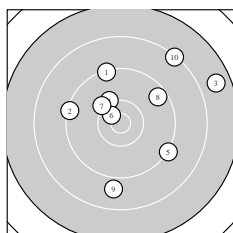

Ergebnis: **180** (188.9)
 Serien: 89 91
 Zähler: 6 9 4 1 0 0 0 0 0 0
 Innenzehner: 3
 weiteste: 2602 (3), 2243 (16), 2142 (10)
 beste Teiler 91.7 (13.) 302.6 (6.) 379.3 (19.)
 Trefferlage 1.52 mm rechts, 1.78 mm hoch
 Streuwert 9.86, horizontal: 11.18, vertikal: 8.34

Serie 1:
 9.3 ↑ 9.3 ← 7.7 → 10.2 ↖ 9.2 ↘
 10.6 * 10.1 ↙ 9.5 ↗ 8.9 ↓ 8.3 ↗
 beste Teiler 302.6 (6.) 636.8 (4.) 645.2 (7.)
 Trefferlage 3.09 mm rechts, 3.76 mm hoch
 Streuwert 10.39, horizontal: 11.10, vertikal: 9.63

Serie 2:
 8.5 ↘ 9.8 ← 10.8 * 9.0 ↓ 9.7 ↖
 8.1 → 10.3 ↑ 9.4 ↘ 10.5 * 9.7 ←
 beste Teiler 91.7 (13.) 379.3 (19.) 558.0 (17.)
 Trefferlage 0.05 mm links, 0.20 mm tief
 Streuwert 9.49, horizontal: 11.61, vertikal: 6.73