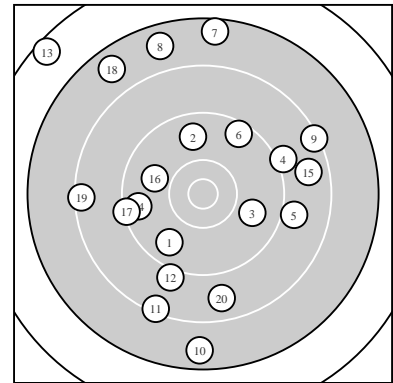

Ergebnis: **164** (174.1)
 Serien: 83 81
 Zähler: 0 10 5 4 1 0 0 0 0 0
 Innenzehner: 0
 weiteste: 3583 (13), 2760 (7), 2650 (10)
 beste Teiler 859.5 (16.) 894.2 (3.) 984.9 (2.)
 Trefferlage 1.91 mm links, 2.05 mm hoch
 Streuwert 13.97, horizontal: 12.67, vertikal: 15.17

Serie 1:
 9.7 ↙ 9.7 ↑ 9.8 ↘ 9.1 → 9.0 →
 9.5 ↗ 7.5 ↑ 7.7 ↑ 8.3 → 7.6 ↓
 beste Teiler 894.2 (3.) 984.9 (2.) 997.8 (1.)
 Trefferlage 4.90 mm rechts, 4.63 mm hoch
 Streuwert 12.96, horizontal: 9.05, vertikal: 15.93

Serie 2:
 8.3 ↙ 9.1 ↙ 6.5 ↖ 9.6 ← 8.7 →
 9.9 ↖ 9.3 ← 7.7 ↖ 8.4 ← 8.7 ↓
 beste Teiler 859.5 (16.) 1116.9 (14.) 1330.4 (17.)
 Trefferlage 8.72 mm links, 0.53 mm tief
 Streuwert 13.62, horizontal: 12.41, vertikal: 14.73