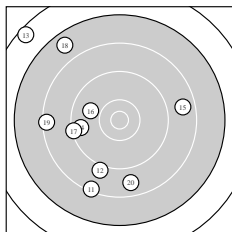

Ergebnis: **164** (174.1)
 Serien: 83 81
 Zähler: 0 10 5 4 1 0 0 0 0 0
 Innenzehner: 0
 weiteste: 3583 (13), 2760 (7), 2650 (10)
 beste Teiler 859.5 (16.) 894.2 (3.) 984.9 (2.)
 Trefferlage 1.91 mm links, 2.05 mm hoch
 Streuwert 13.97, horizontal: 12.67, vertikal: 15.17

Serie 1:
 9.7 ↙ 9.7 ↑ 9.8 ↘ 9.1 → 9.0 →
 9.5 ↗ 7.5 ↑ 7.7 ↑ 8.3 → 7.6 ↓
 beste Teiler 894.2 (3.) 984.9 (2.) 997.8 (1.)
 Trefferlage 4.90 mm rechts, 4.63 mm hoch
 Streuwert 12.96, horizontal: 9.05, vertikal: 15.93

Serie 2:
 8.3 ↙ 9.1 ↙ 6.5 ↖ 9.6 ← 8.7 →
 9.9 ↖ 9.3 ← 7.7 ↖ 8.4 ← 8.7 ↓
 beste Teiler 859.5 (16.) 1116.9 (14.) 1330.4 (17.)
 Trefferlage 8.72 mm links, 0.53 mm tief
 Streuwert 13.62, horizontal: 12.41, vertikal: 14.73