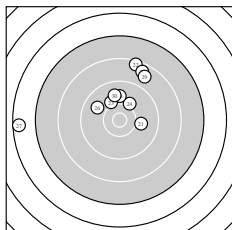

Ergebnis: **285.9** (271)
 Serien: 95.5 98.5 91.9
 Zähler: 11 11 7 0 1 0 0 0 0 0
 Innenzehner: 4
 weiteste: 3559 (27), 2227 (9), 2046 (22)
 beste Teiler 183.3 (16.) 265.8 (15.) 307.5 (3.)
 Trefferlage 0.42 mm links, 1.47 mm hoch
 Streuwert 9.65, horizontal: 8.55, vertikal: 10.64

Serie 1:
 10.4 * 9.8 → 10.6 * 9.5 ↗ 10.2 ↓
 9.4 ↓ 9.7 ↙ 8.6 ↑ 8.2 ↓ 9.1 ↙
 beste Teiler 307.5 (3.) 411.1 (1.) 621.0 (5.)
 Trefferlage 0.24 mm links, 2.70 mm tief
 Streuwert 9.34, horizontal: 5.74, vertikal: 11.89

Serie 2:
 9.7 ↙ 10.3 ↓ 8.7 ↙ 9.7 ↑ 10.6 *
 10.7 * 10.3 ↓ 8.5 ↑ 9.9 → 10.1 ↘
 beste Teiler 183.3 (16.) 265.8 (15.) 513.4 (17.)
 Trefferlage 0.42 mm rechts, 1.14 mm tief
 Streuwert 7.72, horizontal: 5.19, vertikal: 9.60

Serie 3:
 10.0 → 8.4 ↑ 10.1 ↘ 10.1 ↗ 8.6 ↗
 9.8 ↖ 6.5 ← 9.9 ↑ 8.7 ↗ 9.8 ↑
 beste Teiler 680.0 (24.) 698.6 (23.) 769.2 (21.)
 Trefferlage 1.44 mm links, 8.27 mm hoch
 Streuwert 10.64, horizontal: 13.17, vertikal: 7.27