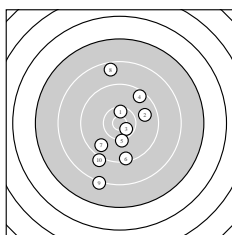

Ergebnis: **285.9** (271)
 Serien: 95.5 98.5 91.9
 Zähler: 11 11 7 0 1 0 0 0 0 0
 Innenzehner: 4
 weiteste: 3559 (27), 2227 (9), 2046 (22)
 beste Teiler 183.3 (16.) 265.8 (15.) 307.5 (3.)
 Trefferlage 0.42 mm links, 1.47 mm hoch
 Streuwert 9.65, horizontal: 8.55, vertikal: 10.64

Serie 1:
 10.4 * 9.8 → 10.6 * 9.5 ↗ 10.2 ↓
 9.4 ↓ 9.7 ↙ 8.6 ↑ 8.2 ↓ 9.1 ↙
 beste Teiler 307.5 (3.) 411.1 (1.) 621.0 (5.)
 Trefferlage 0.24 mm links, 2.70 mm tief
 Streuwert 9.34, horizontal: 5.74, vertikal: 11.89

Serie 2:
 9.7 ↙ 10.3 ↓ 8.7 ↙ 9.7 ↑ 10.6 *
 10.7 * 10.3 ↓ 8.5 ↑ 9.9 → 10.1 ↘
 beste Teiler 183.3 (16.) 265.8 (15.) 513.4 (17.)
 Trefferlage 0.42 mm rechts, 1.14 mm tief
 Streuwert 7.72, horizontal: 5.19, vertikal: 9.60

Serie 3:
 10.0 → 8.4 ↑ 10.1 ↘ 10.1 ↗ 8.6 ↗
 9.8 ↖ 6.5 ← 9.9 ↑ 8.7 ↗ 9.8 ↑
 beste Teiler 680.0 (24.) 698.6 (23.) 769.2 (21.)
 Trefferlage 1.44 mm links, 8.27 mm hoch
 Streuwert 10.64, horizontal: 13.17, vertikal: 7.27