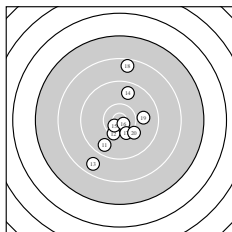

Ergebnis: **285.9** (271)
 Serien: 95.5 98.5 91.9
 Zähler: 11 11 7 0 1 0 0 0 0 0
 Innenzehner: 4
 weiteste: 3559 (27), 2227 (9), 2046 (22)
 beste Teiler 183.3 (16.) 265.8 (15.) 307.5 (3.)
 Trefferlage 0.42 mm links, 1.47 mm hoch
 Streuwert 9.65, horizontal: 8.55, vertikal: 10.64

Serie 1:
 10.4 * 9.8 → 10.6 * 9.5 ↗ 10.2 ↓
 9.4 ↓ 9.7 ↙ 8.6 ↑ 8.2 ↓ 9.1 ↙
 beste Teiler 307.5 (3.) 411.1 (1.) 621.0 (5.)
 Trefferlage 0.24 mm links, 2.70 mm tief
 Streuwert 9.34, horizontal: 5.74, vertikal: 11.89

Serie 2:
 9.7 ↙ 10.3 ↓ 8.7 ↙ 9.7 ↑ 10.6 *
 10.7 * 10.3 ↓ 8.5 ↑ 9.9 → 10.1 ↘
 beste Teiler 183.3 (16.) 265.8 (15.) 513.4 (17.)
 Trefferlage 0.42 mm rechts, 1.14 mm tief
 Streuwert 7.72, horizontal: 5.19, vertikal: 9.60

Serie 3:
 10.0 → 8.4 ↑ 10.1 ↘ 10.1 ↗ 8.6 ↗
 9.8 ↖ 6.5 ← 9.9 ↑ 8.7 ↗ 9.8 ↑
 beste Teiler 680.0 (24.) 698.6 (23.) 769.2 (21.)
 Trefferlage 1.44 mm links, 8.27 mm hoch
 Streuwert 10.64, horizontal: 13.17, vertikal: 7.27