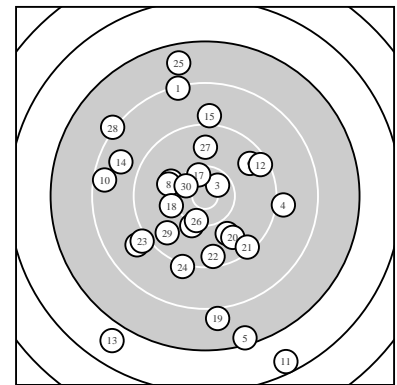

Ergebnis: **274.7** (262)  
 Serien: 92.4 89.0 93.3  
 Zähler: 8 12 6 2 2 0 0 0 0 0  
 Innenzehner: 3  
 weiteste: 3549 (11), 3312 (13), 2839 (5)  
 beste Teiler 317.6 (3.) 414.7 (30.) 423.2 (17.)  
 Trefferlage 2.16 mm links, 2.69 mm tief  
 Streuwert 11.76, horizontal: 9.43, vertikal: 13.70

Serie 1:  
 8.3 ↑                      9.9 ↘                      10.6 \*                      9.1 →                      7.4 ↓  
 8.9 ↙                      10.1 ↖                      10.0 ←                      9.6 ↗                      8.5 ←

beste Teiler 423.2 (17.) 627.5 (16.) 675.9 (18.)  
 Trefferlage 0.95 mm links, 6.68 mm tief  
 Streuwert 13.65, horizontal: 10.62, vertikal: 16.12

Serie 3:  
 9.4 ↘                      9.5 ↓                      9.1 ↙                      9.2 ↓                      7.7 ↑  
 10.3 ↓                      9.8 ↑                      8.2 ↖                      9.7 ↗                      10.4 \*

beste Teiler 414.7 (30.) 502.5 (26.) 938.0 (27.)  
 Trefferlage 4.22 mm links, 0.54 mm tief  
 Streuwert 10.42, horizontal: 7.21, vertikal: 12.85

Unterschrift des Schützen