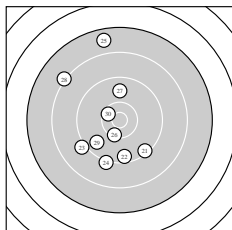

Ergebnis: **274.7** (262)  
 Serien: 92.4 89.0 93.3  
 Zähler: 8 12 6 2 2 0 0 0 0 0  
 Innenzehner: 3  
 weiteste: 3549 (11), 3312 (13), 2839 (5)  
 beste Teiler 317.6 (3.) 414.7 (30.) 423.2 (17.)  
 Trefferlage 2.16 mm links, 2.69 mm tief  
 Streuwert 11.76, horizontal: 9.43, vertikal: 13.70

Serie 1:  
 8.3 ↑                      9.9 ↘                      10.6 \*                      9.1 →                      7.4 ↓  
 8.9 ↙                      10.1 ↖                      10.0 ←                      9.6 ↗                      8.5 ←

beste Teiler 423.2 (17.) 627.5 (16.) 675.9 (18.)  
 Trefferlage 0.95 mm links, 6.68 mm tief  
 Streuwert 13.65, horizontal: 10.62, vertikal: 16.12

Serie 3:  
 9.4 ↘                      9.5 ↓                      9.1 ↙                      9.2 ↓                      7.7 ↑  
 10.3 ↓                      9.8 ↑                      8.2 ↖                      9.7 ↗                      10.4 \*

beste Teiler 414.7 (30.) 502.5 (26.) 938.0 (27.)  
 Trefferlage 4.22 mm links, 0.54 mm tief  
 Streuwert 10.42, horizontal: 7.21, vertikal: 12.85

Unterschrift des Schützen