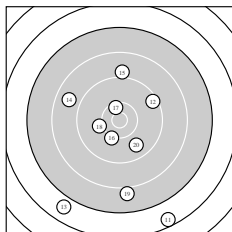

Serie 2:
6.5 ↓   9.4 ↗   6.8 ↙   8.8 ↖   9.0 ↑
10.2 ↓   10.4 *   10.1 ←   8.0 ↓   9.8 ↓

beste Teiler 423.2 (17.) 627.5 (16.) 675.9 (18.)
Trefferlage 0.95 mm links, 6.68 mm tief
Streuwert 13.65, horizontal: 10.62, vertikal: 16.12