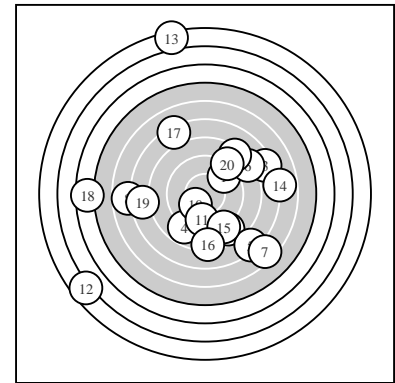

Ergebnis: **138** (147.4)
 Serien: 77 61
 Zähler: 1 2 7 4 3 0 1 0 2 0
 Innenzehner: 1
 weiteste: 2190 (13), 2081 (12), 1614 (18)
 beste Teiler 193.8 (10.) 353.1 (1.) 353.5 (11.)
 Trefferlage 0.52 mm links, 0.23 mm tief
 Streuwert 7.50, horizontal: 7.68, vertikal: 7.32

Serie 1:
 9.5 ↗ 8.6 ↘ 7.3 ↗ 8.8 ↙ 7.2 ↘
 8.1 ↗ 6.4 ↘ 6.7 ← 8.3 ↗ 10.2 *
 beste Teiler 193.8 (10.) 353.1 (1.) 536.8 (4.)
 Trefferlage 2.36 mm rechts, 1.07 mm tief
 Streuwert 5.37, horizontal: 5.85, vertikal: 4.84

Serie 2:
 9.5 ↓ 2.6 ↖ 2.2 ↑ 6.8 → 8.9 ↘
 8.2 ↓ 7.2 ↖ 4.5 ← 7.5 ← 8.9 ↗
 beste Teiler 353.5 (11.) 513.6 (20.) 520.3 (15.)
 Trefferlage 3.41 mm links, 0.59 mm hoch
 Streuwert 8.94, horizontal: 8.46, vertikal: 9.39