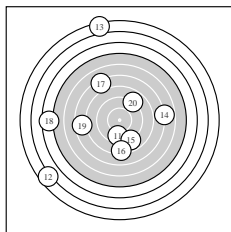

Ergebnis: **138** (147.4)
 Serien: 77 61
 Zähler: 1 2 7 4 3 0 1 0 2 0
 Innenzehner: 1
 weiteste: 2190 (13), 2081 (12), 1614 (18)
 beste Teiler 193.8 (10.) 353.1 (1.) 353.5 (11.)
 Trefferlage 0.52 mm links, 0.23 mm tief
 Streuwert 7.50, horizontal: 7.68, vertikal: 7.32

Serie 1:
 9.5 ↗ 8.6 ↘ 7.3 ↗ 8.8 ↙ 7.2 ↘
 8.1 ↗ 6.4 ↘ 6.7 ← 8.3 ↗ 10.2 *
 beste Teiler 193.8 (10.) 353.1 (1.) 536.8 (4.)
 Trefferlage 2.36 mm rechts, 1.07 mm tief
 Streuwert 5.37, horizontal: 5.85, vertikal: 4.84

Serie 2:
 9.5 ↓ 2.6 ↖ 2.2 ↑ 6.8 → 8.9 ↘
 8.2 ↓ 7.2 ↖ 4.5 ← 7.5 ← 8.9 ↗
 beste Teiler 353.5 (11.) 513.6 (20.) 520.3 (15.)
 Trefferlage 3.41 mm links, 0.59 mm hoch
 Streuwert 8.94, horizontal: 8.46, vertikal: 9.39