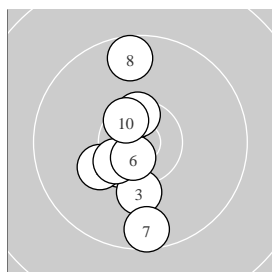

Ergebnis:	204.4	101.5	Serien:	50.1	51.4				
		102.9		20.7	20.7	21.3	19.2	21.0	
Zähler:	14	6	0	0	0	0	Innenzehner: 10	ShootOff: 10.7	10.5

2x5 Schuss

Einzelschüsse

Stechen

Serie: 1	10.6 *	9.4 ↑	9.7 ←	10.7 *	9.7 ↑
Serie: 2	10.2 ←	10.6 *	9.9 ↗	10.6 *	10.1 ↘

Serie: 1	10.5 *	10.2 ↘
Serie: 2	10.2 ↓	10.5 *
Serie: 3	10.6 *	10.7 *
Serie: 4	9.6 ↓	9.6 ↑
Serie: 5	10.5 *	10.5 *

Serie: 1	10.7 *
Serie: 2	10.5 *

Unterschrift des Schützen