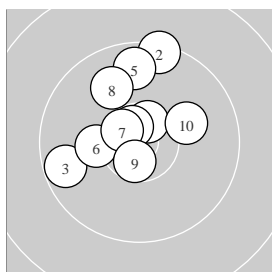

Ergebnis:	204.4	101.5	Serien:	50.1	51.4				
		102.9		20.7	20.7	21.3	19.2	21.0	
Zähler:	14	6	0	0	0	0	Innenzehner: 10	ShootOff: 10.7	10.5

2x5 Schuss

Einzelschüsse

Stechen

Serie: 1	10.6 *	9.4 ↑	9.7 ←	10.7 *	9.7 ↑
Serie: 2	10.2 ←	10.6 *	9.9 ↗	10.6 *	10.1 ↘

Serie: 1	10.5 *	10.2 ↘
Serie: 2	10.2 ↓	10.5 *
Serie: 3	10.6 *	10.7 *
Serie: 4	9.6 ↓	9.6 ↑
Serie: 5	10.5 *	10.5 *

Serie: 1	10.7 *
Serie: 2	10.5 *

Unterschrift des Schützen