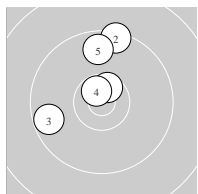

Ergebnis:	204.4	101.5	Serien:	50.1	51.4				
		102.9		20.7	20.7	21.3	19.2	21.0	
Zähler:	14	6	0	0	0	0	Innenzehner: 10	ShootOff: 10.7	10.5

2x5 Schuss

Einzelschüsse

Stechen

Serie: 1	10.6 *	9.4 ↑	9.7 ←	10.7 *	9.7 ↑
Serie: 2	10.2 ←	10.6 *	9.9 ↗	10.6 *	10.1 ↘

Serie: 1	10.5 *	10.2 ↘
Serie: 2	10.2 ↓	10.5 *
Serie: 3	10.6 *	10.7 *
Serie: 4	9.6 ↓	9.6 ↑
Serie: 5	10.5 *	10.5 *

Serie: 1	10.7 *
Serie: 2	10.5 *

Unterschrift des Schützen