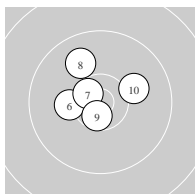

Ergebnis:	204.4	101.5	Serien:	50.1	51.4				
		102.9		20.7	20.7	21.3	19.2	21.0	
Zähler:	14	6	0	0	0	0	Innenzehner: 10	ShootOff: 10.7	10.5

2x5 Schuss

Einzelschüsse

Stechen

Serie: 1	10.6 *	9.4 ↑	9.7 ←	10.7 *	9.7 ↑
Serie: 2	10.2 ←	10.6 *	9.9 ↗	10.6 *	10.1 ↘

Serie: 1	10.5 *	10.2 ↘
Serie: 2	10.2 ↓	10.5 *
Serie: 3	10.6 *	10.7 *
Serie: 4	9.6 ↓	9.6 ↑
Serie: 5	10.5 *	10.5 *

Serie: 1	10.7 *
Serie: 2	10.5 *

Unterschrift des Schützen