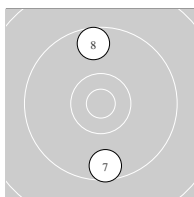

Ergebnis:	204.4	101.5	Serien:	50.1	51.4				
		102.9		20.7	20.7	21.3	19.2	21.0	
Zähler:	14	6	0	0	0	0	Innenzehner: 10	ShootOff: 10.7	10.5

2x5 Schuss

Einzelschüsse

Stechen

Serie: 1	10.6 *	9.4 ↑	9.7 ←	10.7 *	9.7 ↑
Serie: 2	10.2 ←	10.6 *	9.9 ↗	10.6 *	10.1 ↘

Serie: 1	10.5 *	10.2 ↘
Serie: 2	10.2 ↓	10.5 *
Serie: 3	10.6 *	10.7 *
Serie: 4	9.6 ↓	9.6 ↑
Serie: 5	10.5 *	10.5 *

Serie: 1	10.7 *
Serie: 2	10.5 *

Unterschrift des Schützen