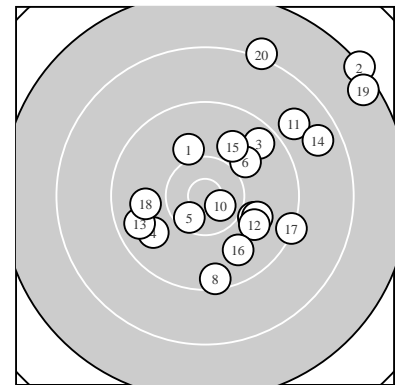

Ergebnis: **178** (188.8)
 Serien: 93 85
 Zähler: 5 10 3 2 0 0 0 0 0 0
 Innenzehner: 2
 weiteste: 2946 (2), 2787 (19), 2238 (20)
 beste Teiler 262.4 (10.) 390.0 (5.) 724.2 (1.)
 Trefferlage 5.69 mm rechts, 2.51 mm hoch
 Streuwert 9.18, horizontal: 9.20, vertikal: 9.15

Serie 1:
 10.0 ↖ 7.3 ↗ 9.6 ↗ 9.8 ↙ 10.5 *
 10.0 ↗ 10.0 ↘ 9.4 ↓ 9.9 ↘ 10.6 *
 beste Teiler 262.4 (10.) 390.0 (5.) 724.2 (1.)
 Trefferlage 4.25 mm rechts, 1.01 mm hoch
 Streuwert 8.48, horizontal: 8.24, vertikal: 8.72

Serie 2:
 8.9 ↗ 9.9 ↘ 9.7 ↙ 8.6 ↗ 9.9 ↗
 9.8 ↘ 9.3 ↘ 9.9 ← 7.5 ↗ 8.2 ↗
 beste Teiler 829.8 (15.) 834.4 (12.) 878.6 (18.)
 Trefferlage 7.14 mm rechts, 4.02 mm hoch
 Streuwert 10.05, horizontal: 10.31, vertikal: 9.79