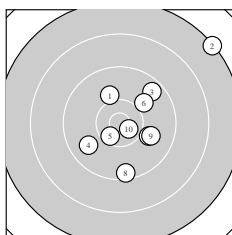

Ergebnis: **178** (188.8)
 Serien: 93 85
 Zähler: 5 10 3 2 0 0 0 0 0 0
 Innenzehner: 2
 weiteste: 2946 (2), 2787 (19), 2238 (20)
 beste Teiler 262.4 (10.) 390.0 (5.) 724.2 (1.)
 Trefferlage 5.69 mm rechts, 2.51 mm hoch
 Streuwert 9.18, horizontal: 9.20, vertikal: 9.15

Serie 1:
 10.0 ↖ 7.3 ↗ 9.6 ↗ 9.8 ↙ 10.5 *
 10.0 ↗ 10.0 ↘ 9.4 ↓ 9.9 ↘ 10.6 *
 beste Teiler 262.4 (10.) 390.0 (5.) 724.2 (1.)
 Trefferlage 4.25 mm rechts, 1.01 mm hoch
 Streuwert 8.48, horizontal: 8.24, vertikal: 8.72

Serie 2:
 8.9 ↗ 9.9 ↘ 9.7 ↙ 8.6 ↗ 9.9 ↗
 9.8 ↘ 9.3 ↘ 9.9 ← 7.5 ↗ 8.2 ↗
 beste Teiler 829.8 (15.) 834.4 (12.) 878.6 (18.)
 Trefferlage 7.14 mm rechts, 4.02 mm hoch
 Streuwert 10.05, horizontal: 10.31, vertikal: 9.79