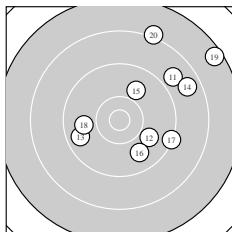

Ergebnis: **178** (188.8)
 Serien: 93 85
 Zähler: 5 10 3 2 0 0 0 0 0 0
 Innenzehner: 2
 weiteste: 2946 (2), 2787 (19), 2238 (20)
 beste Teiler 262.4 (10.) 390.0 (5.) 724.2 (1.)
 Trefferlage 5.69 mm rechts, 2.51 mm hoch
 Streuwert 9.18, horizontal: 9.20, vertikal: 9.15

Serie 1:
 10.0 ↖ 7.3 ↗ 9.6 ↗ 9.8 ↙ 10.5 *
 10.0 ↗ 10.0 ↘ 9.4 ↓ 9.9 ↘ 10.6 *
 beste Teiler 262.4 (10.) 390.0 (5.) 724.2 (1.)
 Trefferlage 4.25 mm rechts, 1.01 mm hoch
 Streuwert 8.48, horizontal: 8.24, vertikal: 8.72

Serie 2:
 8.9 ↗ 9.9 ↘ 9.7 ↙ 8.6 ↗ 9.9 ↗
 9.8 ↘ 9.3 ↘ 9.9 ← 7.5 ↗ 8.2 ↗
 beste Teiler 829.8 (15.) 834.4 (12.) 878.6 (18.)
 Trefferlage 7.14 mm rechts, 4.02 mm hoch
 Streuwert 10.05, horizontal: 10.31, vertikal: 9.79