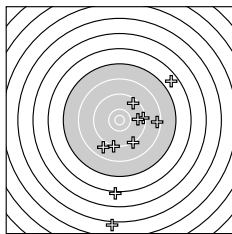

Ergebnis: **157** (165.0)
 Serien: 80 77
 Zähler: 1 9 4 1 3 1 1 0 0 0
 Innenzehner: 0
 weiteste: 5555 (12), 4199 (7), 3874 (17)
 beste Teiler 483.8 (3.) 966.9 (19.) 1055.2 (8.)
 Trefferlage 3.49 mm rechts, 9.27 mm tief
 Streuwert 16.67, horizontal: 14.31, vertikal: 18.73

Serie 1:
 7.8 ↓ 9.2 ↓ 10.3 ↙ 6.8 ↘ 9.0 →
 8.4 ↘ 5.7 ↖ 9.6 ↘ 9.0 ↘ 8.0 ↓
 beste Teiler 483.8 (3.) 1055.2 (8.) 1386.6 (2.)
 Trefferlage 0.44 mm rechts, 8.14 mm tief
 Streuwert 16.09, horizontal: 16.81, vertikal: 15.34

Serie 2:
 8.5 → 4.0 ↓ 9.5 ↗ 9.2 ↓ 9.2 ↘
 9.4 → 6.1 ↓ 6.7 ↗ 9.7 → 8.9 ↙
 beste Teiler 966.9 (19.) 1143.1 (13.) 1254.1 (16.)
 Trefferlage 6.54 mm rechts, 10.39 mm tief
 Streuwert 17.78, horizontal: 11.37, vertikal: 22.43