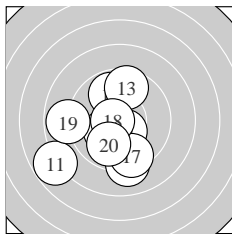

Ergebnis: **288.0** (273)
 Serien: 92.1 95.7 100.2
 Zähler: 10 14 5 1 0 0 0 0 0 0
 Innenzehner: 8
 weiteste: 790 (11), 714 (9), 644 (4)
 beste Teiler 29.8 (25.) 72.2 (18.) 104.6 (26.)
 Trefferlage 1.69 mm links, 0.09 mm tief
 Streuwert 2.49, horizontal: 2.44, vertikal: 2.55

Serie 1:
 9.3 ↘ 9.5 ↘ 8.9 ← 8.4 ↖ 9.8 ↓
 9.2 ← 10.2 * 10.1 ↓ 8.1 ← 8.6 ↖
 beste Teiler 197.0 (7.) 217.2 (8.) 279.4 (5.)
 Trefferlage 2.34 mm links, 0.32 mm hoch
 Streuwert 3.01, horizontal: 3.10, vertikal: 2.91

Serie 2:
 7.8 ↙ 9.8 ↖ 9.6 ↑ 10.4 * 10.2 *
 9.1 ↓ 9.4 ↓ 10.7 * 8.8 ← 9.9 ↓
 beste Teiler 72.2 (18.) 127.4 (14.) 183.4 (15.)
 Trefferlage 1.28 mm links, 1.15 mm tief
 Streuwert 2.67, horizontal: 2.63, vertikal: 2.71

Serie 3:
 10.1 ↖ 10.5 * 9.7 ↘ 10.5 * 10.8 *
 10.5 * 9.7 ↘ 9.3 ↘ 9.5 ↓ 9.6 ←
 beste Teiler 29.8 (25.) 104.6 (26.) 105.3 (22.)
 Trefferlage 1.44 mm links, 0.54 mm hoch
 Streuwert 1.60, horizontal: 1.36, vertikal: 1.81