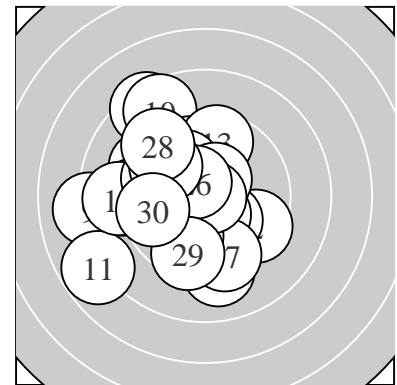

Ergebnis: **288.0** (273)
 Serien: 92.1 95.7 100.2
 Zähler: 10 14 5 1 0 0 0 0 0 0
 Innenzehner: 8
 weiteste: 790 (11), 714 (9), 644 (4)
 beste Teiler 29.8 (25.) 72.2 (18.) 104.6 (26.)
 Trefferlage 1.69 mm links, 0.09 mm tief
 Streuwert 2.49, horizontal: 2.44, vertikal: 2.55

Serie 1:
 9.3 ↘ 9.5 ↘ 8.9 ← 8.4 ↖ 9.8 ↓
 9.2 ← 10.2 * 10.1 ↓ 8.1 ← 8.6 ↖
 beste Teiler 197.0 (7.) 217.2 (8.) 279.4 (5.)
 Trefferlage 2.34 mm links, 0.32 mm hoch
 Streuwert 3.01, horizontal: 3.10, vertikal: 2.91

Serie 2:
 7.8 ↙ 9.8 ↖ 9.6 ↑ 10.4 * 10.2 *
 9.1 ↓ 9.4 ↓ 10.7 * 8.8 ← 9.9 ↓
 beste Teiler 72.2 (18.) 127.4 (14.) 183.4 (15.)
 Trefferlage 1.28 mm links, 1.15 mm tief
 Streuwert 2.67, horizontal: 2.63, vertikal: 2.71

Serie 3:
 10.1 ↖ 10.5 * 9.7 ↘ 10.5 * 10.8 *
 10.5 * 9.7 ↘ 9.3 ↘ 9.5 ↓ 9.6 ←
 beste Teiler 29.8 (25.) 104.6 (26.) 105.3 (22.)
 Trefferlage 1.44 mm links, 0.54 mm hoch
 Streuwert 1.60, horizontal: 1.36, vertikal: 1.81