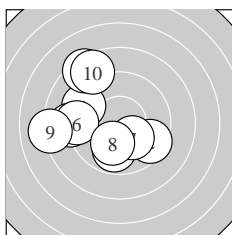

Ergebnis: **288.0** (273)
 Serien: 92.1 95.7 100.2
 Zähler: 10 14 5 1 0 0 0 0 0 0
 Innenzehner: 8
 weiteste: 790 (11), 714 (9), 644 (4)
 beste Teiler 29.8 (25.) 72.2 (18.) 104.6 (26.)
 Trefferlage 1.69 mm links, 0.09 mm tief
 Streuwert 2.49, horizontal: 2.44, vertikal: 2.55

Serie 1:
 9.3 ↘ 9.5 ↘ 8.9 ← 8.4 ↖ 9.8 ↓
 9.2 ← 10.2 * 10.1 ↓ 8.1 ← 8.6 ↖
 beste Teiler 197.0 (7.) 217.2 (8.) 279.4 (5.)
 Trefferlage 2.34 mm links, 0.32 mm hoch
 Streuwert 3.01, horizontal: 3.10, vertikal: 2.91

Serie 2:
 7.8 ↙ 9.8 ↖ 9.6 ↑ 10.4 * 10.2 *
 9.1 ↓ 9.4 ↓ 10.7 * 8.8 ← 9.9 ↓
 beste Teiler 72.2 (18.) 127.4 (14.) 183.4 (15.)
 Trefferlage 1.28 mm links, 1.15 mm tief
 Streuwert 2.67, horizontal: 2.63, vertikal: 2.71

Serie 3:
 10.1 ↖ 10.5 * 9.7 ↘ 10.5 * 10.8 *
 10.5 * 9.7 ↘ 9.3 ↘ 9.5 ↓ 9.6 ←
 beste Teiler 29.8 (25.) 104.6 (26.) 105.3 (22.)
 Trefferlage 1.44 mm links, 0.54 mm hoch
 Streuwert 1.60, horizontal: 1.36, vertikal: 1.81