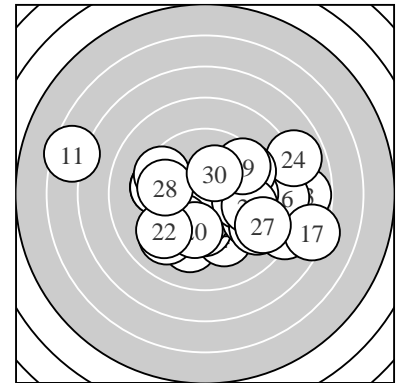

Ergebnis: **276.8** (263)
 Serien: 95.0 89.1 92.7
 Zähler: 5 18 3 3 1 0 0 0 0 0
 Innenzehner: 5
 weiteste: 1118 (11), 914 (17), 790 (13)
 beste Teiler 34.0 (2.) 159.2 (5.) 182.9 (30.)
 Trefferlage 1.15 mm rechts, 0.88 mm tief
 Streuwert 3.36, horizontal: 4.28, vertikal: 2.07

Serie 1:
 9.3 ↓ 10.8 * 9.4 ← 9.4 ↓ 10.3 *
 8.1 → 9.4 ← 9.4 ← 9.1 ✓ 9.8 ↓
 beste Teiler 34.0 (2.) 159.2 (5.) 277.1 (10.)
 Trefferlage 0.62 mm links, 1.55 mm tief
 Streuwert 2.70, horizontal: 3.21, vertikal: 2.05

Serie 2:
 6.5 ← 10.2 * 7.8 → 10.2 * 9.3 →
 8.5 → 7.3 → 9.8 → 9.8 ✓ 9.7 ↓
 beste Teiler 197.6 (12.) 198.3 (14.) 287.1 (18.)
 Trefferlage 1.69 mm rechts, 1.10 mm tief
 Streuwert 4.21, horizontal: 5.65, vertikal: 1.85

Serie 3:
 9.0 → 9.2 ✓ 9.5 → 7.9 → 9.4 →
 9.5 → 8.8 → 9.7 ← 9.5 → 10.2 *
 beste Teiler 182.9 (30.) 325.0 (28.) 364.0 (23.)
 Trefferlage 2.39 mm rechts, 0.00 mm
 Streuwert 2.83, horizontal: 3.36, vertikal: 2.17