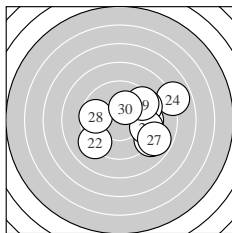

Ergebnis: **276.8** (263)
 Serien: 95.0 89.1 92.7
 Zähler: 5 18 3 3 1 0 0 0 0 0
 Innenzehner: 5
 weiteste: 1118 (11), 914 (17), 790 (13)
 beste Teiler 34.0 (2.) 159.2 (5.) 182.9 (30.)
 Trefferlage 1.15 mm rechts, 0.88 mm tief
 Streuwert 3.36, horizontal: 4.28, vertikal: 2.07

Serie 1:
 9.3 ↓ 10.8 * 9.4 ← 9.4 ↓ 10.3 *
 8.1 → 9.4 ← 9.4 ← 9.1 ✓ 9.8 ↓
 beste Teiler 34.0 (2.) 159.2 (5.) 277.1 (10.)
 Trefferlage 0.62 mm links, 1.55 mm tief
 Streuwert 2.70, horizontal: 3.21, vertikal: 2.05

Serie 2:
 6.5 ← 10.2 * 7.8 → 10.2 * 9.3 →
 8.5 → 7.3 → 9.8 → 9.8 ✓ 9.7 ↓
 beste Teiler 197.6 (12.) 198.3 (14.) 287.1 (18.)
 Trefferlage 1.69 mm rechts, 1.10 mm tief
 Streuwert 4.21, horizontal: 5.65, vertikal: 1.85

Serie 3:
 9.0 → 9.2 ✓ 9.5 → 7.9 → 9.4 →
 9.5 → 8.8 → 9.7 ← 9.5 → 10.2 *
 beste Teiler 182.9 (30.) 325.0 (28.) 364.0 (23.)
 Trefferlage 2.39 mm rechts, 0.00 mm
 Streuwert 2.83, horizontal: 3.36, vertikal: 2.17