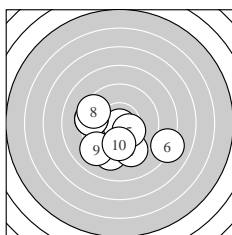

Ergebnis: **276.8** (263)
 Serien: 95.0 89.1 92.7
 Zähler: 5 18 3 3 1 0 0 0 0 0
 Innenzehner: 5
 weiteste: 1118 (11), 914 (17), 790 (13)
 beste Teiler 34.0 (2.) 159.2 (5.) 182.9 (30.)
 Trefferlage 1.15 mm rechts, 0.88 mm tief
 Streuwert 3.36, horizontal: 4.28, vertikal: 2.07

Serie 1:
 9.3 ↓ 10.8 * 9.4 ← 9.4 ↓ 10.3 *
 8.1 → 9.4 ← 9.4 ← 9.1 ✓ 9.8 ↓
 beste Teiler 34.0 (2.) 159.2 (5.) 277.1 (10.)
 Trefferlage 0.62 mm links, 1.55 mm tief
 Streuwert 2.70, horizontal: 3.21, vertikal: 2.05

Serie 2:
 6.5 ← 10.2 * 7.8 → 10.2 * 9.3 →
 8.5 → 7.3 → 9.8 → 9.8 ✓ 9.7 ↓
 beste Teiler 197.6 (12.) 198.3 (14.) 287.1 (18.)
 Trefferlage 1.69 mm rechts, 1.10 mm tief
 Streuwert 4.21, horizontal: 5.65, vertikal: 1.85

Serie 3:
 9.0 → 9.2 ✓ 9.5 → 7.9 → 9.4 →
 9.5 → 8.8 → 9.7 ← 9.5 → 10.2 *
 beste Teiler 182.9 (30.) 325.0 (28.) 364.0 (23.)
 Trefferlage 2.39 mm rechts, 0.00 mm
 Streuwert 2.83, horizontal: 3.36, vertikal: 2.17