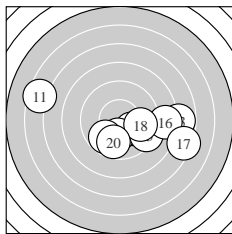

Ergebnis: **276.8** (263)
 Serien: 95.0 89.1 92.7
 Zähler: 5 18 3 3 1 0 0 0 0 0
 Innenzehner: 5
 weiteste: 1118 (11), 914 (17), 790 (13)
 beste Teiler 34.0 (2.) 159.2 (5.) 182.9 (30.)
 Trefferlage 1.15 mm rechts, 0.88 mm tief
 Streuwert 3.36, horizontal: 4.28, vertikal: 2.07

Serie 1:
 9.3 ↓ 10.8 * 9.4 ← 9.4 ↓ 10.3 *
 8.1 → 9.4 ← 9.4 ← 9.1 ✓ 9.8 ↓
 beste Teiler 34.0 (2.) 159.2 (5.) 277.1 (10.)
 Trefferlage 0.62 mm links, 1.55 mm tief
 Streuwert 2.70, horizontal: 3.21, vertikal: 2.05

Serie 2:
 6.5 ← 10.2 * 7.8 → 10.2 * 9.3 →
 8.5 → 7.3 → 9.8 → 9.8 ✓ 9.7 ↓
 beste Teiler 197.6 (12.) 198.3 (14.) 287.1 (18.)
 Trefferlage 1.69 mm rechts, 1.10 mm tief
 Streuwert 4.21, horizontal: 5.65, vertikal: 1.85

Serie 3:
 9.0 → 9.2 ✓ 9.5 → 7.9 → 9.4 →
 9.5 → 8.8 → 9.7 ← 9.5 → 10.2 *
 beste Teiler 182.9 (30.) 325.0 (28.) 364.0 (23.)
 Trefferlage 2.39 mm rechts, 0.00 mm
 Streuwert 2.83, horizontal: 3.36, vertikal: 2.17