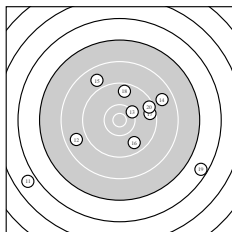

Ergebnis: **167** (176.6)  
 Serien: 86 81  
 Zähler: 4 7 5 1 2 1 0 0 0 0  
 Innenzehner: 0  
 weiteste: 4097 (11), 3855 (3), 3530 (19)  
 beste Teiler 552.4 (10.) 559.7 (13.) 600.3 (7.)  
 Trefferlage 1.57 mm rechts, 0.59 mm tief  
 Streuwert 14.39, horizontal: 16.55, vertikal: 11.85

Serie 1:  
 8.0 ←                      7.9 ↑                      6.1 →                      9.4 ↓                      9.1 ↗  
 8.5 ↓                      10.2 ↑                      10.1 ←                      9.8 ←                      10.3 ↓  
 beste Teiler 552.4 (10.) 600.3 (7.) 672.8 (8.)  
 Trefferlage 1.00 mm rechts, 0.09 mm hoch  
 Streuwert 14.06, horizontal: 15.95, vertikal: 11.89

Serie 2:  
 5.8 ←                      8.8 ←                      10.3 ↗                      8.8 →                      8.8 ↖  
 9.7 ↓                      9.5 →                      9.6 ↑                      6.5 ↘                      9.4 →  
 beste Teiler 559.7 (13.) 994.6 (16.) 1087.8 (18.)  
 Trefferlage 2.15 mm rechts, 1.29 mm tief  
 Streuwert 15.45, horizontal: 17.98, vertikal: 12.41