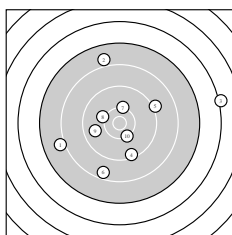

Ergebnis: **167** (176.6)  
 Serien: 86 81  
 Zähler: 4 7 5 1 2 1 0 0 0 0  
 Innenzehner: 0  
 weiteste: 4097 (11), 3855 (3), 3530 (19)  
 beste Teiler 552.4 (10.) 559.7 (13.) 600.3 (7.)  
 Trefferlage 1.57 mm rechts, 0.59 mm tief  
 Streuwert 14.39, horizontal: 16.55, vertikal: 11.85

Serie 1:  
 8.0 ←                      7.9 ↑                      6.1 →                      9.4 ↓                      9.1 ↗  
 8.5 ↓                      10.2 ↑                      10.1 ←                      9.8 ←                      10.3 ↓  
 beste Teiler 552.4 (10.) 600.3 (7.) 672.8 (8.)  
 Trefferlage 1.00 mm rechts, 0.09 mm hoch  
 Streuwert 14.06, horizontal: 15.95, vertikal: 11.89

Serie 2:  
 5.8 ←                      8.8 ←                      10.3 ↗                      8.8 →                      8.8 ↖  
 9.7 ↓                      9.5 →                      9.6 ↑                      6.5 ↘                      9.4 →  
 beste Teiler 559.7 (13.) 994.6 (16.) 1087.8 (18.)  
 Trefferlage 2.15 mm rechts, 1.29 mm tief  
 Streuwert 15.45, horizontal: 17.98, vertikal: 12.41