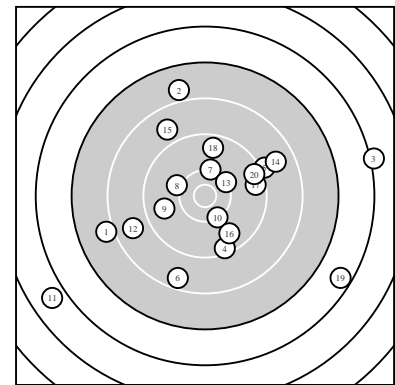

Ergebnis: **167** (176.6)  
 Serien: 86 81  
 Zähler: 4 7 5 1 2 1 0 0 0 0  
 Innenzehner: 0  
 weiteste: 4097 (11), 3855 (3), 3530 (19)  
 beste Teiler 552.4 (10.) 559.7 (13.) 600.3 (7.)  
 Trefferlage 1.57 mm rechts, 0.59 mm tief  
 Streuwert 14.39, horizontal: 16.55, vertikal: 11.85

Serie 1:  
 8.0 ←                      7.9 ↑                      6.1 →                      9.4 ↓                      9.1 ↗  
 8.5 ↓                      10.2 ↑                      10.1 ←                      9.8 ←                      10.3 ↓  
 beste Teiler 552.4 (10.) 600.3 (7.) 672.8 (8.)  
 Trefferlage 1.00 mm rechts, 0.09 mm hoch  
 Streuwert 14.06, horizontal: 15.95, vertikal: 11.89

Serie 2:  
 5.8 ←                      8.8 ←                      10.3 ↗                      8.8 →                      8.8 ↖  
 9.7 ↓                      9.5 →                      9.6 ↑                      6.5 ↘                      9.4 →  
 beste Teiler 559.7 (13.) 994.6 (16.) 1087.8 (18.)  
 Trefferlage 2.15 mm rechts, 1.29 mm tief  
 Streuwert 15.45, horizontal: 17.98, vertikal: 12.41