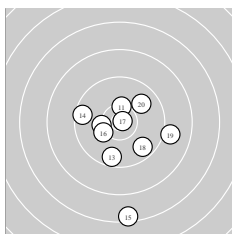

Ergebnis: **292.7** (278)
 Serien: 96.6 97.1 99.0
 Zähler: 10 19 0 1 0 0 0 0 0 0
 Innenzehner: 4
 weiteste: 2764 (15), 1525 (19), 1434 (23)
 beste Teiler 92.0 (17.) 460.5 (11.) 512.9 (30.)
 Trefferlage 0.33 mm rechts, 1.50 mm tief
 Streuwert 7.58, horizontal: 7.48, vertikal: 7.67

Serie 1:
 9.9 ↖ 9.3 ↓ 10.3 * 9.9 ↘ 9.6 ↑
 9.4 ↖ 9.2 ↘ 9.4 ↖ 9.7 ← 9.9 ↙
 beste Teiler 525.4 (3.) 822.1 (4.) 825.4 (10.)
 Trefferlage 3.67 mm links, 1.52 mm tief
 Streuwert 7.30, horizontal: 7.68, vertikal: 6.91

Serie 2:
 10.4 * 10.3 ← 9.7 ↓ 9.6 ← 7.5 ↓
 10.2 ↙ 10.8 * 9.7 ↘ 9.0 → 9.9 ↗
 beste Teiler 92.0 (17.) 460.5 (11.) 534.4 (12.)
 Trefferlage 0.86 mm rechts, 3.98 mm tief
 Streuwert 8.53, horizontal: 7.29, vertikal: 9.60

Serie 3:
 10.1 → 9.3 ↗ 9.2 ↗ 10.2 ↘ 10.2 →
 9.9 ↓ 9.9 ↗ 9.7 ↘ 10.2 ↙ 10.3 *
 beste Teiler 512.9 (30.) 591.6 (29.) 609.1 (24.)
 Trefferlage 3.80 mm rechts, 1.01 mm hoch
 Streuwert 6.03, horizontal: 6.06, vertikal: 5.99