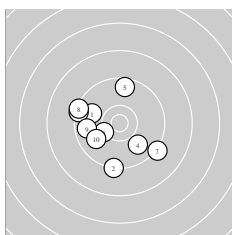

Ergebnis: **292.7** (278)
 Serien: 96.6 97.1 99.0
 Zähler: 10 19 0 1 0 0 0 0 0 0
 Innenzehner: 4
 weiteste: 2764 (15), 1525 (19), 1434 (23)
 beste Teiler 92.0 (17.) 460.5 (11.) 512.9 (30.)
 Trefferlage 0.33 mm rechts, 1.50 mm tief
 Streuwert 7.58, horizontal: 7.48, vertikal: 7.67

Serie 1:
 9.9 ↖ 9.3 ↓ 10.3 * 9.9 ↘ 9.6 ↑
 9.4 ↖ 9.2 ↘ 9.4 ↖ 9.7 ← 9.9 ↙
 beste Teiler 525.4 (3.) 822.1 (4.) 825.4 (10.)
 Trefferlage 3.67 mm links, 1.52 mm tief
 Streuwert 7.30, horizontal: 7.68, vertikal: 6.91

Serie 2:
 10.4 * 10.3 ← 9.7 ↓ 9.6 ← 7.5 ↓
 10.2 ↙ 10.8 * 9.7 ↘ 9.0 → 9.9 ↗
 beste Teiler 92.0 (17.) 460.5 (11.) 534.4 (12.)
 Trefferlage 0.86 mm rechts, 3.98 mm tief
 Streuwert 8.53, horizontal: 7.29, vertikal: 9.60

Serie 3:
 10.1 → 9.3 ↗ 9.2 ↗ 10.2 ↘ 10.2 →
 9.9 ↓ 9.9 ↗ 9.7 ↘ 10.2 ↙ 10.3 *
 beste Teiler 512.9 (30.) 591.6 (29.) 609.1 (24.)
 Trefferlage 3.80 mm rechts, 1.01 mm hoch
 Streuwert 6.03, horizontal: 6.06, vertikal: 5.99