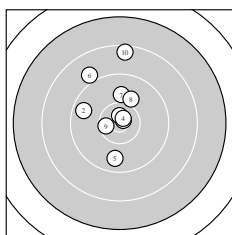

Ergebnis: **294.2** (280)
 Serien: 99.5 92.6 102.1
 Zähler: 17 7 5 1 0 0 0 0 0 0
 Innenzehner: 10
 weiteste: 2911 (20), 2167 (15), 2054 (11)
 beste Teiler 127.8 (1.) 166.3 (26.) 167.4 (4.)
 Trefferlage 0.01 mm rechts, 4.96 mm hoch
 Streuwert 7.53, horizontal: 7.39, vertikal: 7.66

Serie 1:
 10.8 * 9.6 ↖ 10.7 * 10.7 * 9.7 ↓
 9.0 ↘ 10.0 ↑ 10.0 ↑ 10.5 * 8.5 ↑
 beste Teiler 127.8 (1.) 167.4 (4.) 212.0 (3.)
 Trefferlage 1.64 mm links, 4.52 mm hoch
 Streuwert 6.55, horizontal: 4.42, vertikal: 8.15

Serie 2:
 8.4 → 9.2 ↖ 9.8 ↑ 9.7 ← 8.2 ↑
 8.6 ↘ 10.3 ↖ 10.6 * 10.5 * 7.3 →
 beste Teiler 308.9 (18.) 321.5 (19.) 549.7 (17.)
 Trefferlage 2.33 mm rechts, 7.86 mm hoch
 Streuwert 10.06, horizontal: 11.61, vertikal: 8.22

Serie 3:
 10.6 * 8.9 ↘ 10.5 * 9.9 ↑ 10.0 ↑
 10.7 * 10.3 ← 10.2 ↓ 10.3 ↘ 10.7 *
 beste Teiler 166.3 (26.) 225.3 (30.) 319.4 (21.)
 Trefferlage 0.63 mm links, 2.51 mm hoch
 Streuwert 5.06, horizontal: 3.47, vertikal: 6.26