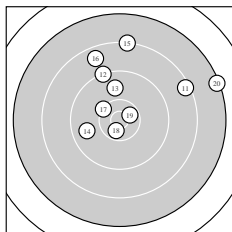

Ergebnis: **294.2** (280)
 Serien: 99.5 92.6 102.1
 Zähler: 17 7 5 1 0 0 0 0 0 0
 Innenzehner: 10
 weiteste: 2911 (20), 2167 (15), 2054 (11)
 beste Teiler 127.8 (1.) 166.3 (26.) 167.4 (4.)
 Trefferlage 0.01 mm rechts, 4.96 mm hoch
 Streuwert 7.53, horizontal: 7.39, vertikal: 7.66

Serie 1:
 10.8 * 9.6 ↖ 10.7 * 10.7 * 9.7 ↓
 9.0 ↘ 10.0 ↑ 10.0 ↑ 10.5 * 8.5 ↑
 beste Teiler 127.8 (1.) 167.4 (4.) 212.0 (3.)
 Trefferlage 1.64 mm links, 4.52 mm hoch
 Streuwert 6.55, horizontal: 4.42, vertikal: 8.15

Serie 2:
 8.4 → 9.2 ↖ 9.8 ↑ 9.7 ← 8.2 ↑
 8.6 ↘ 10.3 ↖ 10.6 * 10.5 * 7.3 →
 beste Teiler 308.9 (18.) 321.5 (19.) 549.7 (17.)
 Trefferlage 2.33 mm rechts, 7.86 mm hoch
 Streuwert 10.06, horizontal: 11.61, vertikal: 8.22

Serie 3:
 10.6 * 8.9 ↘ 10.5 * 9.9 ↑ 10.0 ↑
 10.7 * 10.3 ← 10.2 ↓ 10.3 ↘ 10.7 *
 beste Teiler 166.3 (26.) 225.3 (30.) 319.4 (21.)
 Trefferlage 0.63 mm links, 2.51 mm hoch
 Streuwert 5.06, horizontal: 3.47, vertikal: 6.26