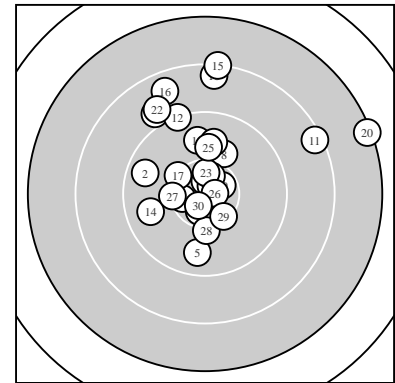

Ergebnis: **294.2** (280)
 Serien: 99.5 92.6 102.1
 Zähler: 17 7 5 1 0 0 0 0 0 0
 Innenzehner: 10
 weiteste: 2911 (20), 2167 (15), 2054 (11)
 beste Teiler 127.8 (1.) 166.3 (26.) 167.4 (4.)
 Trefferlage 0.01 mm rechts, 4.96 mm hoch
 Streuwert 7.53, horizontal: 7.39, vertikal: 7.66

Serie 1:
 10.8 * 9.6 ↖ 10.7 * 10.7 * 9.7 ↓
 9.0 ↘ 10.0 ↑ 10.0 ↑ 10.5 * 8.5 ↑
 beste Teiler 127.8 (1.) 167.4 (4.) 212.0 (3.)
 Trefferlage 1.64 mm links, 4.52 mm hoch
 Streuwert 6.55, horizontal: 4.42, vertikal: 8.15

Serie 2:
 8.4 → 9.2 ↖ 9.8 ↑ 9.7 ← 8.2 ↑
 8.6 ↘ 10.3 ↖ 10.6 * 10.5 * 7.3 →
 beste Teiler 308.9 (18.) 321.5 (19.) 549.7 (17.)
 Trefferlage 2.33 mm rechts, 7.86 mm hoch
 Streuwert 10.06, horizontal: 11.61, vertikal: 8.22

Serie 3:
 10.6 * 8.9 ↘ 10.5 * 9.9 ↑ 10.0 ↑
 10.7 * 10.3 ← 10.2 ↓ 10.3 ↘ 10.7 *
 beste Teiler 166.3 (26.) 225.3 (30.) 319.4 (21.)
 Trefferlage 0.63 mm links, 2.51 mm hoch
 Streuwert 5.06, horizontal: 3.47, vertikal: 6.26