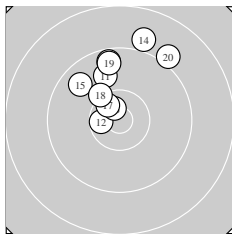

Ergebnis: **292.4** (279)
 Serien: 94.3 98.4 99.7
 Zähler: 10 19 1 0 0 0 0 0 0 0
 Innenzehner: 5
 weiteste: 1792 (7), 1600 (14), 1599 (2)
 beste Teiler 98.6 (30.) 243.9 (16.) 353.2 (12.)
 Trefferlage 0.85 mm rechts, 2.79 mm hoch
 Streuwert 7.32, horizontal: 4.83, vertikal: 9.16

Serie 1:
 9.9 ↓ 9.0 ↑ 9.4 ← 9.1 ↓ 9.7 ↑
 9.4 ↗ 8.7 ↓ 9.9 ↓ 9.3 ↗ 9.9 ↗
 beste Teiler 821.4 (1.) 848.5 (8.) 865.8 (10.)
 Trefferlage 2.46 mm rechts, 0.18 mm hoch
 Streuwert 9.27, horizontal: 6.27, vertikal: 11.52

Serie 2:
 9.8 ↑ 10.5 * 9.5 ↑ 9.0 ↑ 9.7 ↘
 10.6 * 10.5 * 10.2 ↘ 9.6 ↑ 9.0 ↗
 beste Teiler 243.9 (16.) 353.2 (12.) 362.3 (17.)
 Trefferlage 1.08 mm links, 7.42 mm hoch
 Streuwert 4.86, horizontal: 4.70, vertikal: 5.01

Serie 3:
 10.4 * 10.3 ↓ 9.1 ↓ 9.5 ↑ 10.0 ↓
 10.0 ↘ 9.4 ↗ 10.3 ↓ 9.9 ↑ 10.8 *
 beste Teiler 98.6 (30.) 463.6 (21.) 537.6 (28.)
 Trefferlage 1.19 mm rechts, 0.77 mm hoch
 Streuwert 6.44, horizontal: 2.55, vertikal: 8.74