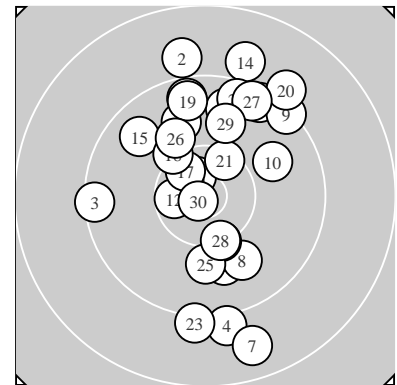

Ergebnis: **292.4** (279)
 Serien: 94.3 98.4 99.7
 Zähler: 10 19 1 0 0 0 0 0 0 0
 Innenzehner: 5
 weiteste: 1792 (7), 1600 (14), 1599 (2)
 beste Teiler 98.6 (30.) 243.9 (16.) 353.2 (12.)
 Trefferlage 0.85 mm rechts, 2.79 mm hoch
 Streuwert 7.32, horizontal: 4.83, vertikal: 9.16

Serie 1:
 9.9 ↓ 9.0 ↑ 9.4 ← 9.1 ↓ 9.7 ↑
 9.4 ↗ 8.7 ↓ 9.9 ↓ 9.3 ↗ 9.9 ↗
 beste Teiler 821.4 (1.) 848.5 (8.) 865.8 (10.)
 Trefferlage 2.46 mm rechts, 0.18 mm hoch
 Streuwert 9.27, horizontal: 6.27, vertikal: 11.52

Serie 2:
 9.8 ↑ 10.5 * 9.5 ↑ 9.0 ↑ 9.7 ↘
 10.6 * 10.5 * 10.2 ↘ 9.6 ↑ 9.0 ↗
 beste Teiler 243.9 (16.) 353.2 (12.) 362.3 (17.)
 Trefferlage 1.08 mm links, 7.42 mm hoch
 Streuwert 4.86, horizontal: 4.70, vertikal: 5.01

Serie 3:
 10.4 * 10.3 ↓ 9.1 ↓ 9.5 ↑ 10.0 ↓
 10.0 ↘ 9.4 ↗ 10.3 ↓ 9.9 ↑ 10.8 *
 beste Teiler 98.6 (30.) 463.6 (21.) 537.6 (28.)
 Trefferlage 1.19 mm rechts, 0.77 mm hoch
 Streuwert 6.44, horizontal: 2.55, vertikal: 8.74