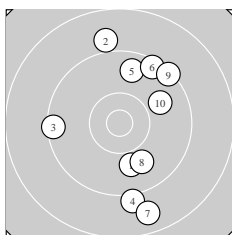

Ergebnis: **292.4** (279)
 Serien: 94.3 98.4 99.7
 Zähler: 10 19 1 0 0 0 0 0 0 0
 Innenzehner: 5
 weiteste: 1792 (7), 1600 (14), 1599 (2)
 beste Teiler 98.6 (30.) 243.9 (16.) 353.2 (12.)
 Trefferlage 0.85 mm rechts, 2.79 mm hoch
 Streuwert 7.32, horizontal: 4.83, vertikal: 9.16

Serie 1:
 9.9 ↓ 9.0 ↑ 9.4 ← 9.1 ↓ 9.7 ↑
 9.4 ↗ 8.7 ↓ 9.9 ↓ 9.3 ↗ 9.9 ↗
 beste Teiler 821.4 (1.) 848.5 (8.) 865.8 (10.)
 Trefferlage 2.46 mm rechts, 0.18 mm hoch
 Streuwert 9.27, horizontal: 6.27, vertikal: 11.52

Serie 2:
 9.8 ↑ 10.5 * 9.5 ↑ 9.0 ↑ 9.7 ↘
 10.6 * 10.5 * 10.2 ↘ 9.6 ↑ 9.0 ↗
 beste Teiler 243.9 (16.) 353.2 (12.) 362.3 (17.)
 Trefferlage 1.08 mm links, 7.42 mm hoch
 Streuwert 4.86, horizontal: 4.70, vertikal: 5.01

Serie 3:
 10.4 * 10.3 ↓ 9.1 ↓ 9.5 ↑ 10.0 ↓
 10.0 ↘ 9.4 ↗ 10.3 ↓ 9.9 ↑ 10.8 *
 beste Teiler 98.6 (30.) 463.6 (21.) 537.6 (28.)
 Trefferlage 1.19 mm rechts, 0.77 mm hoch
 Streuwert 6.44, horizontal: 2.55, vertikal: 8.74