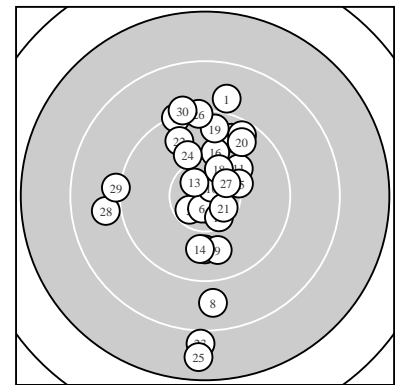

Ergebnis: **292.2** (277)  
 Serien: 98.9 100.3 93.0  
 Zähler: 13 12 4 1 0 0 0 0 0 0  
 Innenzehner: 8  
 weiteste: 2603 (25), 2385 (23), 1730 (8)  
 beste Teiler 170.5 (10.) 210.7 (6.) 256.7 (4.)  
 Trefferlage 0.13 mm links, 0.89 mm hoch  
 Streuwert 8.19, horizontal: 5.06, vertikal: 10.43

Serie 1:  
 8.9 ↑                      9.3 ↘                      9.9 ↓                      10.6 \*                      10.5 \*  
 10.7 \*                      9.7 ↗                      8.8 ↓                      9.8 ↓                      10.7 \*  
 beste Teiler 170.5 (10.) 210.7 (6.) 256.7 (4.)  
 Trefferlage 0.54 mm rechts, 0.22 mm tief  
 Streuwert 7.53, horizontal: 2.67, vertikal: 10.32

Serie 2:  
 10.1 ↗                      9.5 ↗                      10.6 \*                      9.9 ↓                      10.2 →  
 10.1 ↑                      10.4 \*                      10.3 ↗                      9.6 ↑                      9.6 ↗  
 beste Teiler 276.1 (13.) 411.3 (17.) 486.1 (18.)  
 Trefferlage 2.79 mm rechts, 3.72 mm hoch  
 Streuwert 4.73, horizontal: 2.81, vertikal: 6.07

Serie 3:  
 10.5 \*                      9.7 ↘                      8.0 ↓                      10.1 ↘                      7.7 ↓  
 9.3 ↑                      10.5 \*                      8.9 ←                      9.1 ←                      9.2 ↗  
 beste Teiler 355.1 (21.) 400.4 (27.) 715.6 (24.)  
 Trefferlage 3.73 mm links, 0.82 mm tief  
 Streuwert 10.87, horizontal: 6.55, vertikal: 13.91