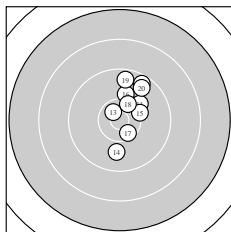

Ergebnis: **292.2** (277)  
 Serien: 98.9 100.3 93.0  
 Zähler: 13 12 4 1 0 0 0 0 0 0  
 Innenzehner: 8  
 weiteste: 2603 (25), 2385 (23), 1730 (8)  
 beste Teiler 170.5 (10.) 210.7 (6.) 256.7 (4.)  
 Trefferlage 0.13 mm links, 0.89 mm hoch  
 Streuwert 8.19, horizontal: 5.06, vertikal: 10.43

Serie 1:  
 8.9 ↑                      9.3 ↘                      9.9 ↓                      10.6 \*                      10.5 \*  
 10.7 \*                      9.7 ↗                      8.8 ↓                      9.8 ↓                      10.7 \*  
 beste Teiler 170.5 (10.) 210.7 (6.) 256.7 (4.)  
 Trefferlage 0.54 mm rechts, 0.22 mm tief  
 Streuwert 7.53, horizontal: 2.67, vertikal: 10.32

Serie 2:  
 10.1 ↗                      9.5 ↗                      10.6 \*                      9.9 ↓                      10.2 →  
 10.1 ↑                      10.4 \*                      10.3 ↗                      9.6 ↑                      9.6 ↗  
 beste Teiler 276.1 (13.) 411.3 (17.) 486.1 (18.)  
 Trefferlage 2.79 mm rechts, 3.72 mm hoch  
 Streuwert 4.73, horizontal: 2.81, vertikal: 6.07

Serie 3:  
 10.5 \*                      9.7 ↘                      8.0 ↓                      10.1 ↘                      7.7 ↓  
 9.3 ↑                      10.5 \*                      8.9 ←                      9.1 ←                      9.2 ↗  
 beste Teiler 355.1 (21.) 400.4 (27.) 715.6 (24.)  
 Trefferlage 3.73 mm links, 0.82 mm tief  
 Streuwert 10.87, horizontal: 6.55, vertikal: 13.91