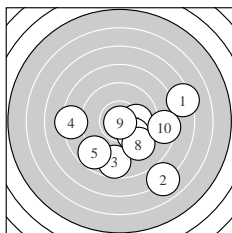

Ergebnis: **165** (174.4)
 Serien: 84 81
 Zähler: 3 4 9 3 1 0 0 0 0 0
 Innenzehner: 2
 weiteste: 1098 (18), 989 (2), 909 (1)
 beste Teiler 20.2 (9.) 187.4 (20.) 226.0 (6.)
 Trefferlage 1.61 mm rechts, 0.48 mm tief
 Streuwert 4.29, horizontal: 5.06, vertikal: 3.35

Serie 1:
 7.3 → 7.0 ↘ 8.7 ↓ 8.3 ← 8.8 ↙
 10.0 → 9.9 ↘ 9.3 ↘ 10.9 * 8.5 →
 beste Teiler 20.2 (9.) 226.0 (6.) 256.0 (7.)
 Trefferlage 1.66 mm rechts, 2.07 mm tief
 Streuwert 3.94, horizontal: 4.60, vertikal: 3.16

Serie 2:
 8.7 ↗ 8.9 ↗ 8.3 → 9.1 ↑ 9.3 ←
 8.4 → 7.5 → 6.6 ← 8.7 ↓ 10.2 *
 beste Teiler 187.4 (20.) 415.4 (15.) 451.6 (14.)
 Trefferlage 1.57 mm rechts, 1.10 mm hoch
 Streuwert 4.53, horizontal: 5.74, vertikal: 2.85