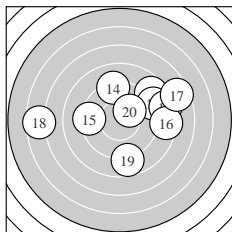

Ergebnis: **165** (174.4)
 Serien: 84 81
 Zähler: 3 4 9 3 1 0 0 0 0 0
 Innenzehner: 2
 weiteste: 1098 (18), 989 (2), 909 (1)
 beste Teiler 20.2 (9.) 187.4 (20.) 226.0 (6.)
 Trefferlage 1.61 mm rechts, 0.48 mm tief
 Streuwert 4.29, horizontal: 5.06, vertikal: 3.35

Serie 1:
 7.3 → 7.0 ↘ 8.7 ↓ 8.3 ← 8.8 ↙
 10.0 → 9.9 ↘ 9.3 ↘ 10.9 * 8.5 →
 beste Teiler 20.2 (9.) 226.0 (6.) 256.0 (7.)
 Trefferlage 1.66 mm rechts, 2.07 mm tief
 Streuwert 3.94, horizontal: 4.60, vertikal: 3.16

Serie 2:
 8.7 ↗ 8.9 ↗ 8.3 → 9.1 ↑ 9.3 ←
 8.4 → 7.5 → 6.6 ← 8.7 ↓ 10.2 *
 beste Teiler 187.4 (20.) 415.4 (15.) 451.6 (14.)
 Trefferlage 1.57 mm rechts, 1.10 mm hoch
 Streuwert 4.53, horizontal: 5.74, vertikal: 2.85