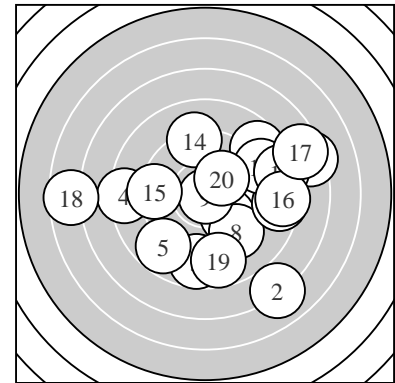

Ergebnis: **165** (174.4)
 Serien: 84 81
 Zähler: 3 4 9 3 1 0 0 0 0 0
 Innenzehner: 2
 weiteste: 1098 (18), 989 (2), 909 (1)
 beste Teiler 20.2 (9.) 187.4 (20.) 226.0 (6.)
 Trefferlage 1.61 mm rechts, 0.48 mm tief
 Streuwert 4.29, horizontal: 5.06, vertikal: 3.35

Serie 1:
 7.3 → 7.0 ↘ 8.7 ↓ 8.3 ← 8.8 ↙
 10.0 → 9.9 ↘ 9.3 ↘ 10.9 * 8.5 →
 beste Teiler 20.2 (9.) 226.0 (6.) 256.0 (7.)
 Trefferlage 1.66 mm rechts, 2.07 mm tief
 Streuwert 3.94, horizontal: 4.60, vertikal: 3.16

Serie 2:
 8.7 ↗ 8.9 ↗ 8.3 → 9.1 ↑ 9.3 ←
 8.4 → 7.5 → 6.6 ← 8.7 ↓ 10.2 *
 beste Teiler 187.4 (20.) 415.4 (15.) 451.6 (14.)
 Trefferlage 1.57 mm rechts, 1.10 mm hoch
 Streuwert 4.53, horizontal: 5.74, vertikal: 2.85