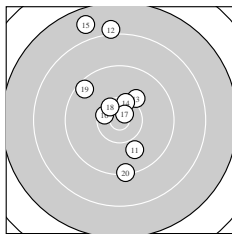

Ergebnis: **294.3** (281)
 Serien: 98.1 96.6 99.6
 Zähler: 14 14 1 1 0 0 0 0 0 0
 Innenzehner: 7
 weiteste: 2563 (15), 2303 (12), 1543 (2)
 beste Teiler 197.5 (17.) 243.5 (5.) 395.0 (21.)
 Trefferlage 2.05 mm links, 3.39 mm hoch
 Streuwert 7.06, horizontal: 4.95, vertikal: 8.67

Serie 1:
 10.3 ← 9.0 ↙ 9.9 ↓ 9.8 ↑ 10.6 *
 9.3 ↘ 9.4 ↘ 9.2 ↘ 10.5 * 10.1 ←
 beste Teiler 243.5 (5.) 397.0 (9.) 555.0 (1.)
 Trefferlage 4.51 mm links, 0.12 mm hoch
 Streuwert 6.64, horizontal: 3.84, vertikal: 8.58

Serie 2:
 9.9 ↘ 8.1 ↑ 10.1 ↗ 10.4 * 7.7 ↖
 10.5 * 10.7 * 10.4 * 9.5 ↘ 9.3 ↓
 beste Teiler 197.5 (17.) 400.9 (16.) 411.6 (18.)
 Trefferlage 1.35 mm links, 5.03 mm hoch
 Streuwert 8.85, horizontal: 4.67, vertikal: 11.62

Serie 3:
 10.5 * 10.1 ↑ 9.8 ↘ 9.9 ↗ 10.3 ↘
 10.0 ← 10.1 → 9.3 ↘ 9.8 ↑ 9.8 ↑
 beste Teiler 395.0 (21.) 532.5 (25.) 647.8 (22.)
 Trefferlage 0.27 mm links, 5.04 mm hoch
 Streuwert 4.88, horizontal: 5.63, vertikal: 3.99