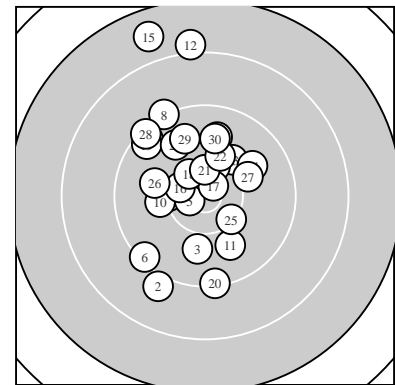

Ergebnis: **294.3** (281)
 Serien: 98.1 96.6 99.6
 Zähler: 14 14 1 1 0 0 0 0 0 0
 Innenzehner: 7
 weiteste: 2563 (15), 2303 (12), 1543 (2)
 beste Teiler 197.5 (17.) 243.5 (5.) 395.0 (21.)
 Trefferlage 2.05 mm links, 3.39 mm hoch
 Streuwert 7.06, horizontal: 4.95, vertikal: 8.67

Serie 1:
 10.3 ← 9.0 ↙ 9.9 ↓ 9.8 ↑ 10.6 *
 9.3 ↘ 9.4 ↘ 9.2 ↘ 10.5 * 10.1 ←
 beste Teiler 243.5 (5.) 397.0 (9.) 555.0 (1.)
 Trefferlage 4.51 mm links, 0.12 mm hoch
 Streuwert 6.64, horizontal: 3.84, vertikal: 8.58

Serie 2:
 9.9 ↘ 8.1 ↑ 10.1 ↗ 10.4 * 7.7 ↖
 10.5 * 10.7 * 10.4 * 9.5 ↘ 9.3 ↓
 beste Teiler 197.5 (17.) 400.9 (16.) 411.6 (18.)
 Trefferlage 1.35 mm links, 5.03 mm hoch
 Streuwert 8.85, horizontal: 4.67, vertikal: 11.62

Serie 3:
 10.5 * 10.1 ↑ 9.8 ↘ 9.9 ↗ 10.3 ↘
 10.0 ← 10.1 → 9.3 ↘ 9.8 ↑ 9.8 ↑
 beste Teiler 395.0 (21.) 532.5 (25.) 647.8 (22.)
 Trefferlage 0.27 mm links, 5.04 mm hoch
 Streuwert 4.88, horizontal: 5.63, vertikal: 3.99