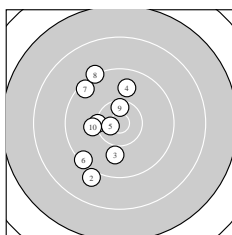

Ergebnis: **294.3** (281)
 Serien: 98.1 96.6 99.6
 Zähler: 14 14 1 1 0 0 0 0 0 0
 Innenzehner: 7
 weiteste: 2563 (15), 2303 (12), 1543 (2)
 beste Teiler 197.5 (17.) 243.5 (5.) 395.0 (21.)
 Trefferlage 2.05 mm links, 3.39 mm hoch
 Streuwert 7.06, horizontal: 4.95, vertikal: 8.67

Serie 1:
 10.3 ← 9.0 ↙ 9.9 ↓ 9.8 ↑ 10.6 *
 9.3 ↘ 9.4 ↘ 9.2 ↘ 10.5 * 10.1 ←
 beste Teiler 243.5 (5.) 397.0 (9.) 555.0 (1.)
 Trefferlage 4.51 mm links, 0.12 mm hoch
 Streuwert 6.64, horizontal: 3.84, vertikal: 8.58

Serie 2:
 9.9 ↘ 8.1 ↑ 10.1 ↗ 10.4 * 7.7 ↖
 10.5 * 10.7 * 10.4 * 9.5 ↘ 9.3 ↓
 beste Teiler 197.5 (17.) 400.9 (16.) 411.6 (18.)
 Trefferlage 1.35 mm links, 5.03 mm hoch
 Streuwert 8.85, horizontal: 4.67, vertikal: 11.62

Serie 3:
 10.5 * 10.1 ↑ 9.8 ↘ 9.9 ↗ 10.3 ↘
 10.0 ← 10.1 → 9.3 ↘ 9.8 ↑ 9.8 ↑
 beste Teiler 395.0 (21.) 532.5 (25.) 647.8 (22.)
 Trefferlage 0.27 mm links, 5.04 mm hoch
 Streuwert 4.88, horizontal: 5.63, vertikal: 3.99