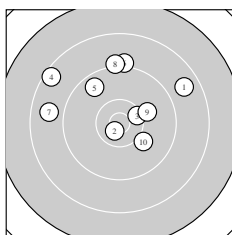

Ergebnis: **180** (188.9)
 Serien: 91 89
 Zähler: 7 7 5 1 0 0 0 0 0 0
 Innenzehner: 4
 weiteste: 2403 (13), 2169 (18), 2003 (4)
 beste Teiler 223.0 (2.) 371.2 (14.) 453.7 (20.)
 Trefferlage 0.79 mm links, 7.07 mm hoch
 Streuwert 8.31, horizontal: 8.18, vertikal: 8.43

Serie 1:
 8.7 ↗ 10.7 * 10.4 * 8.4 ↘ 9.6 ↖
 9.1 ↑ 8.8 ← 9.2 ↑ 10.0 → 10.0 ↘
 beste Teiler 223.0 (2.) 464.4 (3.) 725.7 (9.)
 Trefferlage 0.84 mm links, 5.86 mm hoch
 Streuwert 8.63, horizontal: 10.24, vertikal: 6.63

Serie 2:
 9.6 ↗ 9.3 ↘ 7.9 ↑ 10.5 * 9.4 ↓
 9.8 ↑ 8.9 ↖ 8.2 ↖ 10.0 ← 10.4 *
 beste Teiler 371.2 (14.) 453.7 (20.) 748.0 (19.)
 Trefferlage 0.74 mm links, 8.28 mm hoch
 Streuwert 8.34, horizontal: 6.03, vertikal: 10.14