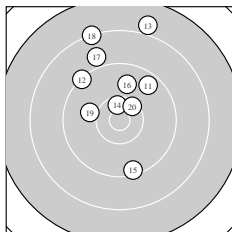

Ergebnis: **180** (188.9)
 Serien: 91 89
 Zähler: 7 7 5 1 0 0 0 0 0 0
 Innenzehner: 4
 weiteste: 2403 (13), 2169 (18), 2003 (4)
 beste Teiler 223.0 (2.) 371.2 (14.) 453.7 (20.)
 Trefferlage 0.79 mm links, 7.07 mm hoch
 Streuwert 8.31, horizontal: 8.18, vertikal: 8.43

Serie 1:
 8.7 ↗ 10.7 * 10.4 * 8.4 ↘ 9.6 ↖
 9.1 ↑ 8.8 ← 9.2 ↑ 10.0 → 10.0 ↘
 beste Teiler 223.0 (2.) 464.4 (3.) 725.7 (9.)
 Trefferlage 0.84 mm links, 5.86 mm hoch
 Streuwert 8.63, horizontal: 10.24, vertikal: 6.63

Serie 2:
 9.6 ↗ 9.3 ↘ 7.9 ↑ 10.5 * 9.4 ↓
 9.8 ↑ 8.9 ↖ 8.2 ↖ 10.0 ← 10.4 *
 beste Teiler 371.2 (14.) 453.7 (20.) 748.0 (19.)
 Trefferlage 0.74 mm links, 8.28 mm hoch
 Streuwert 8.34, horizontal: 6.03, vertikal: 10.14