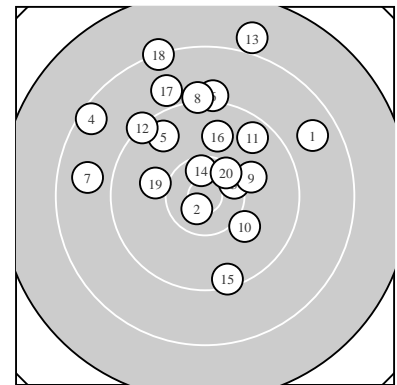

Ergebnis: **180** (188.9)
 Serien: 91 89
 Zähler: 7 7 5 1 0 0 0 0 0 0
 Innenzehner: 4
 weiteste: 2403 (13), 2169 (18), 2003 (4)
 beste Teiler 223.0 (2.) 371.2 (14.) 453.7 (20.)
 Trefferlage 0.79 mm links, 7.07 mm hoch
 Streuwert 8.31, horizontal: 8.18, vertikal: 8.43

Serie 1:
 8.7 ↗ 10.7 * 10.4 * 8.4 ↘ 9.6 ↖
 9.1 ↑ 8.8 ← 9.2 ↑ 10.0 → 10.0 ↘
 beste Teiler 223.0 (2.) 464.4 (3.) 725.7 (9.)
 Trefferlage 0.84 mm links, 5.86 mm hoch
 Streuwert 8.63, horizontal: 10.24, vertikal: 6.63

Serie 2:
 9.6 ↗ 9.3 ↘ 7.9 ↑ 10.5 * 9.4 ↓
 9.8 ↑ 8.9 ↖ 8.2 ↖ 10.0 ← 10.4 *
 beste Teiler 371.2 (14.) 453.7 (20.) 748.0 (19.)
 Trefferlage 0.74 mm links, 8.28 mm hoch
 Streuwert 8.34, horizontal: 6.03, vertikal: 10.14