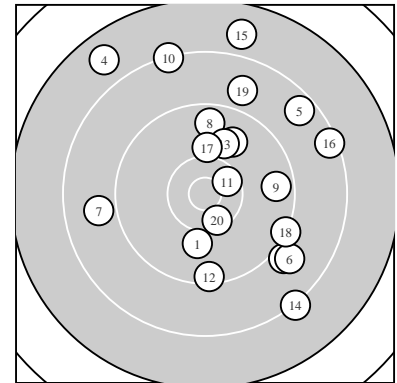

Ergebnis: **173** (183.0)
 Serien: 85 88
 Zähler: 4 7 7 2 0 0 0 0 0 0
 Innenzehner: 2
 weiteste: 2569 (4), 2507 (15), 2195 (14)
 beste Teiler 389.1 (11.) 443.0 (20.) 712.6 (17.)
 Trefferlage 4.12 mm rechts, 3.46 mm hoch
 Streuwert 10.75, horizontal: 9.32, vertikal: 12.01

Serie 1:
 10.0 ↓ 9.8 ↗ 9.0 ↘ 7.7 ↖ 8.5 ↗
 8.9 ↘ 8.9 ← 9.6 ↑ 9.6 → 8.3 ↑
 beste Teiler 768.1 (1.) 899.1 (2.) 1087.4 (8.)
 Trefferlage 1.67 mm rechts, 4.41 mm hoch
 Streuwert 11.63, horizontal: 11.39, vertikal: 11.86

Serie 2:
 10.5 * 9.4 ↓ 9.9 ↗ 8.2 ↘ 7.8 ↑
 8.4 → 10.1 ↑ 9.2 ↘ 8.8 ↑ 10.4 *
 beste Teiler 389.1 (11.) 443.0 (20.) 712.6 (17.)
 Trefferlage 6.57 mm rechts, 2.52 mm hoch
 Streuwert 10.06, horizontal: 6.36, vertikal: 12.73