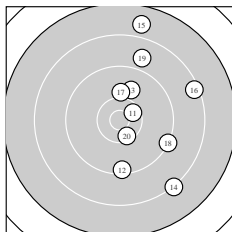

Ergebnis: **173** (183.0)
 Serien: 85 88
 Zähler: 4 7 7 2 0 0 0 0 0 0
 Innenzehner: 2
 weiteste: 2569 (4), 2507 (15), 2195 (14)
 beste Teiler 389.1 (11.) 443.0 (20.) 712.6 (17.)
 Trefferlage 4.12 mm rechts, 3.46 mm hoch
 Streuwert 10.75, horizontal: 9.32, vertikal: 12.01

Serie 1:
 10.0 ↓ 9.8 ↗ 9.0 ↘ 7.7 ↖ 8.5 ↗
 8.9 ↘ 8.9 ← 9.6 ↑ 9.6 → 8.3 ↑
 beste Teiler 768.1 (1.) 899.1 (2.) 1087.4 (8.)
 Trefferlage 1.67 mm rechts, 4.41 mm hoch
 Streuwert 11.63, horizontal: 11.39, vertikal: 11.86

Serie 2:
 10.5 * 9.4 ↓ 9.9 ↗ 8.2 ↘ 7.8 ↑
 8.4 → 10.1 ↑ 9.2 ↘ 8.8 ↑ 10.4 *
 beste Teiler 389.1 (11.) 443.0 (20.) 712.6 (17.)
 Trefferlage 6.57 mm rechts, 2.52 mm hoch
 Streuwert 10.06, horizontal: 6.36, vertikal: 12.73