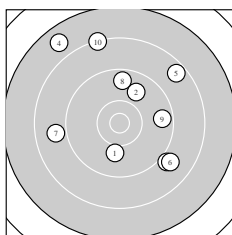

Ergebnis: **173** (183.0)
 Serien: 85 88
 Zähler: 4 7 7 2 0 0 0 0 0 0
 Innenzehner: 2
 weiteste: 2569 (4), 2507 (15), 2195 (14)
 beste Teiler 389.1 (11.) 443.0 (20.) 712.6 (17.)
 Trefferlage 4.12 mm rechts, 3.46 mm hoch
 Streuwert 10.75, horizontal: 9.32, vertikal: 12.01

Serie 1:
 10.0 ↓ 9.8 ↗ 9.0 ↘ 7.7 ↖ 8.5 ↗
 8.9 ↘ 8.9 ← 9.6 ↑ 9.6 → 8.3 ↑
 beste Teiler 768.1 (1.) 899.1 (2.) 1087.4 (8.)
 Trefferlage 1.67 mm rechts, 4.41 mm hoch
 Streuwert 11.63, horizontal: 11.39, vertikal: 11.86

Serie 2:
 10.5 * 9.4 ↓ 9.9 ↗ 8.2 ↘ 7.8 ↑
 8.4 → 10.1 ↑ 9.2 ↘ 8.8 ↑ 10.4 *
 beste Teiler 389.1 (11.) 443.0 (20.) 712.6 (17.)
 Trefferlage 6.57 mm rechts, 2.52 mm hoch
 Streuwert 10.06, horizontal: 6.36, vertikal: 12.73