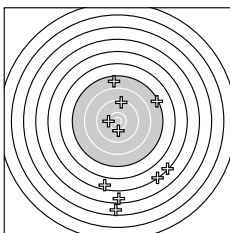

Ergebnis: **127** (136.1)  
 Serien: 65 62  
 Zähler: 3 2 1 3 3 4 1 2 1 0  
 Innenzehner: 1  
 weiteste: 7131 (19), 5897 (20), 5829 (3)  
 beste Teiler 467.2 (18.) 594.0 (1.) 628.9 (4.)  
 Trefferlage 9.69 mm rechts, 20.28 mm tief  
 Streuwert 22.33, horizontal: 18.92, vertikal: 25.29

Serie 1:  
 10.2 ←                      7.7 ↑                      3.7 ↓                      10.2 ↓                      4.6 ↓  
 5.3 ↘                      9.4 ↑                      5.6 ↓                      7.3 ↗                      5.3 ↘  
 beste Teiler 594.0 (1.) 628.9 (4.) 1257.7 (7.)  
 Trefferlage 7.05 mm rechts, 17.44 mm tief  
 Streuwert 23.76, horizontal: 15.11, vertikal: 30.02

Serie 2:  
 5.4 ↙                      7.9 ↘                      6.3 ↓                      9.2 ↖                      6.7 →  
 8.6 ↓                      6.7 ↓                      10.4 \*                      2.0 ↓                      3.6 →  
 beste Teiler 467.2 (18.) 1370.2 (14.) 1893.3 (16.)  
 Trefferlage 12.32 mm rechts, 23.12 mm tief  
 Streuwert 21.72, horizontal: 22.63, vertikal: 20.77