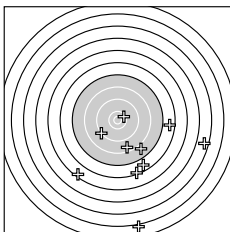

Ergebnis: **127** (136.1)  
 Serien: 65 62  
 Zähler: 3 2 1 3 3 4 1 2 1 0  
 Innenzehner: 1  
 weiteste: 7131 (19), 5897 (20), 5829 (3)  
 beste Teiler 467.2 (18.) 594.0 (1.) 628.9 (4.)  
 Trefferlage 9.69 mm rechts, 20.28 mm tief  
 Streuwert 22.33, horizontal: 18.92, vertikal: 25.29

Serie 1:  
 10.2 ←                      7.7 ↑                      3.7 ↓                      10.2 ↓                      4.6 ↓  
 5.3 ↘                      9.4 ↑                      5.6 ↓                      7.3 ↗                      5.3 ↘  
 beste Teiler 594.0 (1.) 628.9 (4.) 1257.7 (7.)  
 Trefferlage 7.05 mm rechts, 17.44 mm tief  
 Streuwert 23.76, horizontal: 15.11, vertikal: 30.02

Serie 2:  
 5.4 ↙                      7.9 ↘                      6.3 ↓                      9.2 ↖                      6.7 →  
 8.6 ↓                      6.7 ↓                      10.4 \*                      2.0 ↓                      3.6 →  
 beste Teiler 467.2 (18.) 1370.2 (14.) 1893.3 (16.)  
 Trefferlage 12.32 mm rechts, 23.12 mm tief  
 Streuwert 21.72, horizontal: 22.63, vertikal: 20.77