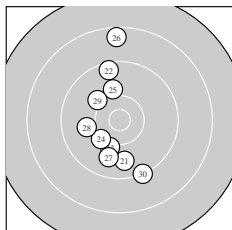

Ergebnis: **296.9** (285)
 Serien: 100.8 98.9 97.2
 Zähler: 17 11 2 0 0 0 0 0 0 0
 Innenzehner: 4
 weiteste: 2224 (14), 1948 (26), 1449 (17)
 beste Teiler 132.8 (6.) 146.4 (19.) 191.3 (11.)
 Trefferlage 0.72 mm links, 1.00 mm tief
 Streuwert 6.88, horizontal: 3.01, vertikal: 9.26

Serie 1:
 10.3 ↗ 10.1 ↗ 10.2 ↘ 9.9 ↑ 9.5 ↑
 10.8 * 9.9 ↓ 10.4 ↗ 10.3 ↖ 9.4 ↓
 beste Teiler 132.8 (6.) 476.5 (8.) 496.2 (1.)
 Trefferlage 0.75 mm rechts, 0.98 mm hoch
 Streuwert 5.59, horizontal: 2.78, vertikal: 7.41

Serie 2:
 10.7 * 9.3 ↓ 10.3 ↙ 8.2 ↓ 10.1 ↓
 10.4 * 9.1 ↑ 9.7 ↓ 10.8 * 10.3 ↓
 beste Teiler 146.4 (19.) 191.3 (11.) 428.5 (16.)
 Trefferlage 0.89 mm links, 3.96 mm tief
 Streuwert 7.12, horizontal: 2.04, vertikal: 9.86

Serie 3:
 9.8 ↓ 9.5 ↑ 10.1 ↓ 10.2 ↘ 10.0 ↑
 8.5 ↑ 9.8 ↓ 10.0 ← 10.1 ↖ 9.2 ↓
 beste Teiler 623.6 (24.) 673.3 (23.) 699.5 (29.)
 Trefferlage 2.03 mm links, 0.02 mm tief
 Streuwert 7.80, horizontal: 3.59, vertikal: 10.43