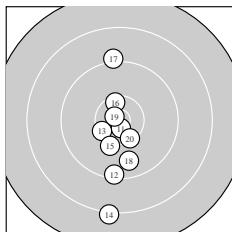

Ergebnis: **296.9** (285)
 Serien: 100.8 98.9 97.2
 Zähler: 17 11 2 0 0 0 0 0 0 0
 Innenzehner: 4
 weiteste: 2224 (14), 1948 (26), 1449 (17)
 beste Teiler 132.8 (6.) 146.4 (19.) 191.3 (11.)
 Trefferlage 0.72 mm links, 1.00 mm tief
 Streuwert 6.88, horizontal: 3.01, vertikal: 9.26

Serie 1:
 10.3 ↗ 10.1 ↗ 10.2 ↘ 9.9 ↑ 9.5 ↑
 10.8 * 9.9 ↓ 10.4 ↗ 10.3 ↖ 9.4 ↓
 beste Teiler 132.8 (6.) 476.5 (8.) 496.2 (1.)
 Trefferlage 0.75 mm rechts, 0.98 mm hoch
 Streuwert 5.59, horizontal: 2.78, vertikal: 7.41

Serie 2:
 10.7 * 9.3 ↓ 10.3 ↙ 8.2 ↓ 10.1 ↓
 10.4 * 9.1 ↑ 9.7 ↓ 10.8 * 10.3 ↓
 beste Teiler 146.4 (19.) 191.3 (11.) 428.5 (16.)
 Trefferlage 0.89 mm links, 3.96 mm tief
 Streuwert 7.12, horizontal: 2.04, vertikal: 9.86

Serie 3:
 9.8 ↓ 9.5 ↑ 10.1 ↓ 10.2 ↘ 10.0 ↑
 8.5 ↑ 9.8 ↓ 10.0 ← 10.1 ↖ 9.2 ↓
 beste Teiler 623.6 (24.) 673.3 (23.) 699.5 (29.)
 Trefferlage 2.03 mm links, 0.02 mm tief
 Streuwert 7.80, horizontal: 3.59, vertikal: 10.43