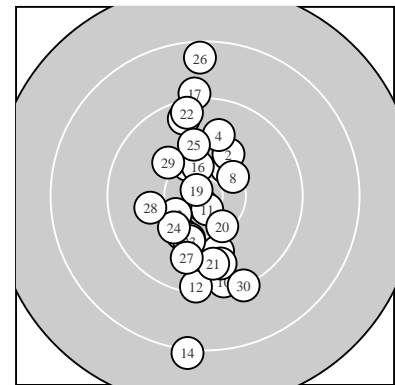

Ergebnis: **296.9** (285)
 Serien: 100.8 98.9 97.2
 Zähler: 17 11 2 0 0 0 0 0 0 0
 Innenzehner: 4
 weiteste: 2224 (14), 1948 (26), 1449 (17)
 beste Teiler 132.8 (6.) 146.4 (19.) 191.3 (11.)
 Trefferlage 0.72 mm links, 1.00 mm tief
 Streuwert 6.88, horizontal: 3.01, vertikal: 9.26

Serie 1:
 10.3 ↗ 10.1 ↗ 10.2 ↘ 9.9 ↑ 9.5 ↑
 10.8 * 9.9 ↓ 10.4 ↗ 10.3 ↖ 9.4 ↓
 beste Teiler 132.8 (6.) 476.5 (8.) 496.2 (1.)
 Trefferlage 0.75 mm rechts, 0.98 mm hoch
 Streuwert 5.59, horizontal: 2.78, vertikal: 7.41

Serie 2:
 10.7 * 9.3 ↓ 10.3 ↙ 8.2 ↓ 10.1 ↓
 10.4 * 9.1 ↑ 9.7 ↓ 10.8 * 10.3 ↓
 beste Teiler 146.4 (19.) 191.3 (11.) 428.5 (16.)
 Trefferlage 0.89 mm links, 3.96 mm tief
 Streuwert 7.12, horizontal: 2.04, vertikal: 9.86

Serie 3:
 9.8 ↓ 9.5 ↑ 10.1 ↓ 10.2 ↘ 10.0 ↑
 8.5 ↑ 9.8 ↓ 10.0 ← 10.1 ↖ 9.2 ↓
 beste Teiler 623.6 (24.) 673.3 (23.) 699.5 (29.)
 Trefferlage 2.03 mm links, 0.02 mm tief
 Streuwert 7.80, horizontal: 3.59, vertikal: 10.43