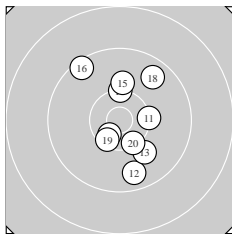

Ergebnis: **301.8** (289)  
 Serien: 100.0 100.4 101.4  
 Zähler: 20 9 1 0 0 0 0 0 0 0  
 Innenzehner: 9  
 weiteste: 1744 (5), 1443 (4), 1322 (26)  
 beste Teiler 55.1 (27.) 159.6 (30.) 184.2 (2.)  
 Trefferlage 0.81 mm rechts, 1.55 mm hoch  
 Streuwert 5.69, horizontal: 3.03, vertikal: 7.45

Serie 1:  
 10.4 \*                      10.7 \*                      10.2 ↓                      9.1 ↑                      8.8 ↑  
 10.7 \*                      10.3 ↗                      10.0 ↓                      10.0 ↑                      9.8 ↑  
 beste Teiler 184.2 (2.) 231.1 (6.) 424.3 (1.)  
 Trefferlage 0.71 mm rechts, 4.11 mm hoch  
 Streuwert 5.90, horizontal: 1.86, vertikal: 8.13

Serie 2:  
 10.2 →                      9.6 ↓                      10.0 ↘                      10.2 ↑                      10.1 ↑  
 9.4 ↘                      10.5 \*                      9.7 ↗                      10.4 \*                      10.3 ↓  
 beste Teiler 337.9 (17.) 441.9 (19.) 506.6 (20.)  
 Trefferlage 1.12 mm rechts, 0.43 mm hoch  
 Streuwert 5.72, horizontal: 4.20, vertikal: 6.91

Serie 3:  
 10.4 \*                      10.1 ↗                      10.0 ↓                      9.7 ↑                      9.9 ↓  
 9.3 ↑                      10.9 \*                      9.8 ↓                      10.5 \*                      10.8 \*  
 beste Teiler 55.1 (27.) 159.6 (30.) 336.7 (29.)  
 Trefferlage 0.60 mm rechts, 0.11 mm hoch  
 Streuwert 5.59, horizontal: 2.89, vertikal: 7.36