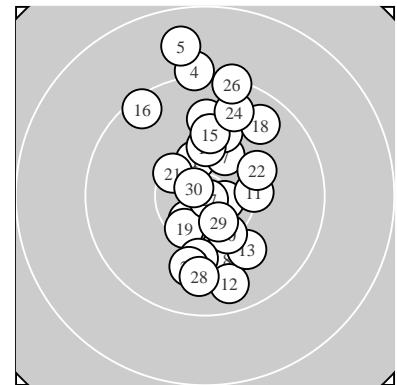

Ergebnis: **301.8** (289)  
 Serien: 100.0 100.4 101.4  
 Zähler: 20 9 1 0 0 0 0 0 0 0  
 Innenzehner: 9  
 weiteste: 1744 (5), 1443 (4), 1322 (26)  
 beste Teiler 55.1 (27.) 159.6 (30.) 184.2 (2.)  
 Trefferlage 0.81 mm rechts, 1.55 mm hoch  
 Streuwert 5.69, horizontal: 3.03, vertikal: 7.45

Serie 1:  
 10.4 \*                      10.7 \*                      10.2 ↓                      9.1 ↑                      8.8 ↑  
 10.7 \*                      10.3 ↗                      10.0 ↓                      10.0 ↑                      9.8 ↑  
 beste Teiler 184.2 (2.) 231.1 (6.) 424.3 (1.)  
 Trefferlage 0.71 mm rechts, 4.11 mm hoch  
 Streuwert 5.90, horizontal: 1.86, vertikal: 8.13

Serie 2:  
 10.2 →                      9.6 ↓                      10.0 ↘                      10.2 ↑                      10.1 ↑  
 9.4 ↘                      10.5 \*                      9.7 ↗                      10.4 \*                      10.3 ↓  
 beste Teiler 337.9 (17.) 441.9 (19.) 506.6 (20.)  
 Trefferlage 1.12 mm rechts, 0.43 mm hoch  
 Streuwert 5.72, horizontal: 4.20, vertikal: 6.91

Serie 3:  
 10.4 \*                      10.1 ↗                      10.0 ↓                      9.7 ↑                      9.9 ↓  
 9.3 ↑                      10.9 \*                      9.8 ↓                      10.5 \*                      10.8 \*  
 beste Teiler 55.1 (27.) 159.6 (30.) 336.7 (29.)  
 Trefferlage 0.60 mm rechts, 0.11 mm hoch  
 Streuwert 5.59, horizontal: 2.89, vertikal: 7.36