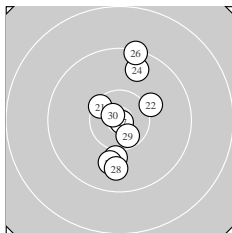

Ergebnis: **301.8** (289)  
 Serien: 100.0 100.4 101.4  
 Zähler: 20 9 1 0 0 0 0 0 0 0  
 Innenzehner: 9  
 weiteste: 1744 (5), 1443 (4), 1322 (26)  
 beste Teiler 55.1 (27.) 159.6 (30.) 184.2 (2.)  
 Trefferlage 0.81 mm rechts, 1.55 mm hoch  
 Streuwert 5.69, horizontal: 3.03, vertikal: 7.45

Serie 1:  
 10.4 \*                      10.7 \*                      10.2 ↓                      9.1 ↑                      8.8 ↑  
 10.7 \*                      10.3 ↗                      10.0 ↓                      10.0 ↑                      9.8 ↑  
 beste Teiler 184.2 (2.) 231.1 (6.) 424.3 (1.)  
 Trefferlage 0.71 mm rechts, 4.11 mm hoch  
 Streuwert 5.90, horizontal: 1.86, vertikal: 8.13

Serie 2:  
 10.2 →                      9.6 ↓                      10.0 ↘                      10.2 ↑                      10.1 ↑  
 9.4 ↘                      10.5 \*                      9.7 ↗                      10.4 \*                      10.3 ↓  
 beste Teiler 337.9 (17.) 441.9 (19.) 506.6 (20.)  
 Trefferlage 1.12 mm rechts, 0.43 mm hoch  
 Streuwert 5.72, horizontal: 4.20, vertikal: 6.91

Serie 3:  
 10.4 \*                      10.1 ↗                      10.0 ↓                      9.7 ↑                      9.9 ↓  
 9.3 ↑                      10.9 \*                      9.8 ↓                      10.5 \*                      10.8 \*  
 beste Teiler 55.1 (27.) 159.6 (30.) 336.7 (29.)  
 Trefferlage 0.60 mm rechts, 0.11 mm hoch  
 Streuwert 5.59, horizontal: 2.89, vertikal: 7.36