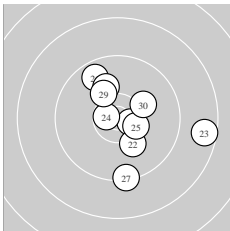

Ergebnis: **303.3** (289)  
 Serien: 102.1 101.1 100.1  
 Zähler: 20 9 1 0 0 0 0 0 0 0  
 Innenzehner: 12  
 weiteste: 1861 (23), 1269 (27), 1266 (12)  
 beste Teiler 40.4 (13.) 162.7 (10.) 198.1 (5.)  
 Trefferlage 1.21 mm rechts, 0.42 mm tief  
 Streuwert 5.59, horizontal: 5.42, vertikal: 5.76

Serie 1:  
 10.2 ↘                      10.4 \*                      10.1 ↗                      10.1 ↙                      10.7 \*  
 9.9 ↙                      10.4 \*                      9.9 ↑                      9.7 ↙                      10.7 \*  
 beste Teiler 162.7 (10.) 198.1 (5.) 418.0 (7.)  
 Trefferlage 2.45 mm links, 0.30 mm hoch  
 Streuwert 4.54, horizontal: 4.03, vertikal: 4.99

Serie 2:  
 10.5 \*                      9.4 ↘                      10.9 \*                      9.8 ↘                      10.1 ↘  
 9.6 ↑                      9.4 ↘                      10.5 \*                      10.5 \*                      10.4 \*  
 beste Teiler 40.4 (13.) 345.1 (19.) 360.0 (18.)  
 Trefferlage 3.81 mm rechts, 1.57 mm tief  
 Streuwert 5.06, horizontal: 3.29, vertikal: 6.36

Serie 3:  
 10.6 \*                      10.2 ↘                      8.6 →                      10.7 \*                      10.4 \*  
 9.7 ↘                      9.4 ↓                      10.1 ↗                      10.2 ↘                      10.2 ↗  
 beste Teiler 240.0 (24.) 278.2 (21.) 421.6 (25.)  
 Trefferlage 2.27 mm rechts, 0.00 mm  
 Streuwert 6.43, horizontal: 6.61, vertikal: 6.26