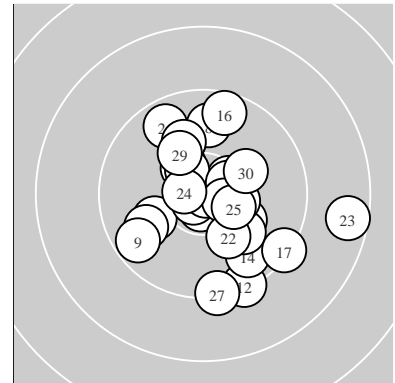

Ergebnis: **303.3** (289)  
 Serien: 102.1 101.1 100.1  
 Zähler: 20 9 1 0 0 0 0 0 0 0  
 Innenzehner: 12  
 weiteste: 1861 (23), 1269 (27), 1266 (12)  
 beste Teiler 40.4 (13.) 162.7 (10.) 198.1 (5.)  
 Trefferlage 1.21 mm rechts, 0.42 mm tief  
 Streuwert 5.59, horizontal: 5.42, vertikal: 5.76

Serie 1:  
 10.2 ↘                      10.4 \*                      10.1 ↗                      10.1 ↙                      10.7 \*  
 9.9 ↙                      10.4 \*                      9.9 ↑                      9.7 ↙                      10.7 \*  
 beste Teiler 162.7 (10.) 198.1 (5.) 418.0 (7.)  
 Trefferlage 2.45 mm links, 0.30 mm hoch  
 Streuwert 4.54, horizontal: 4.03, vertikal: 4.99

Serie 2:  
 10.5 \*                      9.4 ↘                      10.9 \*                      9.8 ↘                      10.1 ↘  
 9.6 ↑                      9.4 ↘                      10.5 \*                      10.5 \*                      10.4 \*  
 beste Teiler 40.4 (13.) 345.1 (19.) 360.0 (18.)  
 Trefferlage 3.81 mm rechts, 1.57 mm tief  
 Streuwert 5.06, horizontal: 3.29, vertikal: 6.36

Serie 3:  
 10.6 \*                      10.2 ↘                      8.6 →                      10.7 \*                      10.4 \*  
 9.7 ↘                      9.4 ↓                      10.1 ↗                      10.2 ↘                      10.2 ↗  
 beste Teiler 240.0 (24.) 278.2 (21.) 421.6 (25.)  
 Trefferlage 2.27 mm rechts, 0.00 mm  
 Streuwert 6.43, horizontal: 6.61, vertikal: 6.26