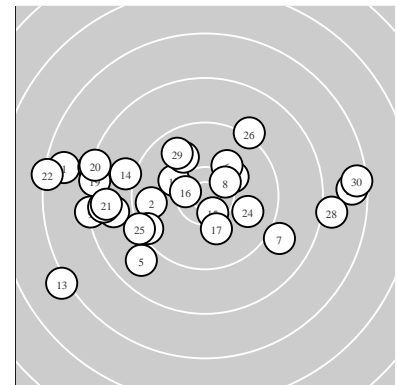

Ergebnis: **271.9** (259)  
 Serien: 93.5 90.9 87.5  
 Zähler: 8 8 9 5 0 0 0 0 0 0  
 Innenzehner: 3  
 weiteste: 3018 (13), 2863 (22), 2741 (30)  
 beste Teiler 333.8 (15.) 360.1 (16.) 440.7 (8.)  
 Trefferlage 5.54 mm links, 0.02 mm tief  
 Streuwert 11.61, horizontal: 15.31, vertikal: 5.92

Serie 1:  
 7.7 ←                      9.7 ←                      10.2 ↗                      8.9 ←                      8.9 ↙  
 10.1 ↗                      9.0 ↘                      10.4 \*                      8.4 ←                      10.2 ↖  
 beste Teiler 440.7 (8.) 610.2 (3.) 624.7 (10.)  
 Trefferlage 6.31 mm links, 0.69 mm tief  
 Streuwert 9.76, horizontal: 12.60, vertikal: 5.65

Serie 2:  
 9.5 ↙                      8.7 ←                      7.2 ↙                      9.1 ←                      10.5 \*  
 10.5 \*                      10.2 ↓                      8.4 ←                      8.4 ←                      8.4 ←  
 beste Teiler 333.8 (15.) 360.1 (16.) 625.2 (17.)  
 Trefferlage 12.83 mm links, 1.43 mm tief  
 Streuwert 8.34, horizontal: 9.80, vertikal: 6.58

Serie 3:  
 8.7 ←                      7.4 ←                      10.0 ↖                      9.9 →                      9.3 ↙  
 9.2 ↗                      7.6 →                      8.1 →                      9.8 ↖                      7.5 →  
 beste Teiler 799.1 (23.) 818.3 (24.) 916.1 (29.)  
 Trefferlage 2.52 mm rechts, 2.06 mm hoch  
 Streuwert 14.12, horizontal: 19.20, vertikal: 5.48