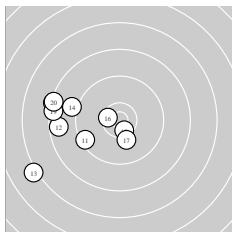

Ergebnis: **271.9** (259)  
 Serien: 93.5 90.9 87.5  
 Zähler: 8 8 9 5 0 0 0 0 0 0  
 Innenzehner: 3  
 weiteste: 3018 (13), 2863 (22), 2741 (30)  
 beste Teiler 333.8 (15.) 360.1 (16.) 440.7 (8.)  
 Trefferlage 5.54 mm links, 0.02 mm tief  
 Streuwert 11.61, horizontal: 15.31, vertikal: 5.92

Serie 1:  
 7.7 ←                      9.7 ←                      10.2 ↗                      8.9 ←                      8.9 ↙  
 10.1 ↗                      9.0 ↘                      10.4 \*                      8.4 ←                      10.2 ↖  
 beste Teiler 440.7 (8.) 610.2 (3.) 624.7 (10.)  
 Trefferlage 6.31 mm links, 0.69 mm tief  
 Streuwert 9.76, horizontal: 12.60, vertikal: 5.65

Serie 2:  
 9.5 ↙                      8.7 ←                      7.2 ↙                      9.1 ←                      10.5 \*  
 10.5 \*                      10.2 ↓                      8.4 ←                      8.4 ←                      8.4 ←  
 beste Teiler 333.8 (15.) 360.1 (16.) 625.2 (17.)  
 Trefferlage 12.83 mm links, 1.43 mm tief  
 Streuwert 8.34, horizontal: 9.80, vertikal: 6.58

Serie 3:  
 8.7 ←                      7.4 ←                      10.0 ↖                      9.9 →                      9.3 ↙  
 9.2 ↗                      7.6 →                      8.1 →                      9.8 ↖                      7.5 →  
 beste Teiler 799.1 (23.) 818.3 (24.) 916.1 (29.)  
 Trefferlage 2.52 mm rechts, 2.06 mm hoch  
 Streuwert 14.12, horizontal: 19.20, vertikal: 5.48