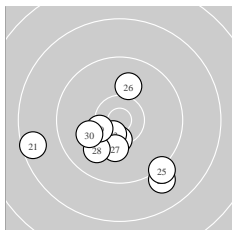

Ergebnis: **300.8** (289)
 Serien: 98.9 103.5 98.4
 Zähler: 21 7 2 0 0 0 0 0 0 0
 Innenzehner: 12
 weiteste: 2001 (9), 1887 (21), 1528 (24)
 beste Teiler 103.4 (10.) 104.6 (12.) 157.4 (17.)
 Trefferlage 0.12 mm rechts, 2.52 mm tief
 Streuwert 6.10, horizontal: 7.15, vertikal: 4.84

Serie 1:
 9.8 ↘ 9.5 ↙ 9.6 → 10.0 ← 10.6 *
 10.5 * 10.2 ↘ 9.5 ↓ 8.4 ↘ 10.8 *
 beste Teiler 103.4 (10.) 316.2 (5.) 323.9 (6.)
 Trefferlage 3.15 mm rechts, 1.73 mm tief
 Streuwert 6.90, horizontal: 7.85, vertikal: 5.80

Serie 2:
 10.4 * 10.8 * 9.4 ↘ 10.6 * 10.3 ↙
 10.4 * 10.8 * 10.7 * 10.0 ↙ 10.1 ←
 beste Teiler 104.6 (12.) 157.4 (17.) 217.1 (18.)
 Trefferlage 1.15 mm links, 1.36 mm tief
 Streuwert 4.15, horizontal: 5.20, vertikal: 2.74

Serie 3:
 8.6 ← 10.4 * 10.5 * 9.0 ↘ 9.2 ↘
 10.0 ↑ 10.2 ↓ 10.0 ↙ 10.4 * 10.1 ←
 beste Teiler 322.6 (23.) 406.3 (22.) 456.1 (29.)
 Trefferlage 1.63 mm links, 4.47 mm tief
 Streuwert 6.65, horizontal: 7.78, vertikal: 5.28