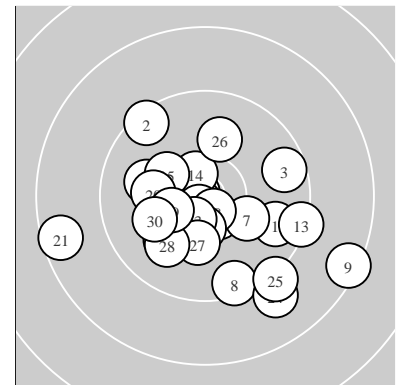

Ergebnis: **300.8** (289)
 Serien: 98.9 103.5 98.4
 Zähler: 21 7 2 0 0 0 0 0 0 0
 Innenzehner: 12
 weiteste: 2001 (9), 1887 (21), 1528 (24)
 beste Teiler 103.4 (10.) 104.6 (12.) 157.4 (17.)
 Trefferlage 0.12 mm rechts, 2.52 mm tief
 Streuwert 6.10, horizontal: 7.15, vertikal: 4.84

Serie 1:
 9.8 ↘ 9.5 ↙ 9.6 → 10.0 ← 10.6 *
 10.5 * 10.2 ↘ 9.5 ↓ 8.4 ↘ 10.8 *
 beste Teiler 103.4 (10.) 316.2 (5.) 323.9 (6.)
 Trefferlage 3.15 mm rechts, 1.73 mm tief
 Streuwert 6.90, horizontal: 7.85, vertikal: 5.80

Serie 2:
 10.4 * 10.8 * 9.4 ↘ 10.6 * 10.3 ↙
 10.4 * 10.8 * 10.7 * 10.0 ↙ 10.1 ←
 beste Teiler 104.6 (12.) 157.4 (17.) 217.1 (18.)
 Trefferlage 1.15 mm links, 1.36 mm tief
 Streuwert 4.15, horizontal: 5.20, vertikal: 2.74

Serie 3:
 8.6 ← 10.4 * 10.5 * 9.0 ↘ 9.2 ↘
 10.0 ↑ 10.2 ↓ 10.0 ↙ 10.4 * 10.1 ←
 beste Teiler 322.6 (23.) 406.3 (22.) 456.1 (29.)
 Trefferlage 1.63 mm links, 4.47 mm tief
 Streuwert 6.65, horizontal: 7.78, vertikal: 5.28