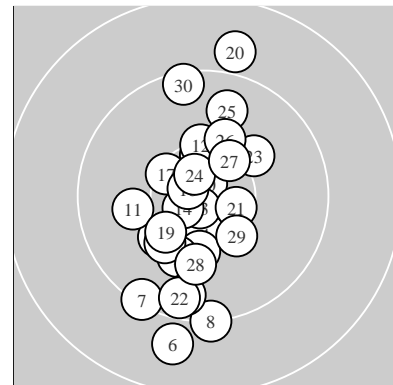

Ergebnis: **302.1** (290)  
 Serien: 100.1 101.6 100.4  
 Zähler: 22 6 2 0 0 0 0 0 0 0  
 Innenzehner: 10  
 weiteste: 1657 (6), 1619 (20), 1375 (8)  
 beste Teiler 136.0 (13.) 140.5 (10.) 183.8 (18.)  
 Trefferlage 0.87 mm links, 1.48 mm tief  
 Streuwert 5.76, horizontal: 3.18, vertikal: 7.50

Serie 1:  
 10.4 \*                      10.1 ↙                      10.7 \*                      10.4 \*                      10.2 ↓  
 8.9 ↓                      9.3 ↙                      9.2 ↓                      10.1 ↓                      10.8 \*  
 beste Teiler 140.5 (10.) 234.0 (3.) 421.8 (4.)  
 Trefferlage 1.76 mm links, 5.91 mm tief  
 Streuwert 4.92, horizontal: 2.55, vertikal: 6.48

Serie 2:  
 10.0 ←                      10.3 ↑                      10.8 \*                      10.6 \*                      9.6 ↓  
 10.1 ↙                      10.4 \*                      10.7 \*                      10.2 ↘                      8.9 ↑  
 beste Teiler 136.0 (13.) 183.8 (18.) 256.5 (14.)  
 Trefferlage 2.29 mm links, 0.05 mm hoch  
 Streuwert 5.45, horizontal: 3.01, vertikal: 7.10

Serie 3:  
 10.5 \*                      9.5 ↓                      10.1 ↗                      10.6 \*                      9.7 ↑  
 10.1 ↑                      10.3 ↗                      10.0 ↓                      10.2 ↘                      9.4 ↑  
 beste Teiler 254.5 (24.) 384.2 (21.) 483.0 (27.)  
 Trefferlage 1.43 mm rechts, 1.41 mm hoch  
 Streuwert 5.62, horizontal: 2.81, vertikal: 7.43