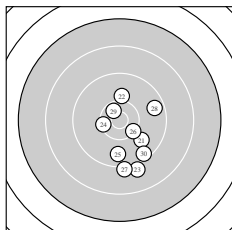

Ergebnis: **289.2** (277)
 Serien: 94.8 96.5 97.9
 Zähler: 13 13 2 2 0 0 0 0 0 0
 Innenzehner: 7
 weiteste: 2989 (12), 2892 (7), 2266 (6)
 beste Teiler 210.6 (4.) 253.7 (3.) 257.8 (15.)
 Trefferlage 1.74 mm rechts, 6.52 mm tief
 Streuwert 7.74, horizontal: 5.31, vertikal: 9.57

Serie 1:
 9.6 ↘ 9.7 ↘ 10.6 * 10.7 * 9.3 ↘
 8.1 ↓ 7.3 ↓ 9.7 → 9.7 ↙ 10.1 ↙
 beste Teiler 210.6 (4.) 253.7 (3.) 664.6 (10.)
 Trefferlage 2.12 mm rechts, 10.04 mm tief
 Streuwert 7.22, horizontal: 4.23, vertikal: 9.29

Serie 2:
 10.6 * 7.2 ↘ 9.3 ↙ 9.6 ↗ 10.6 *
 8.2 ↓ 10.0 ← 10.4 * 10.1 ↓ 10.5 *
 beste Teiler 257.8 (15.) 310.3 (11.) 341.4 (20.)
 Trefferlage 0.29 mm rechts, 4.94 mm tief
 Streuwert 9.44, horizontal: 6.94, vertikal: 11.41

Serie 3:
 9.9 ↘ 10.1 ↑ 9.0 ↘ 10.3 ← 9.7 ↓
 10.3 ↘ 9.1 ↓ 9.6 → 10.5 * 9.4 ↘
 beste Teiler 323.9 (29.) 494.3 (24.) 515.3 (26.)
 Trefferlage 2.80 mm rechts, 4.57 mm tief
 Streuwert 6.29, horizontal: 4.60, vertikal: 7.62