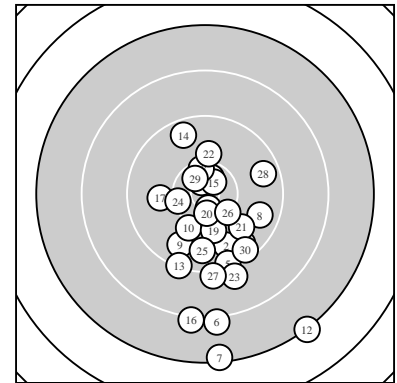

Ergebnis: **289.2** (277)
 Serien: 94.8 96.5 97.9
 Zähler: 13 13 2 2 0 0 0 0 0 0
 Innenzehner: 7
 weiteste: 2989 (12), 2892 (7), 2266 (6)
 beste Teiler 210.6 (4.) 253.7 (3.) 257.8 (15.)
 Trefferlage 1.74 mm rechts, 6.52 mm tief
 Streuwert 7.74, horizontal: 5.31, vertikal: 9.57

Serie 1:
 9.6 ↘ 9.7 ↘ 10.6 * 10.7 * 9.3 ↘
 8.1 ↓ 7.3 ↓ 9.7 → 9.7 ↙ 10.1 ↙
 beste Teiler 210.6 (4.) 253.7 (3.) 664.6 (10.)
 Trefferlage 2.12 mm rechts, 10.04 mm tief
 Streuwert 7.22, horizontal: 4.23, vertikal: 9.29

Serie 2:
 10.6 * 7.2 ↘ 9.3 ↙ 9.6 ↗ 10.6 *
 8.2 ↓ 10.0 ← 10.4 * 10.1 ↓ 10.5 *
 beste Teiler 257.8 (15.) 310.3 (11.) 341.4 (20.)
 Trefferlage 0.29 mm rechts, 4.94 mm tief
 Streuwert 9.44, horizontal: 6.94, vertikal: 11.41

Serie 3:
 9.9 ↘ 10.1 ↑ 9.0 ↘ 10.3 ← 9.7 ↓
 10.3 ↘ 9.1 ↓ 9.6 → 10.5 * 9.4 ↘
 beste Teiler 323.9 (29.) 494.3 (24.) 515.3 (26.)
 Trefferlage 2.80 mm rechts, 4.57 mm tief
 Streuwert 6.29, horizontal: 4.60, vertikal: 7.62