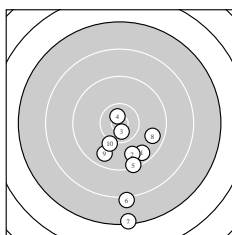

Ergebnis: **289.2** (277)
 Serien: 94.8 96.5 97.9
 Zähler: 13 13 2 2 0 0 0 0 0 0
 Innenzehner: 7
 weiteste: 2989 (12), 2892 (7), 2266 (6)
 beste Teiler 210.6 (4.) 253.7 (3.) 257.8 (15.)
 Trefferlage 1.74 mm rechts, 6.52 mm tief
 Streuwert 7.74, horizontal: 5.31, vertikal: 9.57

Serie 1:
 9.6 ↘ 9.7 ↘ 10.6 * 10.7 * 9.3 ↘
 8.1 ↓ 7.3 ↓ 9.7 → 9.7 ↙ 10.1 ↙
 beste Teiler 210.6 (4.) 253.7 (3.) 664.6 (10.)
 Trefferlage 2.12 mm rechts, 10.04 mm tief
 Streuwert 7.22, horizontal: 4.23, vertikal: 9.29

Serie 2:
 10.6 * 7.2 ↘ 9.3 ↙ 9.6 ↗ 10.6 *
 8.2 ↓ 10.0 ← 10.4 * 10.1 ↓ 10.5 *
 beste Teiler 257.8 (15.) 310.3 (11.) 341.4 (20.)
 Trefferlage 0.29 mm rechts, 4.94 mm tief
 Streuwert 9.44, horizontal: 6.94, vertikal: 11.41

Serie 3:
 9.9 ↘ 10.1 ↑ 9.0 ↘ 10.3 ← 9.7 ↓
 10.3 ↘ 9.1 ↓ 9.6 → 10.5 * 9.4 ↘
 beste Teiler 323.9 (29.) 494.3 (24.) 515.3 (26.)
 Trefferlage 2.80 mm rechts, 4.57 mm tief
 Streuwert 6.29, horizontal: 4.60, vertikal: 7.62