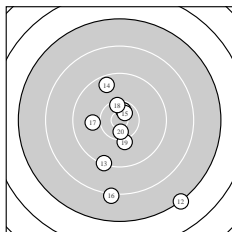

Ergebnis: **289.2** (277)
 Serien: 94.8 96.5 97.9
 Zähler: 13 13 2 2 0 0 0 0 0 0
 Innenzehner: 7
 weiteste: 2989 (12), 2892 (7), 2266 (6)
 beste Teiler 210.6 (4.) 253.7 (3.) 257.8 (15.)
 Trefferlage 1.74 mm rechts, 6.52 mm tief
 Streuwert 7.74, horizontal: 5.31, vertikal: 9.57

Serie 1:
 9.6 ↘ 9.7 ↘ 10.6 * 10.7 * 9.3 ↘
 8.1 ↓ 7.3 ↓ 9.7 → 9.7 ↙ 10.1 ↙
 beste Teiler 210.6 (4.) 253.7 (3.) 664.6 (10.)
 Trefferlage 2.12 mm rechts, 10.04 mm tief
 Streuwert 7.22, horizontal: 4.23, vertikal: 9.29

Serie 2:
 10.6 * 7.2 ↘ 9.3 ↙ 9.6 ↗ 10.6 *
 8.2 ↓ 10.0 ← 10.4 * 10.1 ↓ 10.5 *
 beste Teiler 257.8 (15.) 310.3 (11.) 341.4 (20.)
 Trefferlage 0.29 mm rechts, 4.94 mm tief
 Streuwert 9.44, horizontal: 6.94, vertikal: 11.41

Serie 3:
 9.9 ↘ 10.1 ↑ 9.0 ↘ 10.3 ← 9.7 ↓
 10.3 ↘ 9.1 ↓ 9.6 → 10.5 * 9.4 ↘
 beste Teiler 323.9 (29.) 494.3 (24.) 515.3 (26.)
 Trefferlage 2.80 mm rechts, 4.57 mm tief
 Streuwert 6.29, horizontal: 4.60, vertikal: 7.62